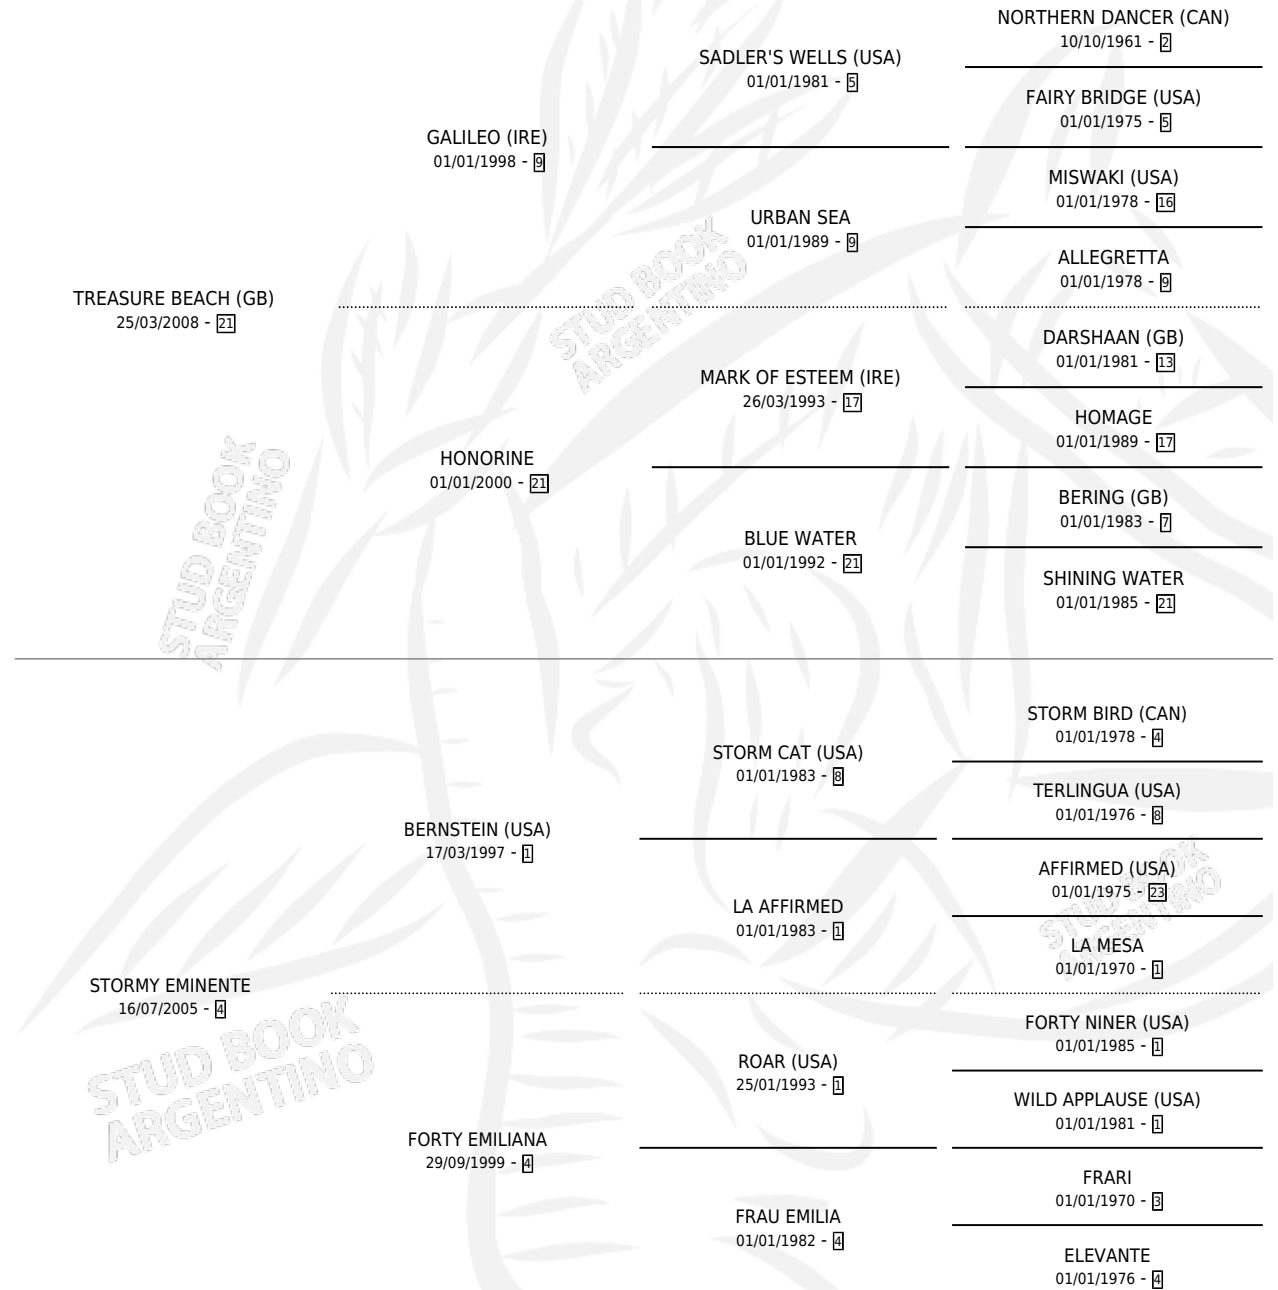

DEAUVILLE BEACH

por **TREASURE BEACH (GB)** y **STORMY EMINENTE** por **BERNSTEIN (USA)**

Argentina · Hembra · Zaino · SP · 04/09/2017
Familia 4-k · Volumen 43

ESTADO

TIPIFICACIÓN SANGUÍNEA	X
TIPIFICACIÓN POR ADN	✓
PASAPORTE	✓
IDENTIFICACIÓN POR MICROCHIP	✓
REPRODUCTOR	X

Lugar de nacimiento: El Gusy

Criador: El Gusy

PEDIGREE

CAMPAÑA

Solo carreras oficiales de Argentina

POR EDAD

EDAD	CC	1°	2°	3°	4°	5°	NP	CLC	CLG	CLCG1	CLGG1	IMPORTE	GANANCIA / CC
3 AÑOS	1	0	0	0	0	0	1	0	0	0	0	\$0	\$0
TOTALES	1	0	0	0	0	0	1	0	0	0	0	\$0	\$0
%		0.0%	0.0%	0.0%	0.0%	0.0%	100%	0.0%	0.0%	0.0%	0.0%		