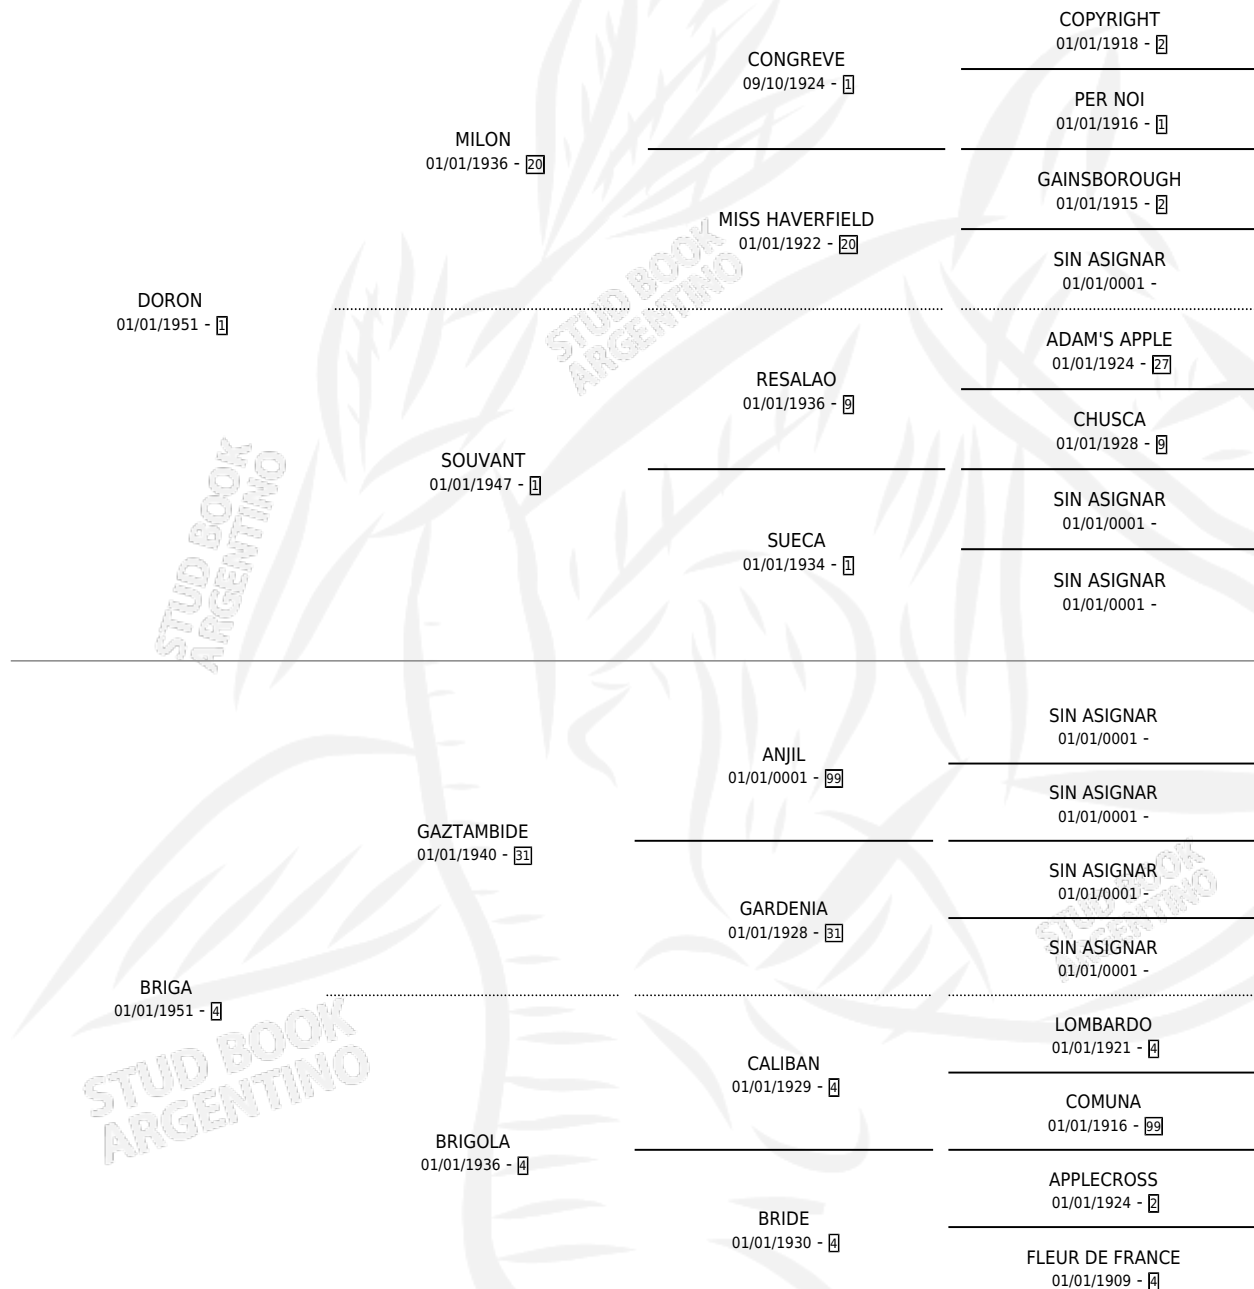

BRIGOLONA

por DORON y BRIGA por GAZTAMBIDE

Argentina · Hembra · Zaino Doradillo · SP · 01/01/1963
Familia 4-p · Volumen 25

ESTADO

TIPIFICACIÓN SANGUÍNEA	X
TIPIFICACIÓN POR ADN	X
PASAPORTE	X
IDENTIFICACIÓN POR MICROCHIP	X
REPRODUCTOR	✓

Lugar de nacimiento: Campo particular

Criador: Sin dato

~

HIJOS

	MACHOS	HEMBRAS
3 NACIERON	1	2
2 CORRIERON	1	1
2 GANARON	1	1
1 GANADORES CL	0 GANADORES GR	0 GANADORES G1

PEDIGREE