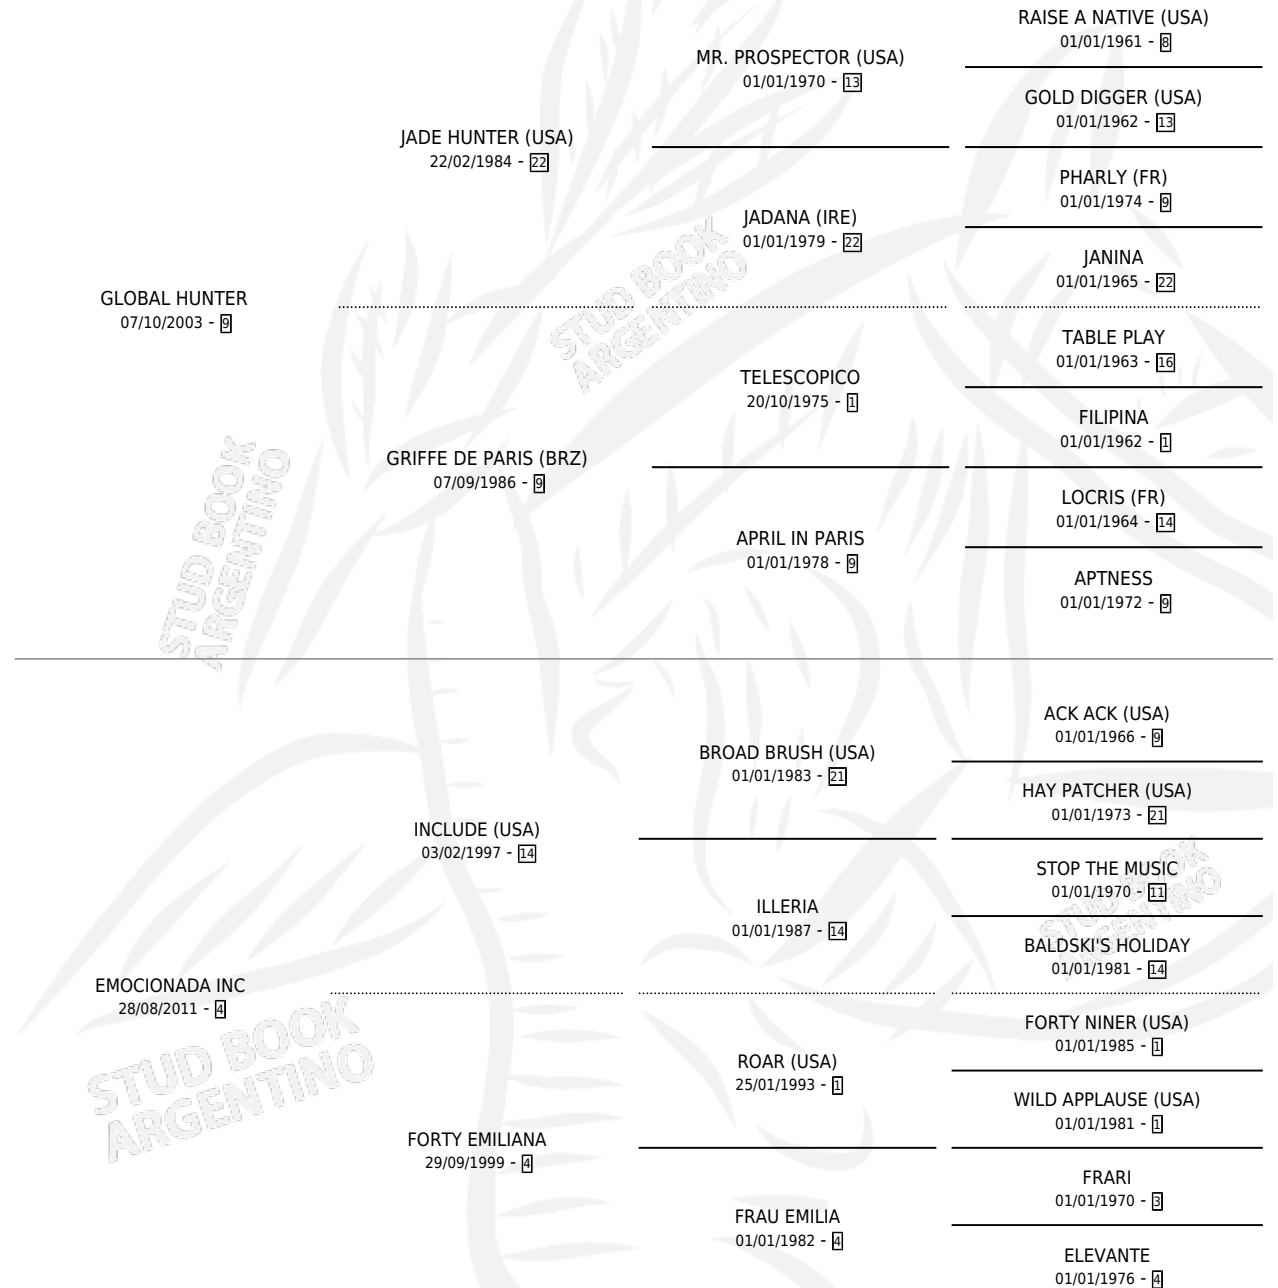

CIUDADANO POPULAR

por GLOBAL HUNTER y EMOCIONADA INC por INCLUDE (USA)

Argentina · Macho · Zaino · SP · 03/09/2017
Familia 4-k · Volumen 43

ESTADO

TIPIFICACIÓN SANGUÍNEA	X
TIPIFICACIÓN POR ADN	✓
PASAPORTE	✓
IDENTIFICACIÓN POR MICROCHIP	✓
REPRODUCTOR	X

Lugar de nacimiento: Chenaut

Criador: Trucco Juan Jose

PEDIGREE

CAMPAÑA

Solo carreras oficiales de Argentina

POR EDAD

EDAD	CC	1°	2°	3°	4°	5°	NP	CLC	CLG	CLCG1	CLGG1	IMPORTE	GANANCIA / CC
5 AÑOS	6	0	0	0	0	1	5	0	0	0	0	\$30,000	\$5,000
6 AÑOS	2	0	0	1	0	0	1	0	0	0	0	\$74,807	\$37,404
TOTALES	8	0	0	1	0	1	6	0	0	0	0	\$104,807	\$13,101
%		0.0%	0.0%	12.5%	0.0%	12.5%	75.0%	0.0%	0.0%	0.0%	0.0%		