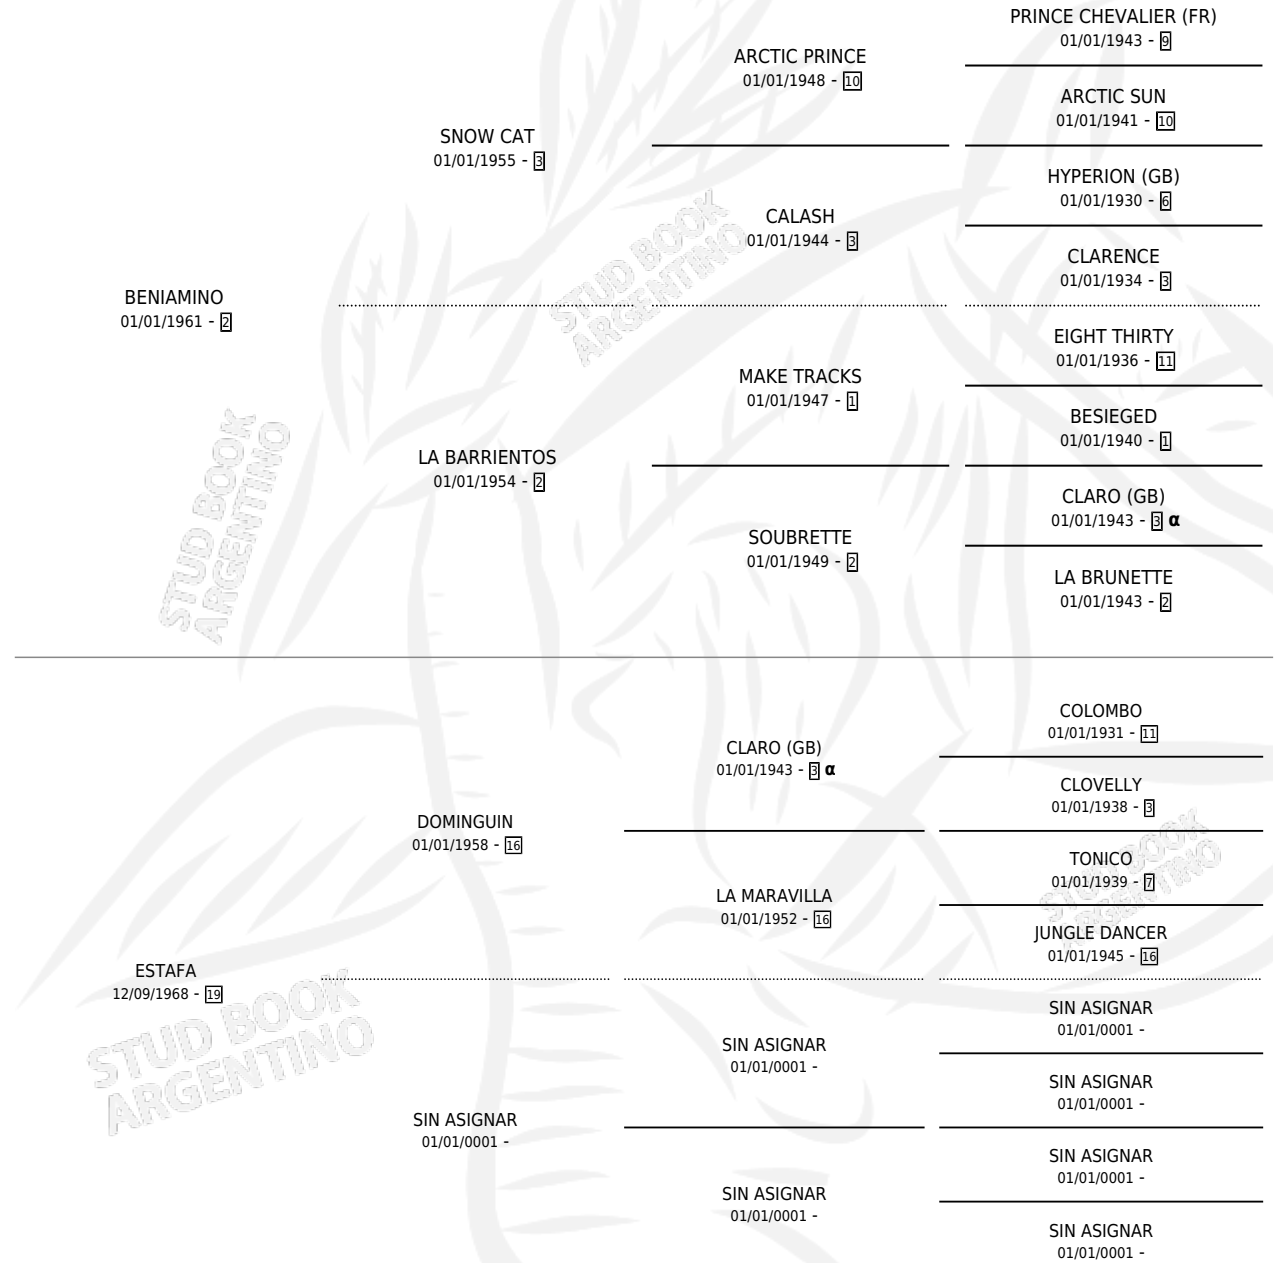

FIERROCHIFLE

por **BENIAMINO** y **ESTAFA** por **DOMINGUIN**

Argentina · Macho · Zaino Colorado · SP · 26/10/1977
Familia 19 · Volumen 29

ESTADO

TIPIFICACIÓN SANGUÍNEA	X
TIPIFICACIÓN POR ADN	X
PASAPORTE	X
IDENTIFICACIÓN POR MICROCHIP	X
REPRODUCTOR	X

Lugar de nacimiento: Campo particular

Criador: Sin dato

PEDIGREE

INBREEDING : α

FIERROCHIFLE

Datos oficiales del Stud Book Argentino

Documento generado el 05/05/2026

studbook.org.ar