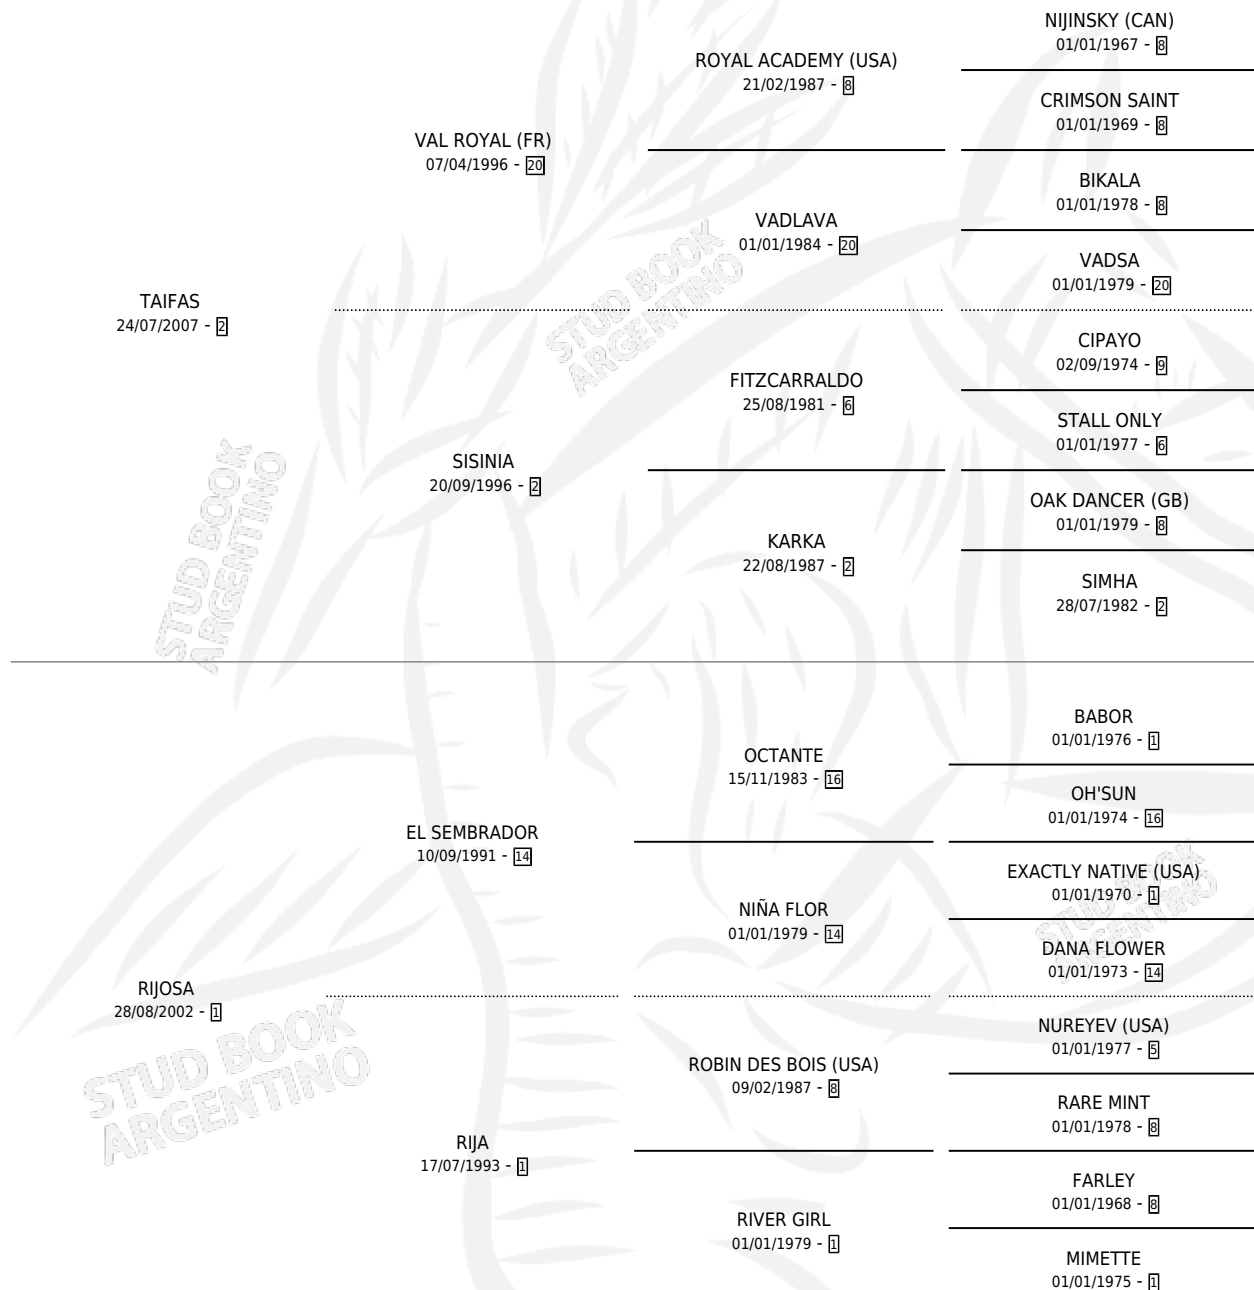

TARIJO

por TAIFAS y RIJOSA por EL SEMBRADOR

Argentina · Macho · Zaino · SP · 27/08/2017
Familia 1-r · Volumen 43

ESTADO

TIPIFICACIÓN SANGUÍNEA	X
TIPIFICACIÓN POR ADN	✓
PASAPORTE	✓
IDENTIFICACIÓN POR MICROCHIP	✓
REPRODUCTOR	X

Lugar de nacimiento: Los Cesares

Criador: Atilena Sca

PEDIGREE