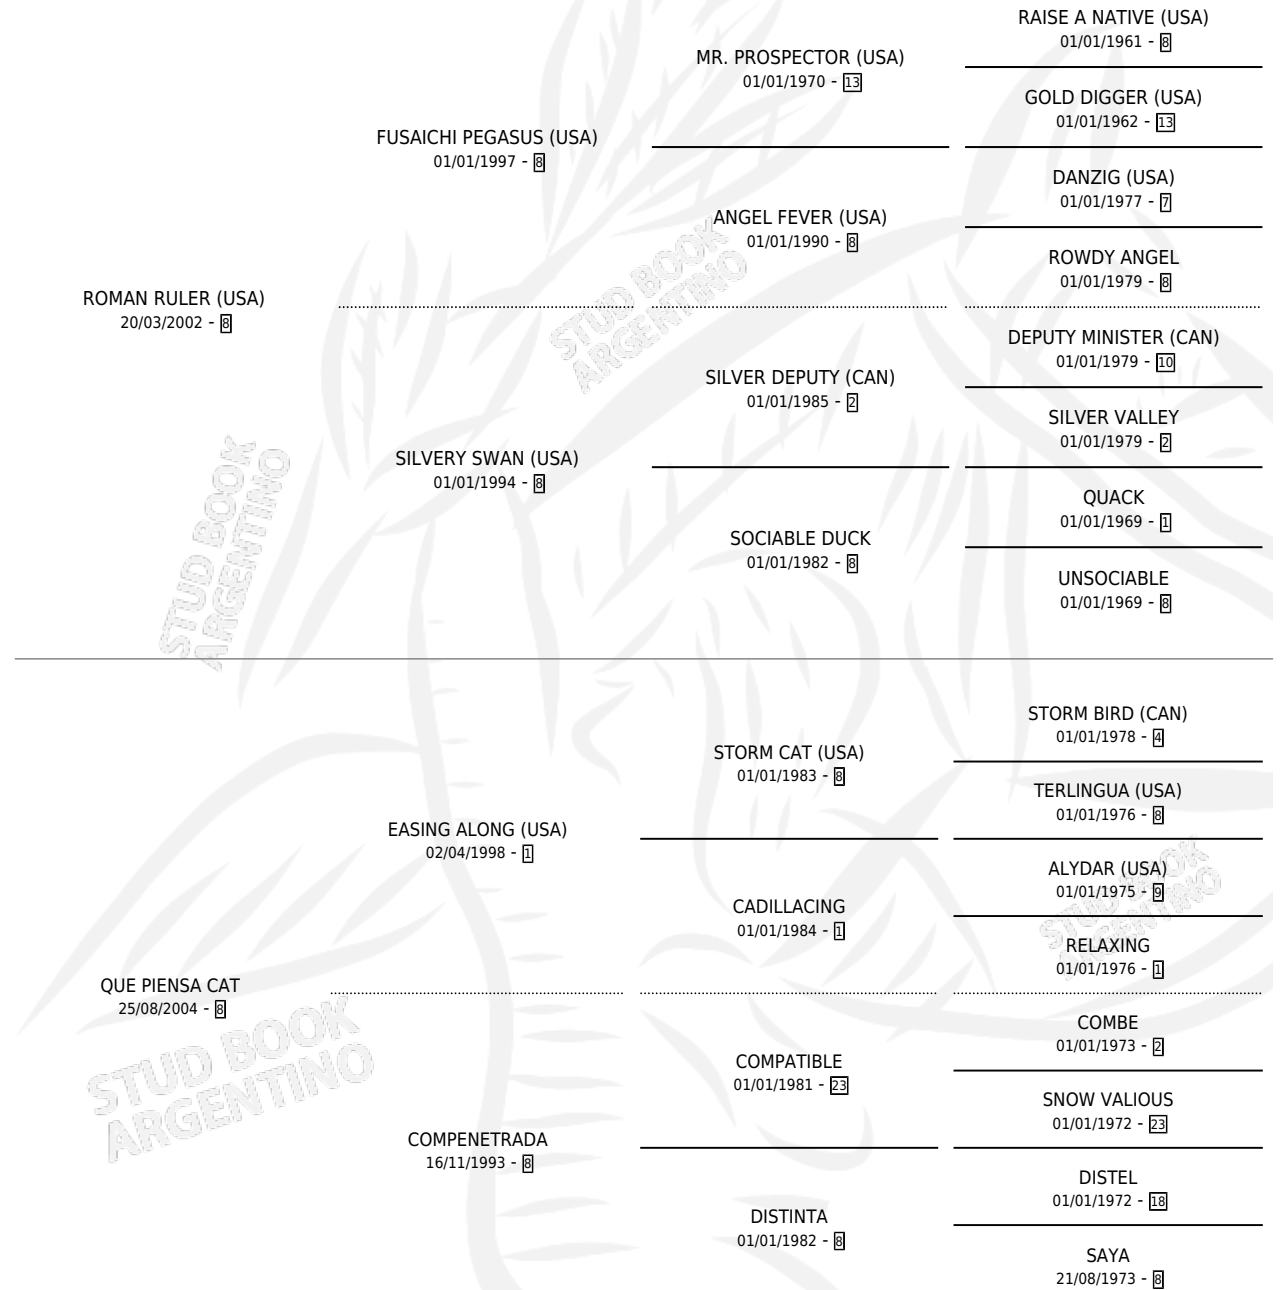

QUISCA

por ROMAN RULER (USA) y QUE PIENSA CAT por EASING ALONG (USA)

Argentina · Hembra · Zaino · SP · 30/08/2017
Familia 8-g · Volumen 43

ESTADO

TIPIFICACIÓN SANGUÍNEA	X
TIPIFICACIÓN POR ADN	✓
PASAPORTE	✓
IDENTIFICACIÓN POR MICROCHIP	✓
REPRODUCTOR	✓

Lugar de nacimiento: Vacacion
Criador: Vacacion

~

HIJOS

	MACHOS	HEMBRAS
2 NACIERON	0	2
SIN ACTUACIONES		

PEDIGREE