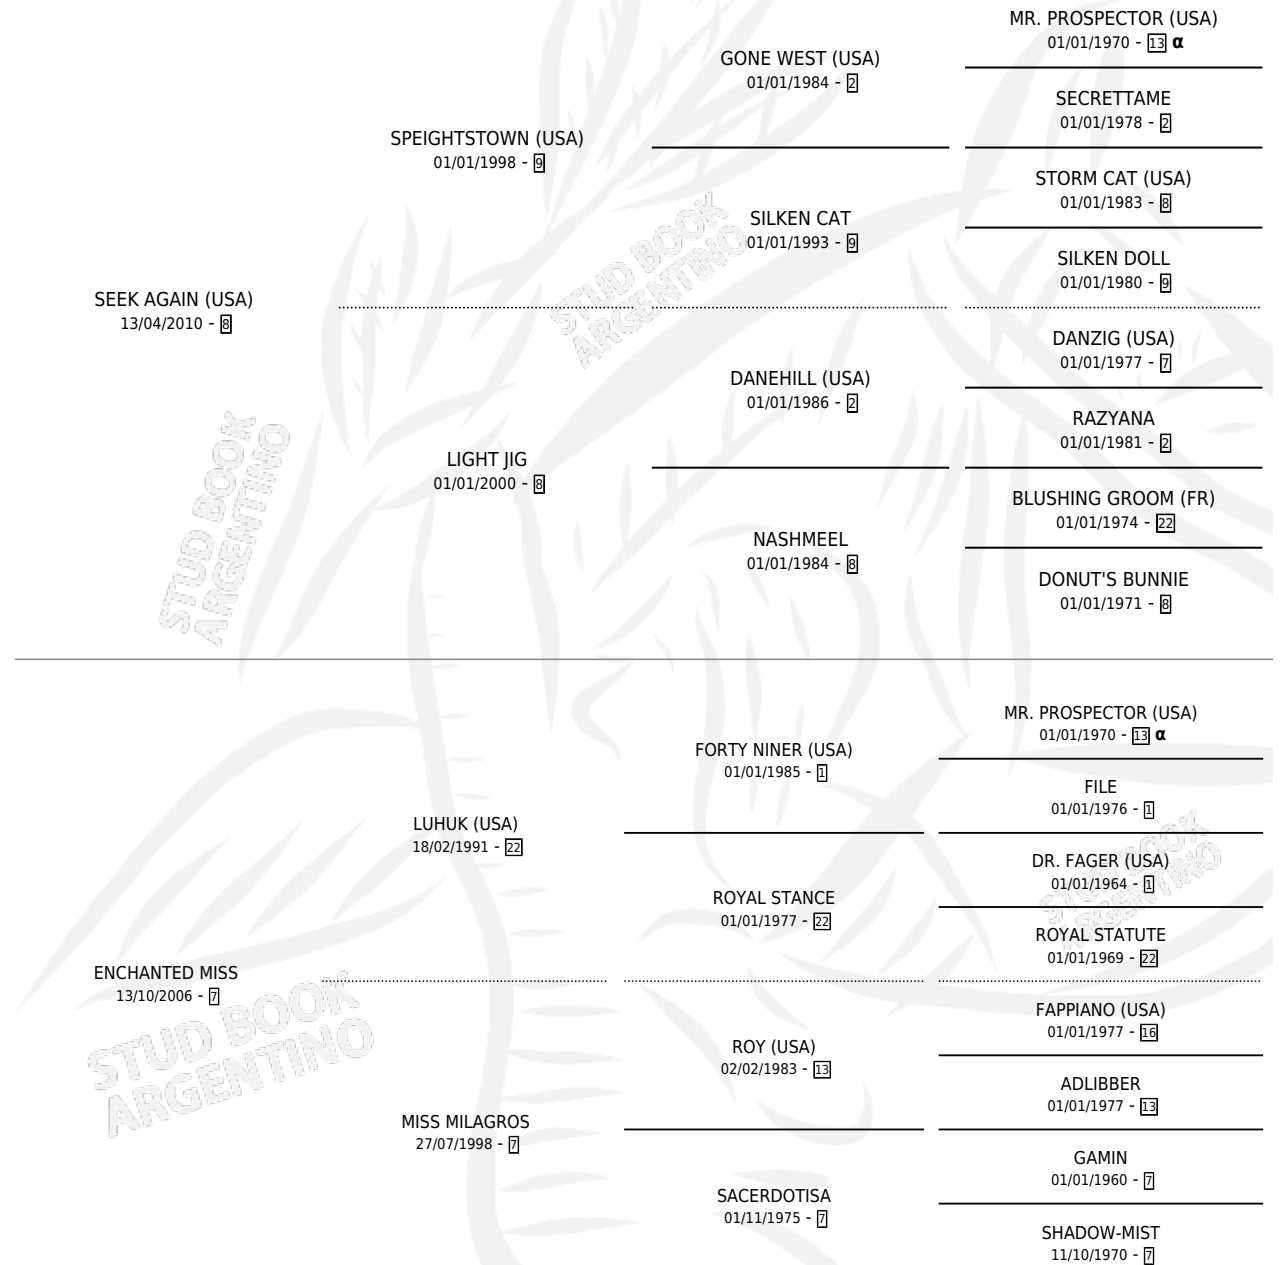

GRAN DOMENICO

por **SEEK AGAIN (USA)** y **ENCHANTED MISS** por **LUHUK (USA)**

Argentina · Macho · Alazan · SP · 28/09/2017
Familia 7 · Volumen 43

ESTADO

TIPIFICACIÓN SANGUÍNEA	X
TIPIFICACIÓN POR ADN	✓
PASAPORTE	✓
IDENTIFICACIÓN POR MICROCHIP	✓
REPRODUCTOR	X

Lugar de nacimiento: Santa Ana

Criador: Iguacel Manuel Rodolfo, Iguacel Antonio Carlos y Iguacel Miguel Alfredo

PEDIGREE

INBREEDING : α

EXPORTACIÓN / IMPORTACIÓN

FECHA	MOVIMIENTO	PAÍS
10/10/2019	EXPORTADO	CHILE