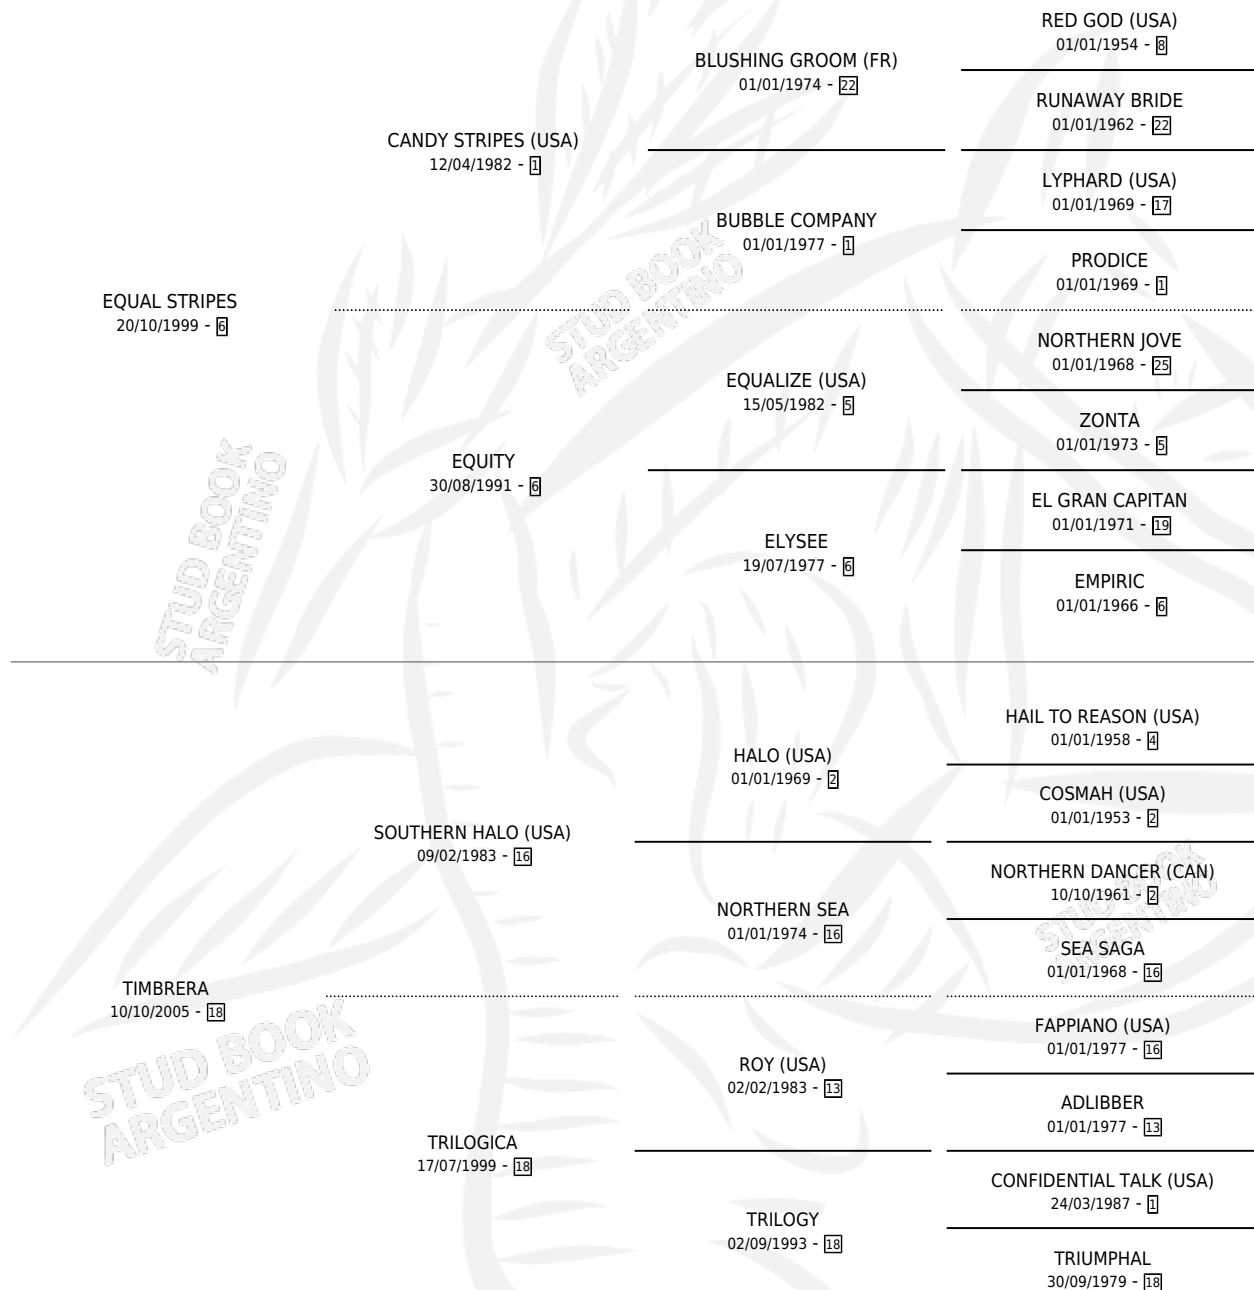

THURMAN

por **EQUAL STRIPES** y **TIMBRERA** por **SOUTHERN HALO (USA)**

Argentina · Hembra · Zaino · SP · 08/09/2017
Familia 18-a · Volumen 43

ESTADO

TIPIFICACIÓN SANGUÍNEA	X
TIPIFICACIÓN POR ADN	✓
PASAPORTE	✓
IDENTIFICACIÓN POR MICROCHIP	✓
REPRODUCTOR	✓

Lugar de nacimiento: Vacacion
Criador: Vacacion

~

HIJOS

	MACHOS	HEMBRAS
3 NACIERON	2	1
SIN ACTUACIONES		

PEDIGREE

CAMPAÑA

Solo carreras oficiales de Argentina

POR EDAD