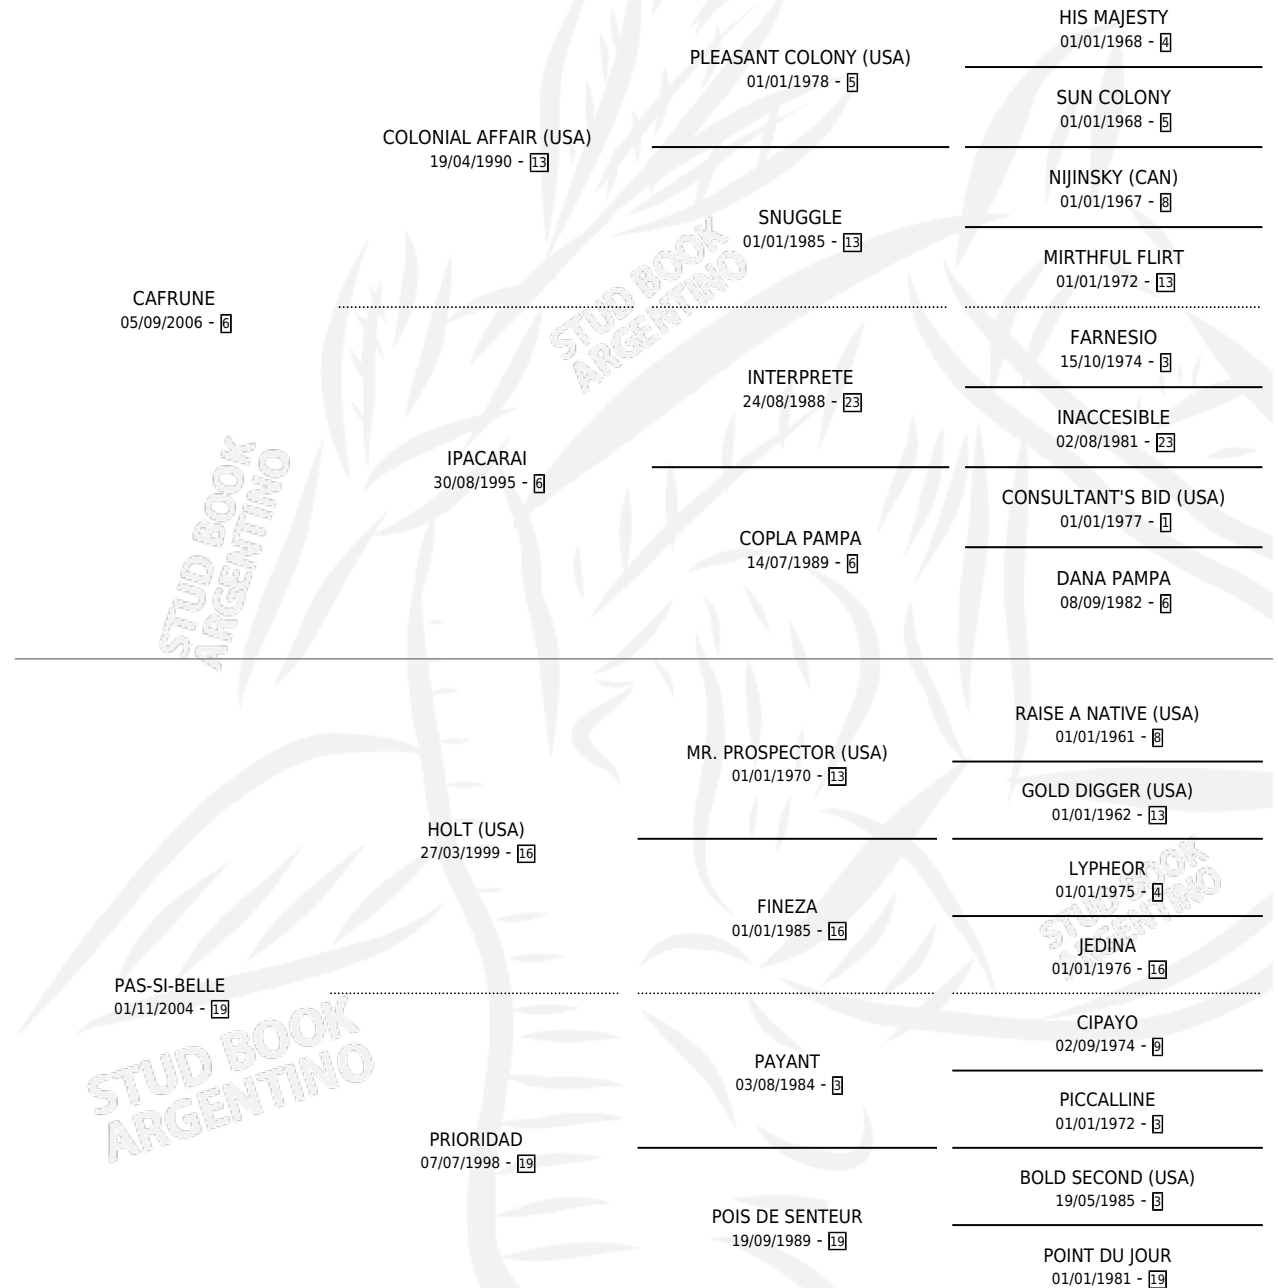

SOLID SNAKE

por **CAFRUNE** y **PAS-SI-BELLE** por **HOLT (USA)**

Argentina · Macho · Alazan · SP · 28/08/2017
Familia 19-c · Volumen 43

ESTADO

TIPIFICACIÓN SANGUÍNEA	X
TIPIFICACIÓN POR ADN	✓
PASAPORTE	✓
IDENTIFICACIÓN POR MICROCHIP	✓
REPRODUCTOR	X

Lugar de nacimiento: Don Teo

Criador: Don Teo

PEDIGREE

CAMPAÑA

Solo carreras oficiales de Argentina

POR EDAD

EDAD	CC	1°	2°	3°	4°	5°	NP	CLC	CLG	CLCG1	CLGG1	IMPORTE	GANANCIA / CC
3 AÑOS	9	1	2	1	1	1	3	0	0	0	0	\$392,100	\$43,567
4 AÑOS	7	0	0	1	3	1	2	0	0	0	0	\$217,200	\$31,029
5 AÑOS	1	0	0	0	0	0	1	0	0	0	0	\$0	\$0
TOTALES	17	1	2	2	4	2	6	0	0	0	0	\$609,300	\$35,841
%		5.9%	11.8%	11.8%	23.5%	11.8%	35.3%	0.0%	0.0%	0.0%	0.0%		