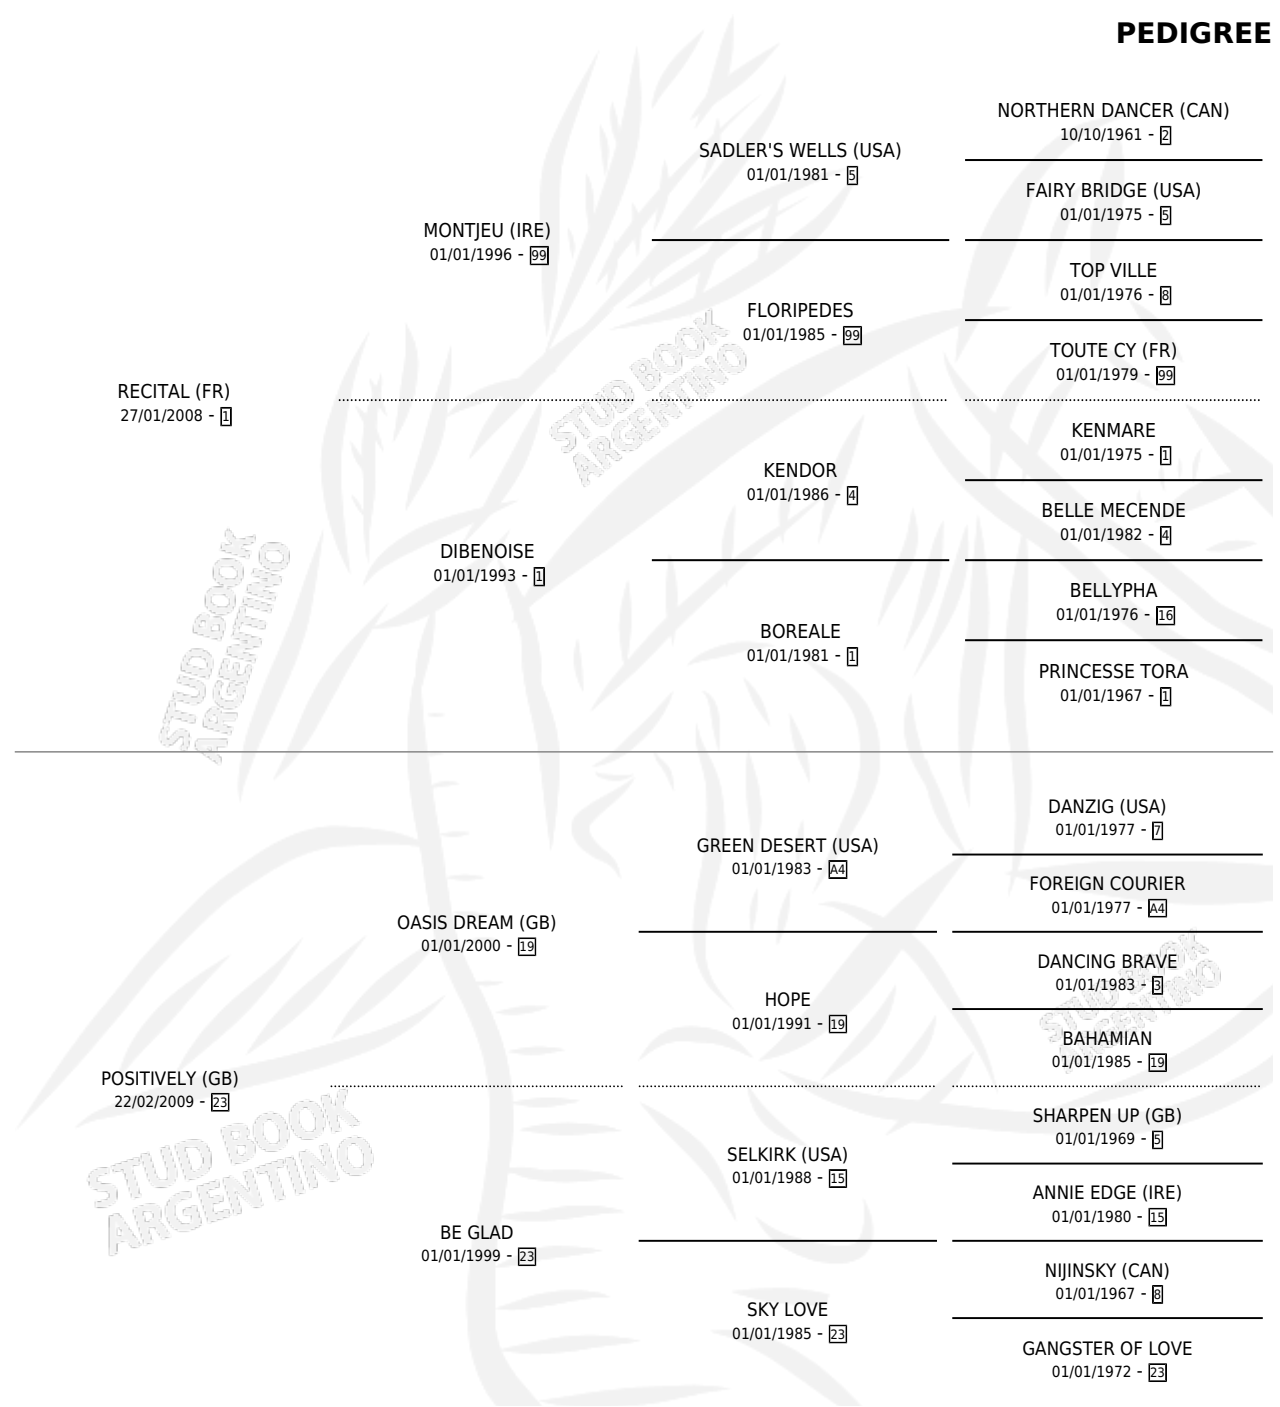

BE RECIT

por **RECITAL (FR)** y **POSITIVELY (GB)** por **OASIS DREAM (GB)**

Argentina · Hembra · Zaino · SP · 09/09/2017
Familia 23-b · Volumen 43

ESTADO

TIPIFICACIÓN SANGUÍNEA	X
TIPIFICACIÓN POR ADN	X
PASAPORTE	X
IDENTIFICACIÓN POR MICROCHIP	X
REPRODUCTOR	X

Lugar de nacimiento: La Pesadilla

Criador: La Pesadilla

PEDIGREE

BE RECIT

Datos oficiales del Stud Book Argentino

Documento generado el 09/05/2026

studbook.org.ar