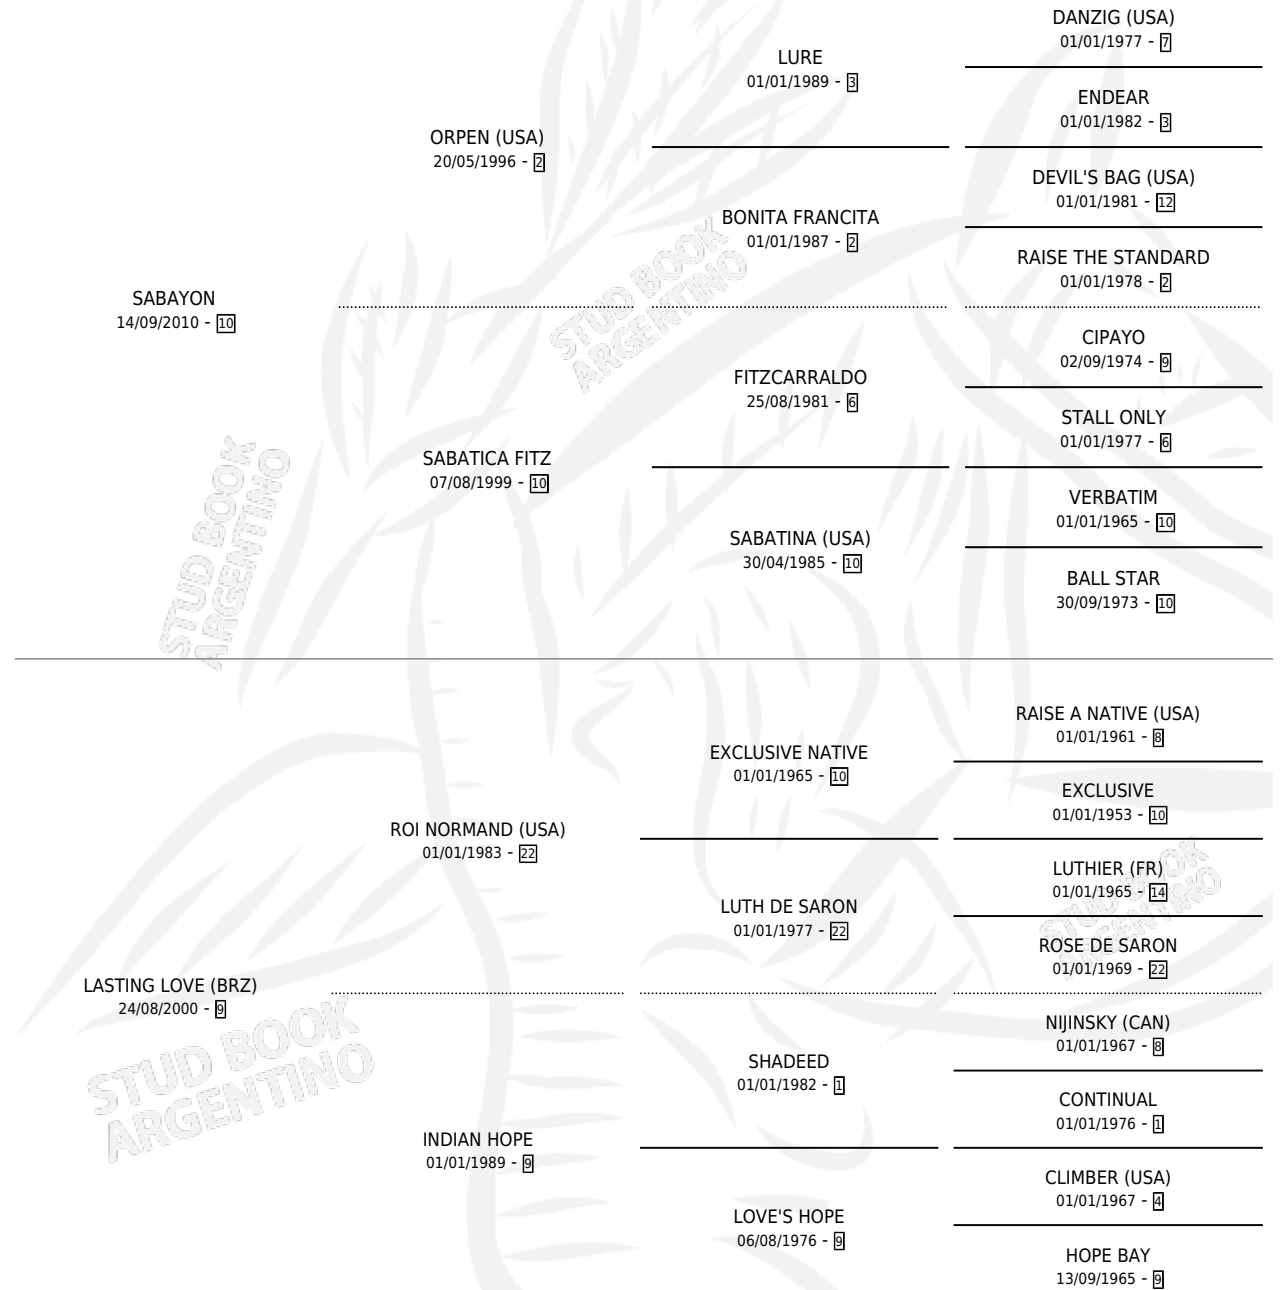

CAST SABATO

por **SABAYON** y **LASTING LOVE (BRZ)** por **ROI NORMAND (USA)**

Argentina · Macho · Zaino · SP · 31/08/2017
Familia 9-g · Volumen 43

ESTADO

TIPIFICACIÓN SANGUÍNEA	X
TIPIFICACIÓN POR ADN	X
PASAPORTE	X
IDENTIFICACIÓN POR MICROCHIP	X
REPRODUCTOR	X

Lugar de nacimiento: Don Isidro
Criador: La Pasion

PEDIGREE

CAST SABATO

Datos oficiales del Stud Book Argentino

Documento generado el 15/05/2026

studbook.org.ar