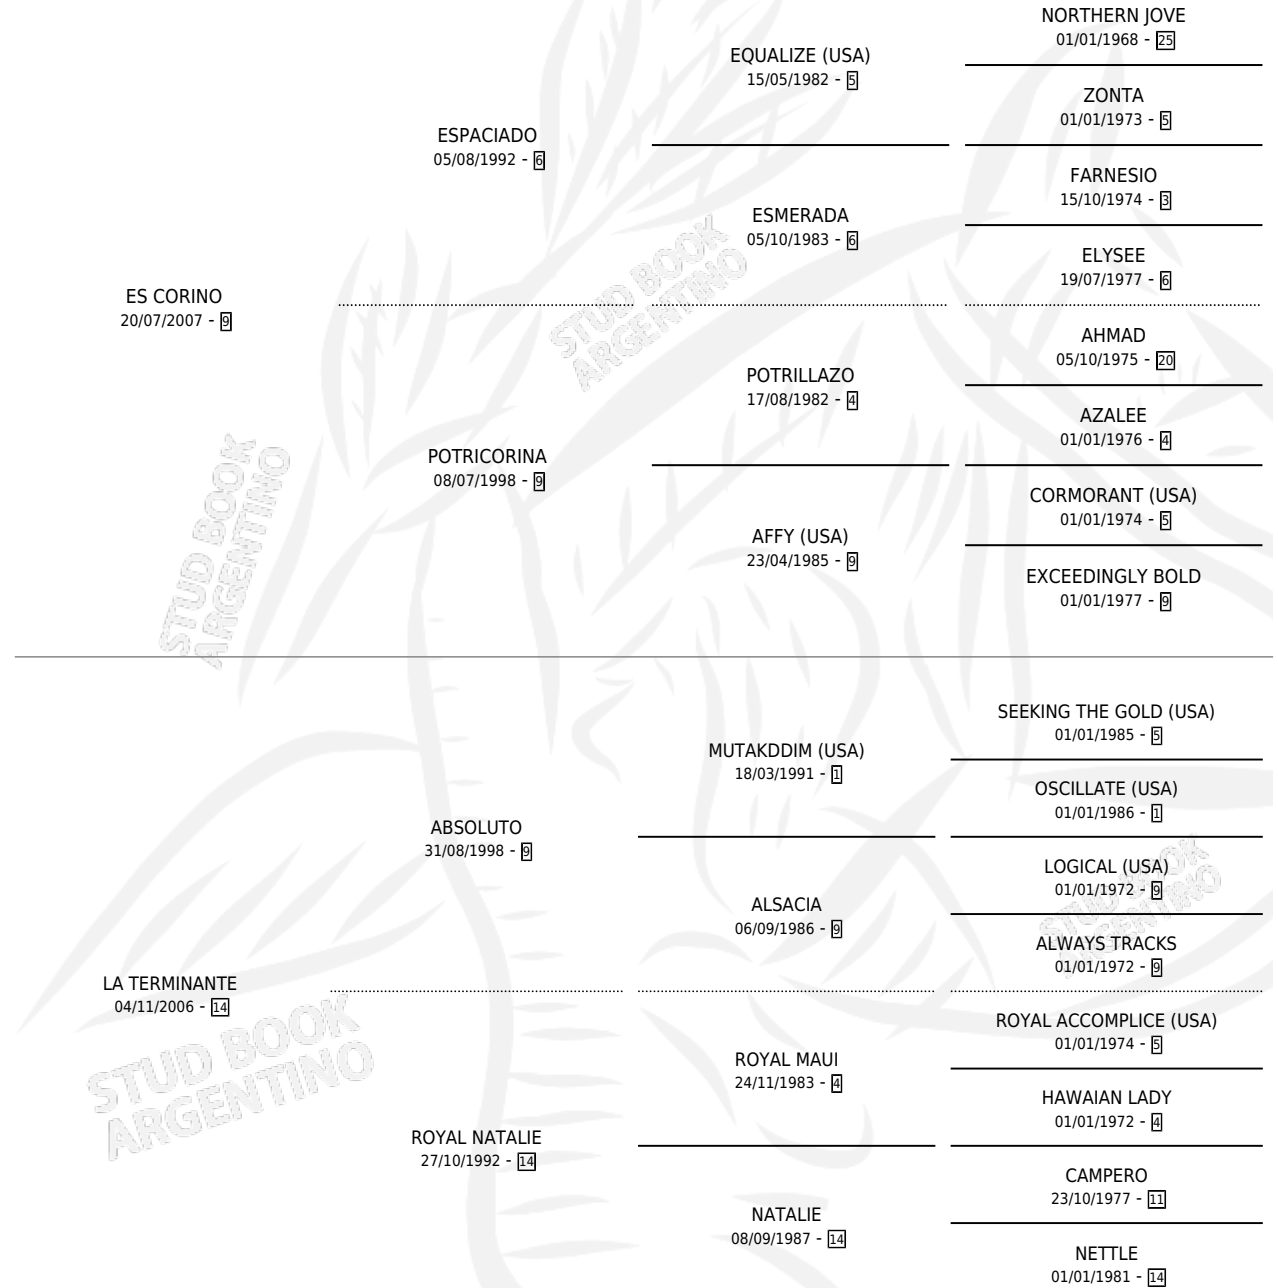

ES CABRONA

por **ES CORINO** y **LA TERMINANTE** por **ABSOLUTO**

Argentina · Hembra · Alazan · SP · 03/09/2017
Familia 14-e · Volumen 43

ESTADO

TIPIFICACIÓN SANGUÍNEA	X
TIPIFICACIÓN POR ADN	✓
PASAPORTE	✓
IDENTIFICACIÓN POR MICROCHIP	✓
REPRODUCTOR	✓

Lugar de nacimiento: Tata

Criador: Tata

~

HIJOS

	MACHOS	HEMBRAS
2 NACIERON	0	2

SIN ACTUACIONES

PEDIGREE

S

mientos 2 / Efectividad 50.00%

PADRILLO	PRODUCTO	CRIADOR	1ER SERVICIO	ÚLTIMO SERVICIO
ARECO FOR SALE	∅		16/10/2024	18/10/2024
ARECO FOR SALE	VAMOS MAMI (H A, 09/10/2024)	TATA	17/10/2023	30/12/2023
ARECO FOR SALE	MANULI (H A, 24/10/2023) •MURIÓ EL 20/12/2023•	TATA	27/10/2022	01/11/2022
ARECO FOR SALE	∅		18/09/2021	20/09/2021