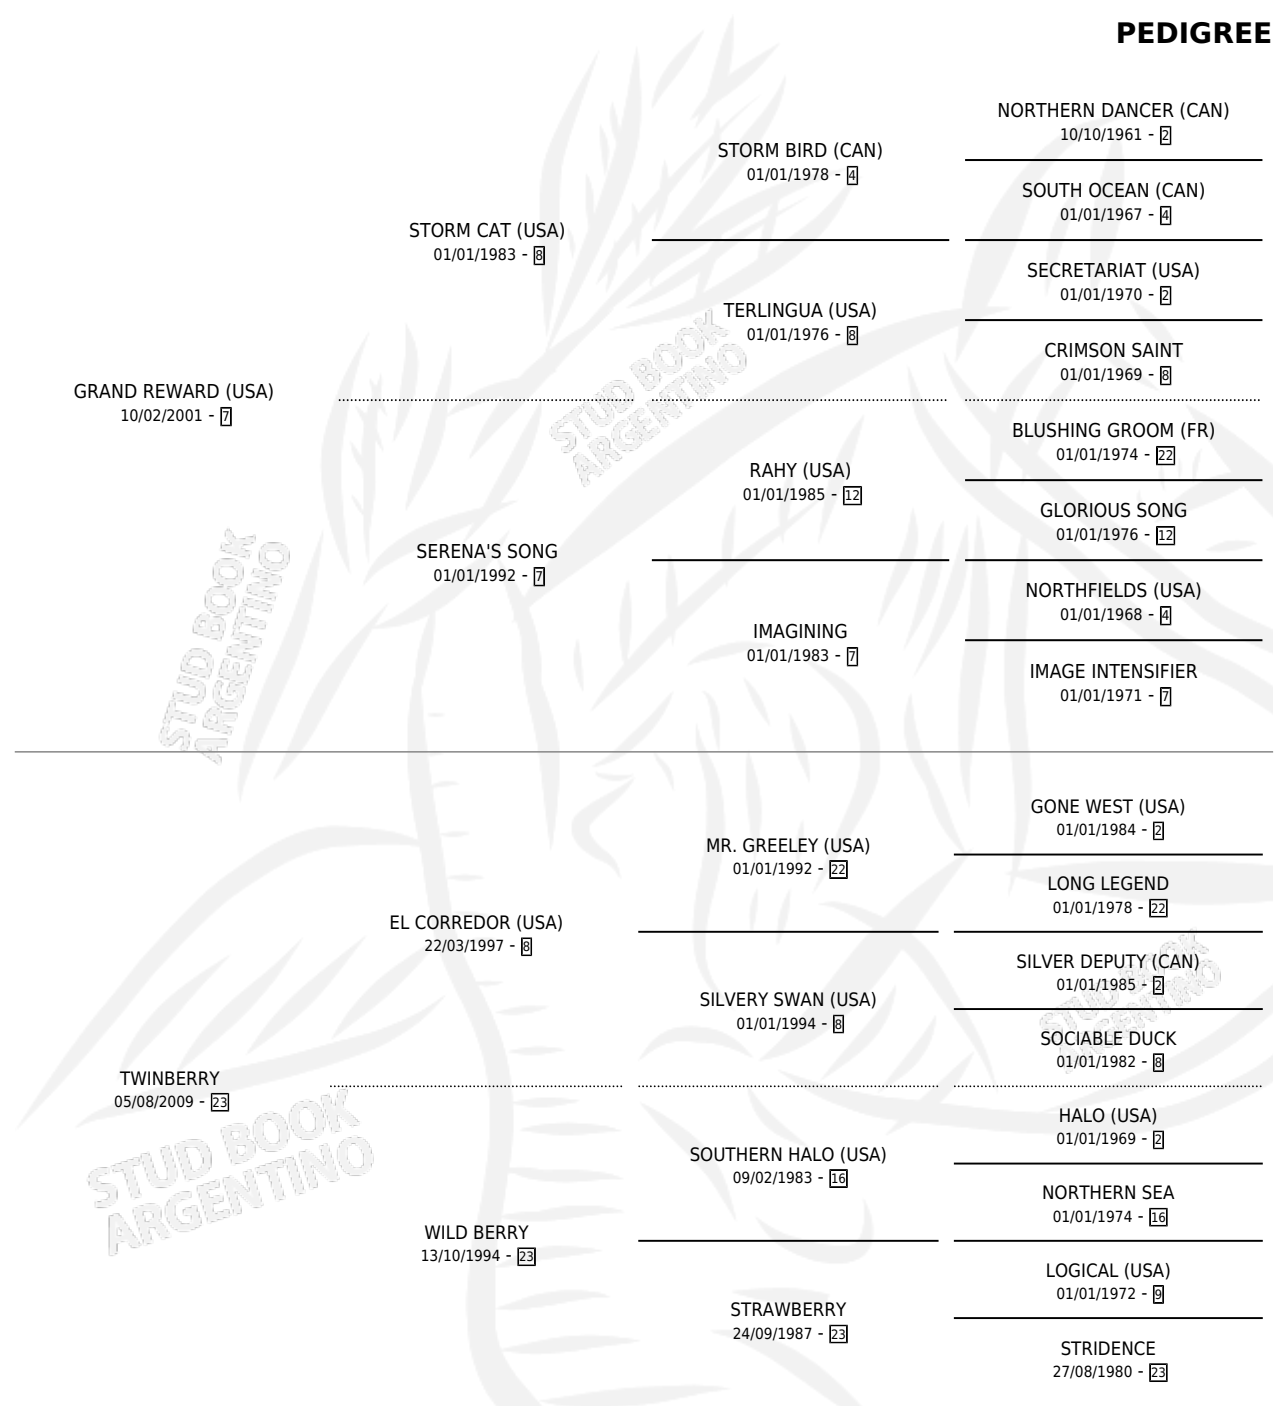

COOL BERRY

por **GRAND REWARD (USA)** y **TWINBERRY** por **EL CORREDOR (USA)**

Argentina · Hembra · Zaino · SP · 03/09/2017
Familia 23-a · Volumen 43

ESTADO

TIPIFICACIÓN SANGUÍNEA	X
TIPIFICACIÓN POR ADN	✓
PASAPORTE	✓
IDENTIFICACIÓN POR MICROCHIP	✓
REPRODUCTOR	✓

Lugar de nacimiento: La Quebrada
Criador: La Quebrada

~

HIJOS

	MACHOS	HEMBRAS
1 NACIERON	0	1
SIN ACTUACIONES		

PEDIGREE

CAMPAÑA

Solo carreras oficiales de Argentina

POR EDAD