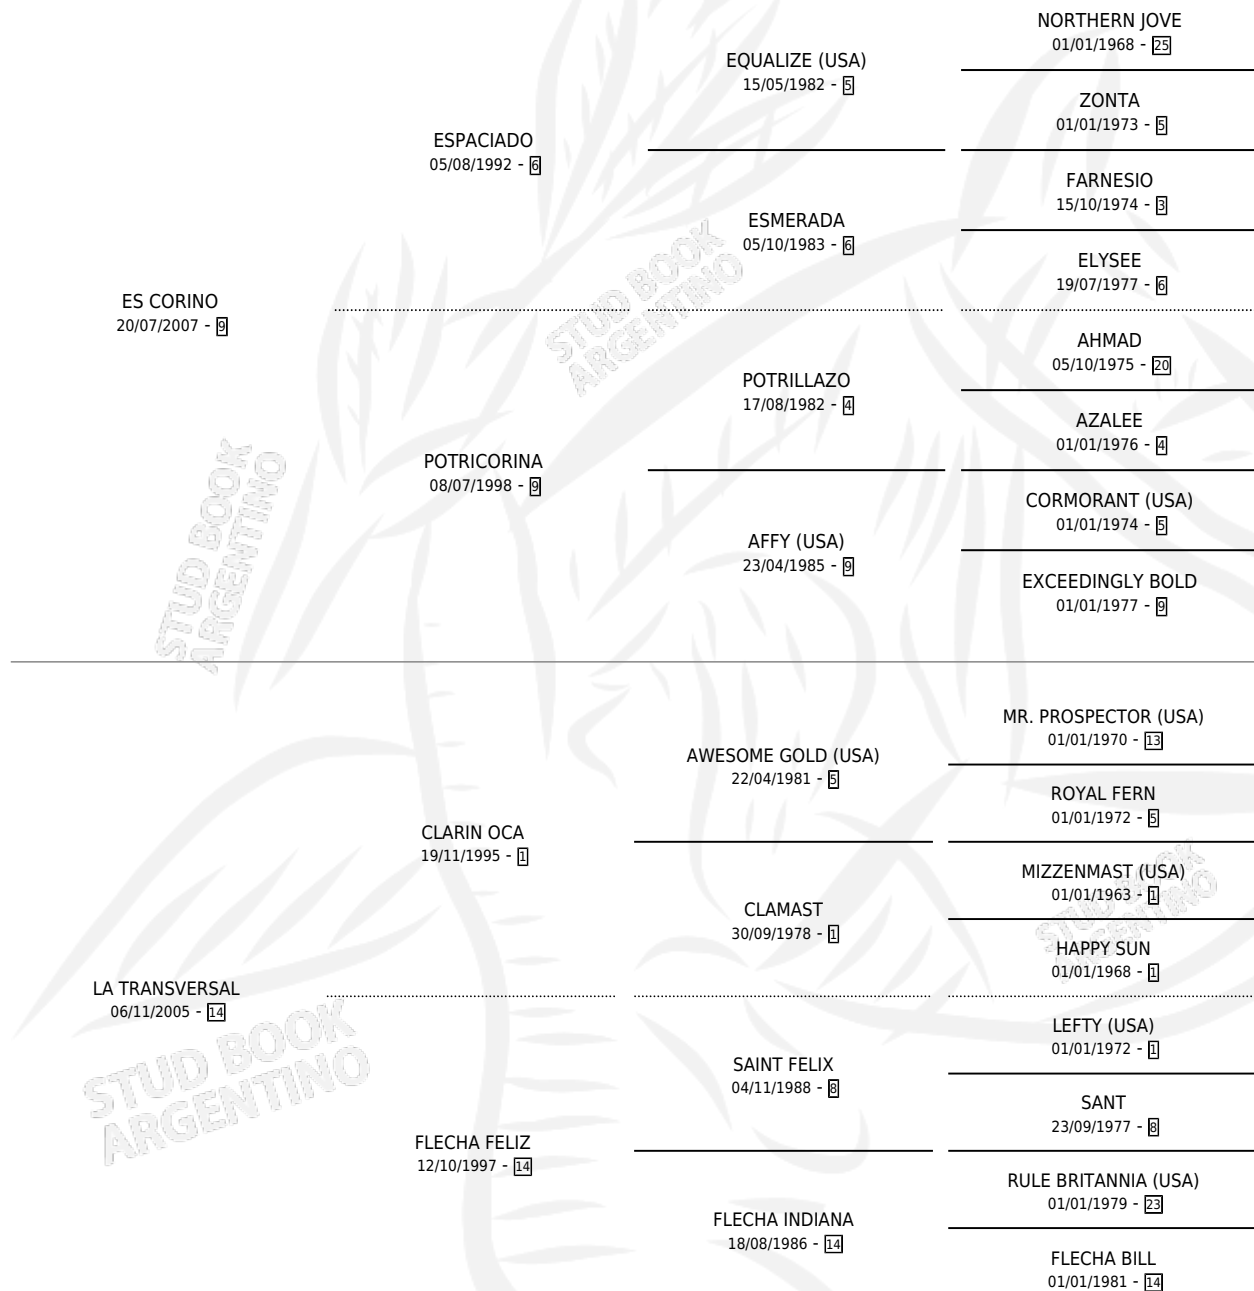

ES DIAGONAL

por **ES CORINO** y **LA TRANSVERSAL** por **CLARIN OCA**

Argentina · Hembra · Alazan · SP · 01/10/2017
Familia 14-f · Volumen 43

ESTADO

TIPIFICACIÓN SANGUÍNEA	X
TIPIFICACIÓN POR ADN	X
PASAPORTE	X
IDENTIFICACIÓN POR MICROCHIP	X
REPRODUCTOR	X

Lugar de nacimiento: Tata
Criador: Tata

PEDIGREE

ES DIAGONAL

Datos oficiales del Stud Book Argentino

Documento generado el 04/05/2026

studbook.org.ar