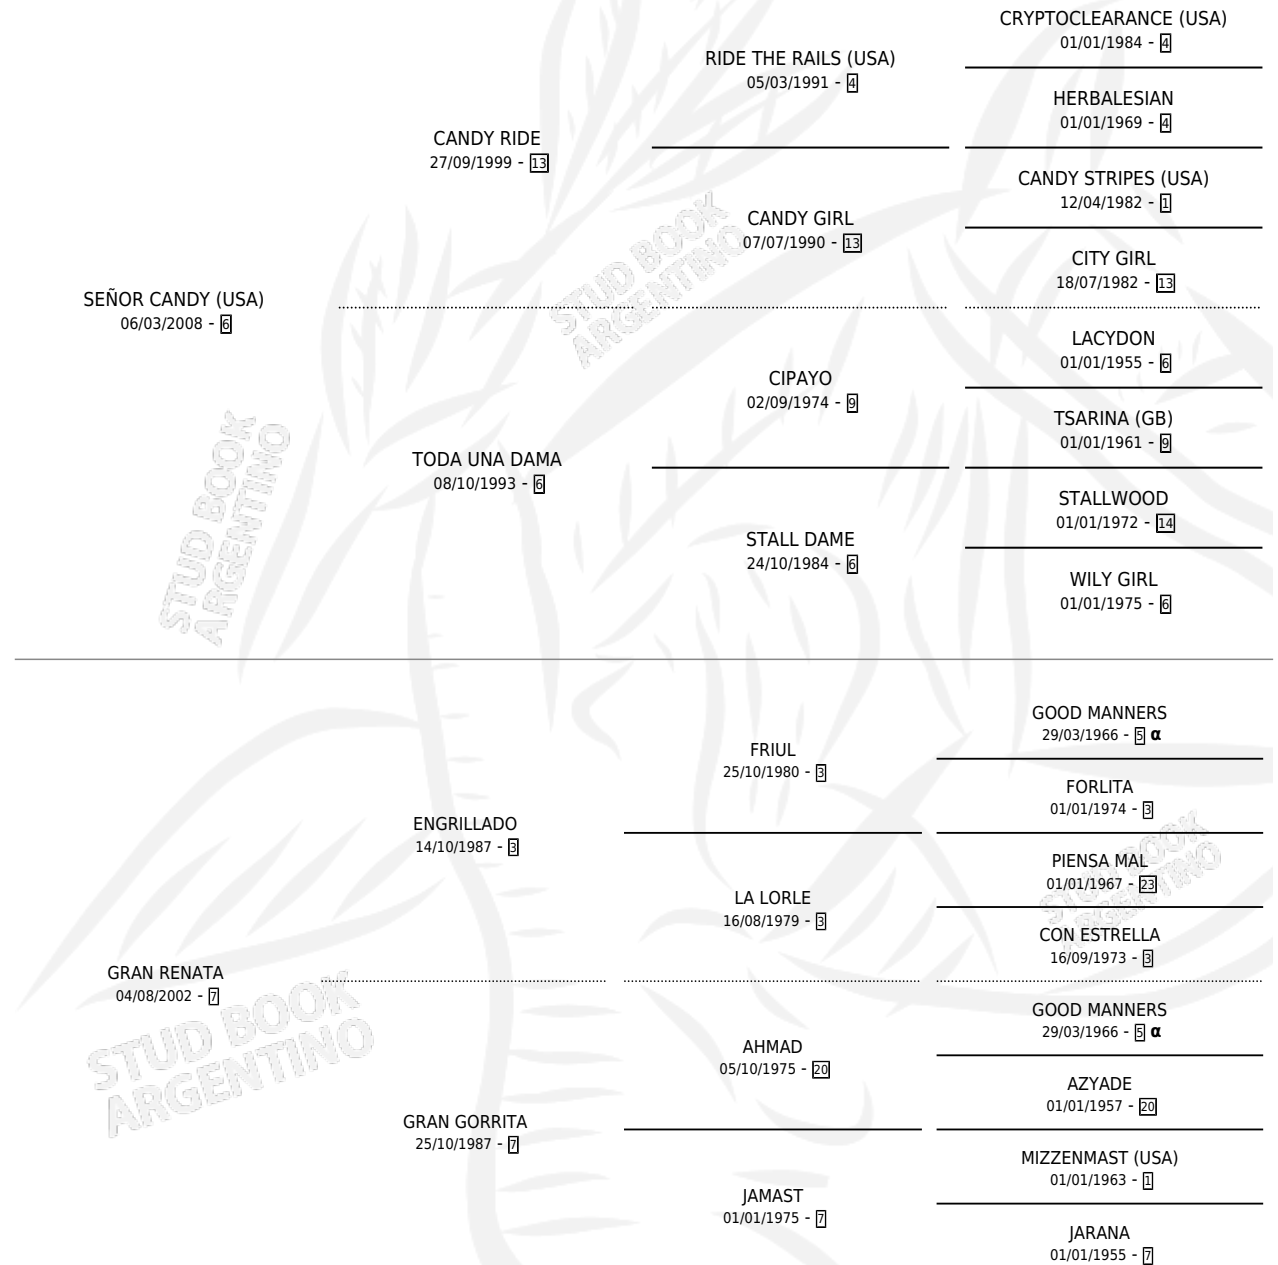

GRAN RENATO

por SEÑOR CANDY (USA) y GRAN RENATA por ENGRILLADO

Argentina · Macho · Alazan · SP · 17/08/2017
Familia 7 · Volumen 43

ESTADO

TIPIFICACIÓN SANGUÍNEA	X
TIPIFICACIÓN POR ADN	✓
PASAPORTE	✓
IDENTIFICACIÓN POR MICROCHIP	✓
REPRODUCTOR	X

Lugar de nacimiento: Estirpe De Criadores
Criador: Estirpe De Criadores

PEDIGREE

INBREEDING : α

GRAN RENATO

Datos oficiales del Stud Book Argentino

Documento generado el 05/05/2026

studbook.org.ar