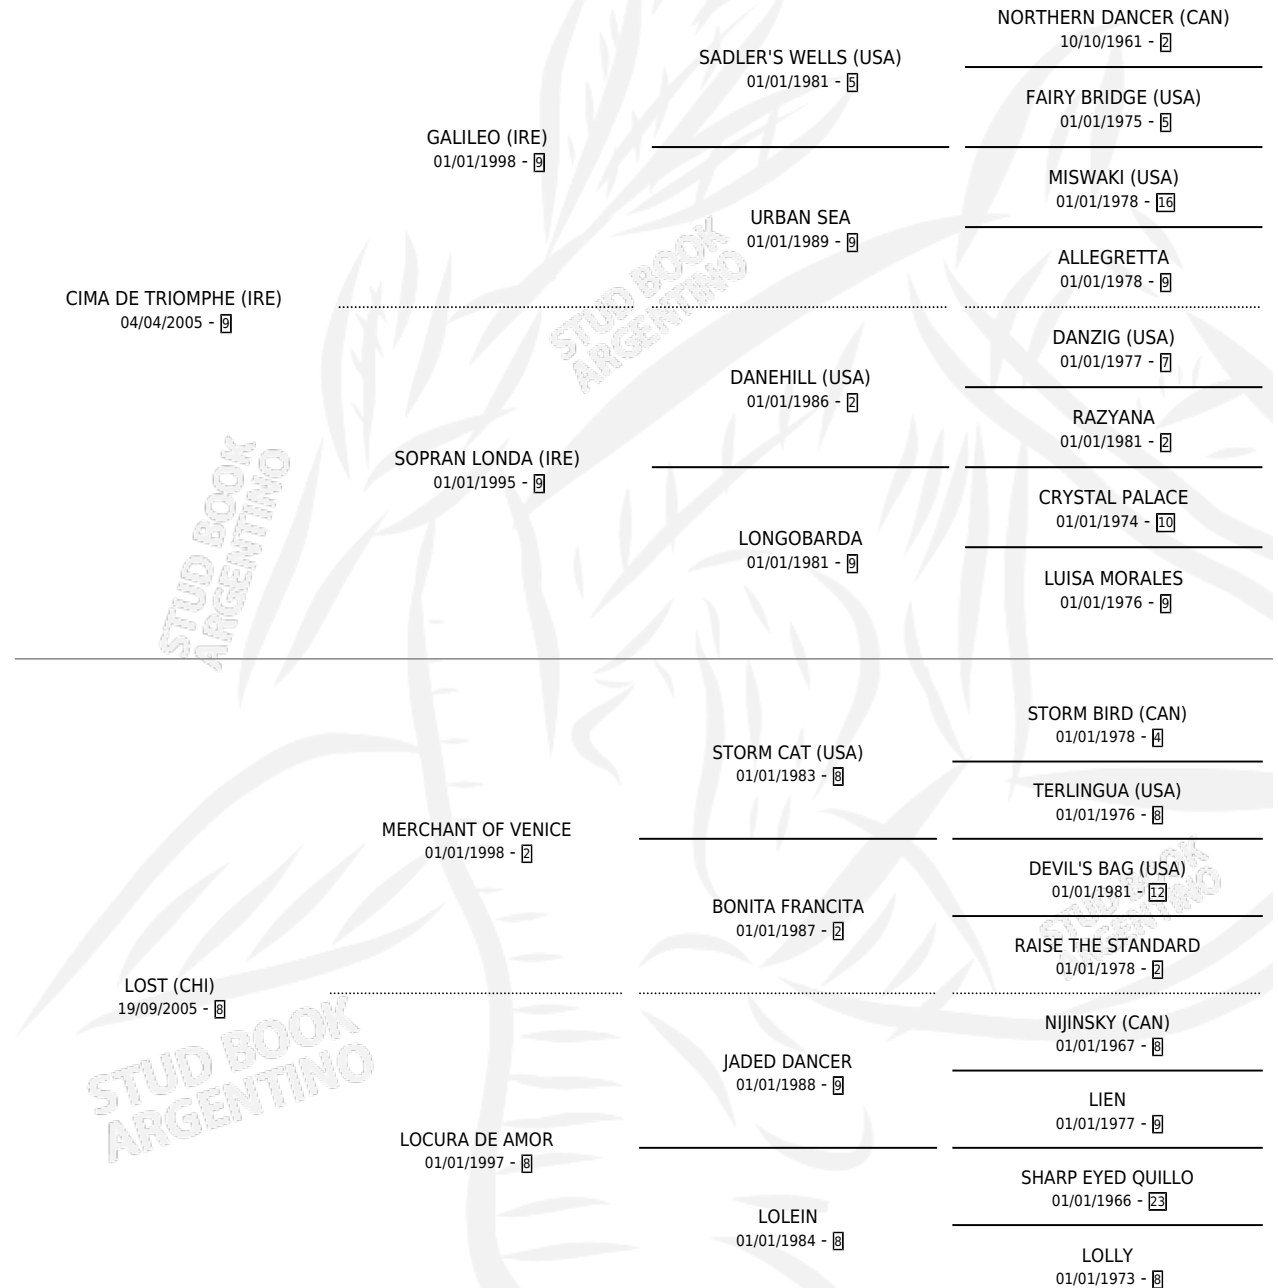

LA VERDOLAGA

por CIMA DE TRIOMPHE (IRE) y LOST (CHI) por
MERCHANT OF VENICE

Argentina · Hembra · Tordillo · SP · 05/10/2017
Familia 8 · Volumen 43

ESTADO

TIPIFICACIÓN SANGUÍNEA	X
TIPIFICACIÓN POR ADN	✓
PASAPORTE	✓
IDENTIFICACIÓN POR MICROCHIP	✓
REPRODUCTOR	✓

Lugar de nacimiento: Buen Ojo
Criador: Buen Ojo

~

HIJOS

	MACHOS	HEMBRAS
2 NACIERON	1	1
SIN ACTUACIONES		

PEDIGREE