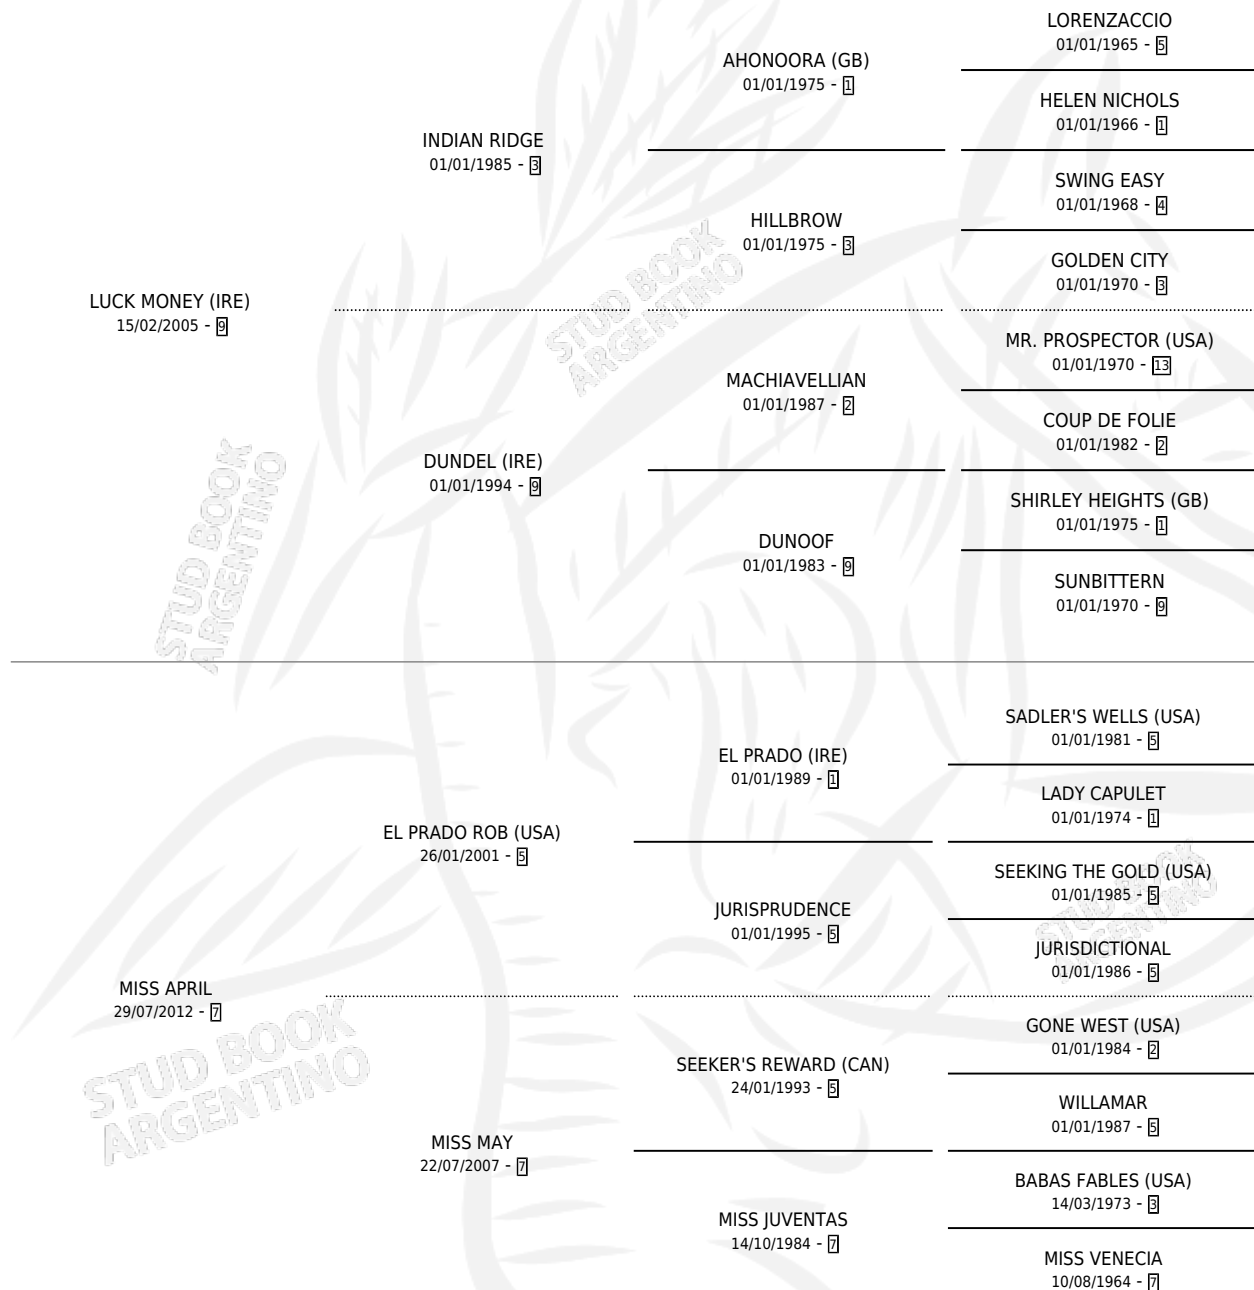

BUBALU

por **LUCK MONEY (IRE)** y **MISS APRIL** por **EL PRADO ROB (USA)**

Argentina · Hembra · Zaino · SP · 19/09/2017
Familia 7 · Volumen 43

ESTADO

TIPIFICACIÓN SANGUÍNEA	X
TIPIFICACIÓN POR ADN	✓
PASAPORTE	✓
IDENTIFICACIÓN POR MICROCHIP	✓
REPRODUCTOR	X

Lugar de nacimiento: Cardales
Criador: Seglin Luis Eduardo

PEDIGREE

BUBALU

Datos oficiales del Stud Book Argentino

Documento generado el 25/04/2026

studbook.org.ar