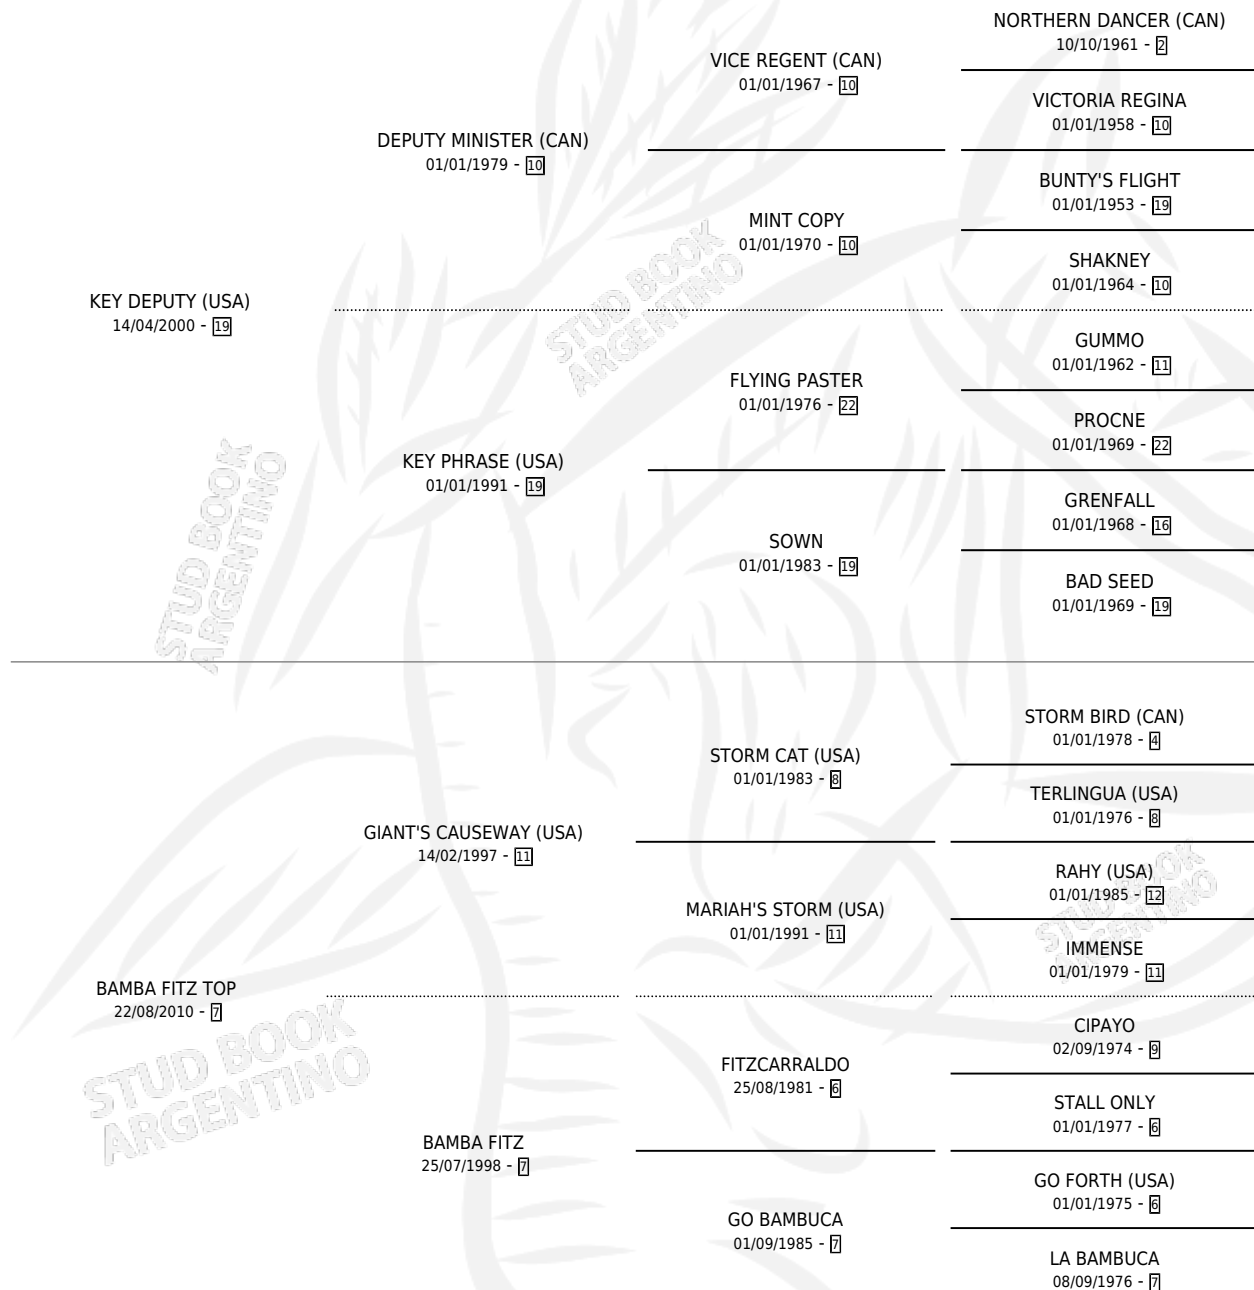

BAMBA FITZ KEY

por KEY DEPUTY (USA) y BAMBA FITZ TOP por GIANT'S CAUSEWAY (USA)

Argentina · Hembra · Zaino · SP · 23/09/2017
Familia 7 · Volumen 43

ESTADO

TIPIFICACIÓN SANGUÍNEA	X
TIPIFICACIÓN POR ADN	X
PASAPORTE	X
IDENTIFICACIÓN POR MICROCHIP	X
REPRODUCTOR	X

Lugar de nacimiento: Firmamento
Criador: Firmamento

PEDIGREE

BAMBA FITZ KEY

Datos oficiales del Stud Book Argentino

Documento generado el 06/05/2026

studbook.org.ar