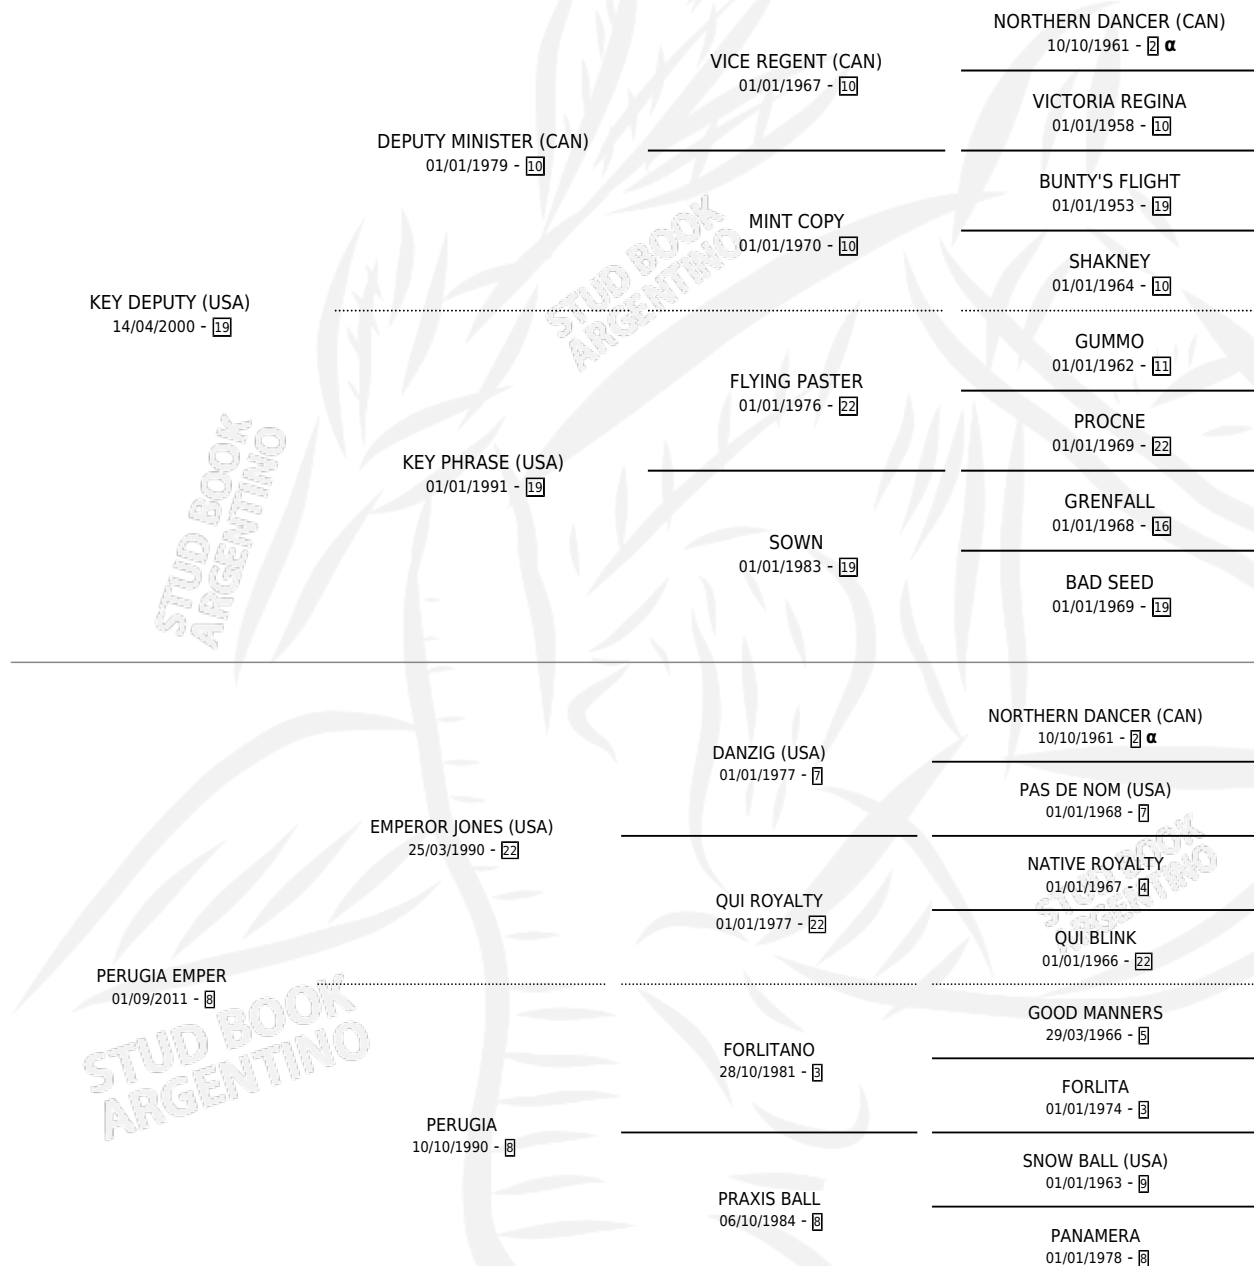

PERUVIAN KEY

por **KEY DEPUTY (USA)** y **PERUGIA EMPER** por **EMPEROR JONES (USA)**

Argentina · Hembra · Zaino · SP · 26/09/2017
Familia 8-k · Volumen 43

ESTADO

TIPIFICACIÓN SANGUÍNEA	X
TIPIFICACIÓN POR ADN	✓
PASAPORTE	✓
IDENTIFICACIÓN POR MICROCHIP	✓
REPRODUCTOR	✓

Lugar de nacimiento: Firmamento
Criador: Firmamento

~

HIJOS

	MACHOS	HEMBRAS
1 NACIERON	1	0
SIN ACTUACIONES		

PEDIGREE

INBREEDING : α

CAMPAÑA

Solo carreras oficiales de Argentina