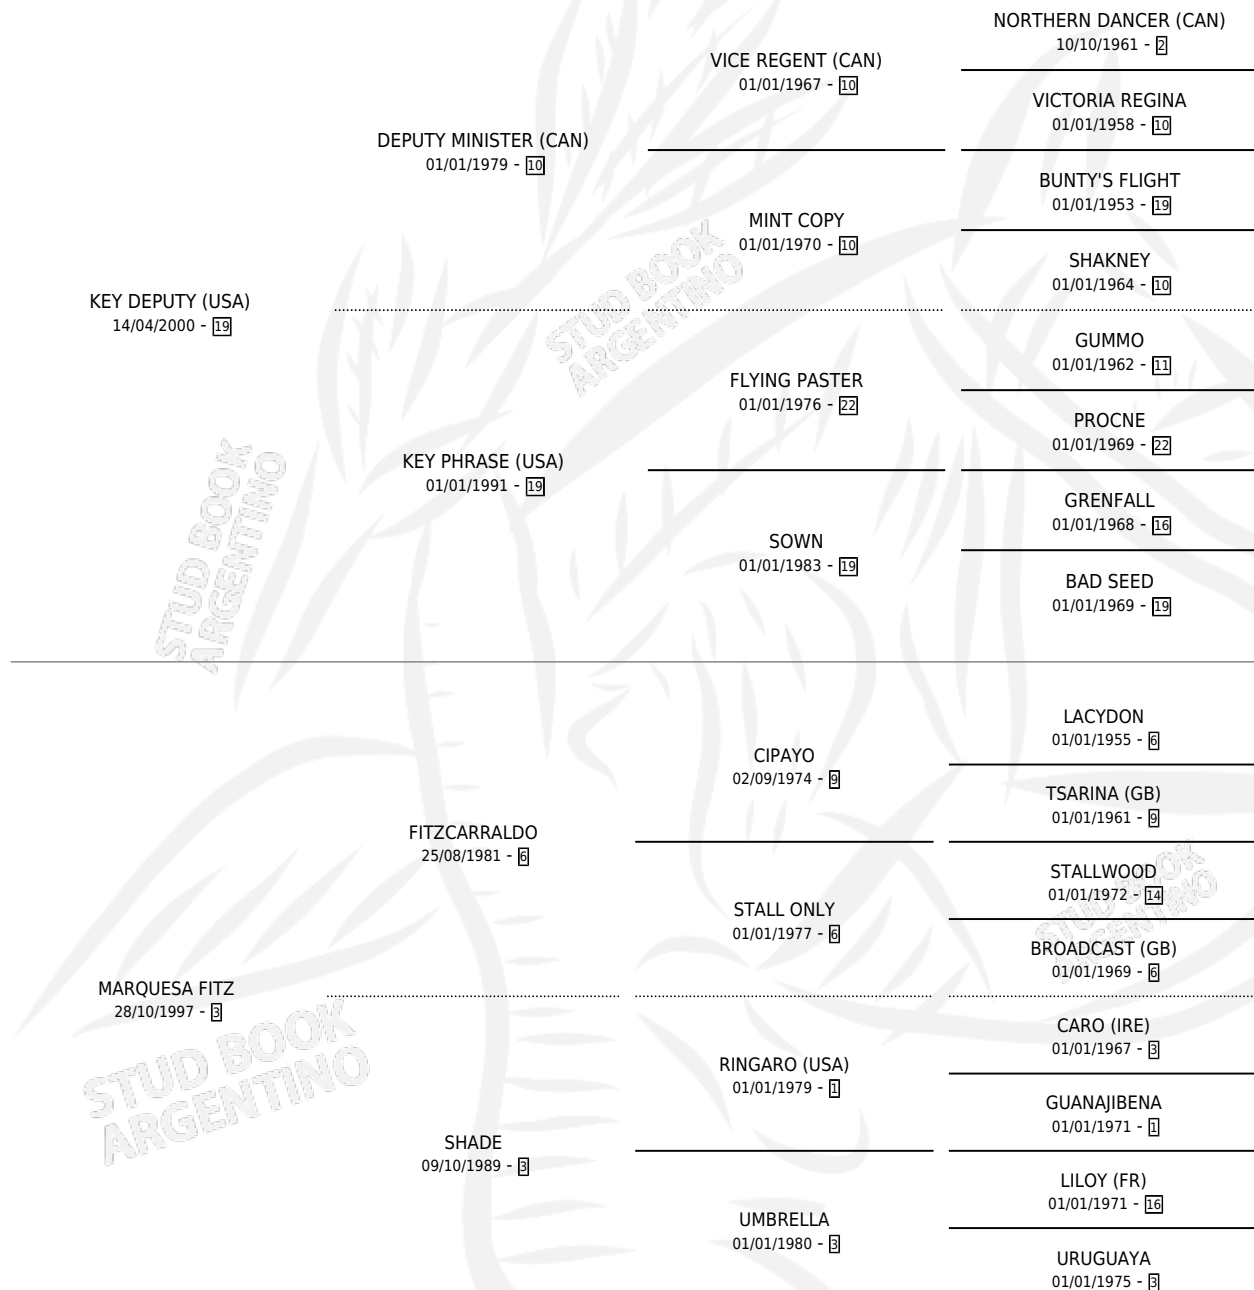

MARQUESA KEY

por **KEY DEPUTY (USA)** y **MARQUESA FITZ** por **FITZCARRALDO**

Argentina · Hembra · Zaino · SP · 27/09/2017
Familia 3-d · Volumen 43

ESTADO

TIPIFICACIÓN SANGUÍNEA	X
TIPIFICACIÓN POR ADN	✓
PASAPORTE	✓
IDENTIFICACIÓN POR MICROCHIP	✓
REPRODUCTOR	✓

Lugar de nacimiento: Firmamento
Criador: Firmamento

~

HIJOS

	MACHOS	HEMBRAS
1 NACIERON	1	0
SIN ACTUACIONES		

PEDIGREE

~

CAMPAÑA

Solo carreras oficiales de Argentina