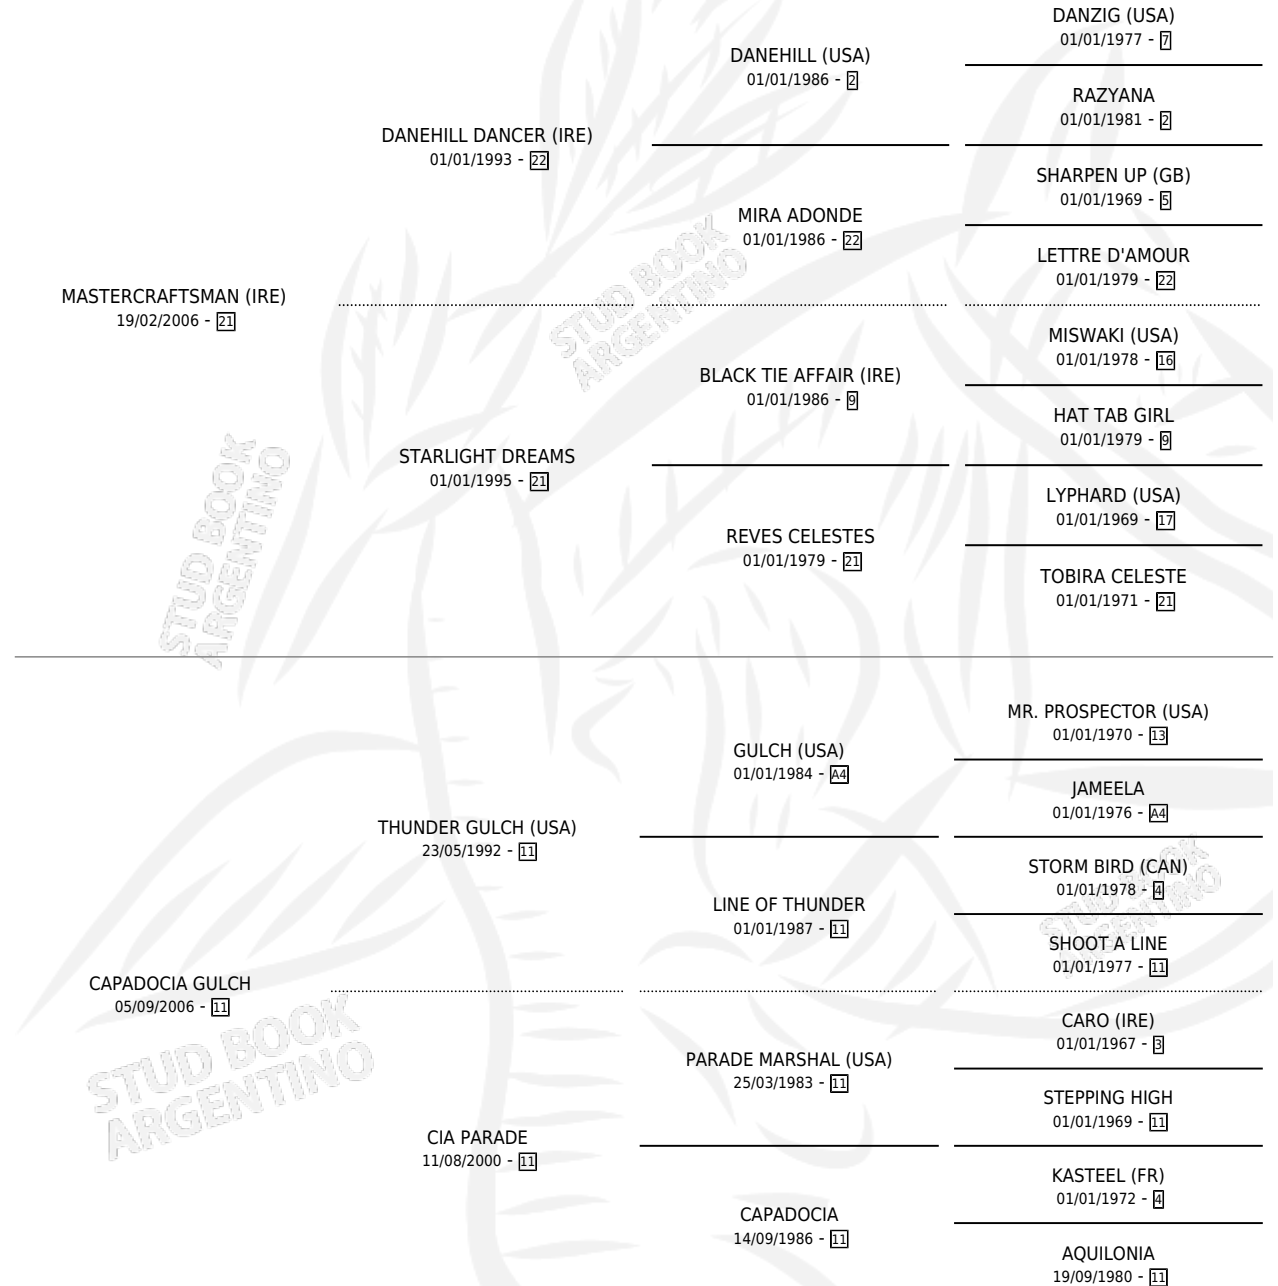

CAPITAL CRAF

por **MASTERCRAFTSMAN (IRE)** y **CAPADOCIA GULCH** por **THUNDER GULCH (USA)**

Argentina · Macho · Alazan · SP · 15/09/2017
Familia 11-a · Volumen 43

ESTADO

TIPIFICACIÓN SANGUÍNEA	X
TIPIFICACIÓN POR ADN	✓
PASAPORTE	✓
IDENTIFICACIÓN POR MICROCHIP	✓
REPRODUCTOR	X

Lugar de nacimiento: Firmamento

Criador: Firmamento

PEDIGREE

CAMPAÑA

Solo carreras oficiales de Argentina

POR EDAD

EDAD	CC	1°	2°	3°	4°	5°	NP	CLC	CLG	CLCG1	CLGG1	IMPORTE	GANANCIA / CC
3 AÑOS	3	0	1	0	1	1	0	0	0	0	0	\$77,860	\$25,953
4 AÑOS	7	1	0	0	1	0	5	0	0	0	0	\$139,000	\$19,857
5 AÑOS	2	0	0	0	1	1	0	0	0	0	0	\$25,550	\$12,775
TOTALES	12	1	1	0	3	2	5	0	0	0	0	\$242,410	\$20,201
%		8.3%	8.3%	0.0%	25.0%	16.7%	41.7%	0.0%	0.0%	0.0%	0.0%		