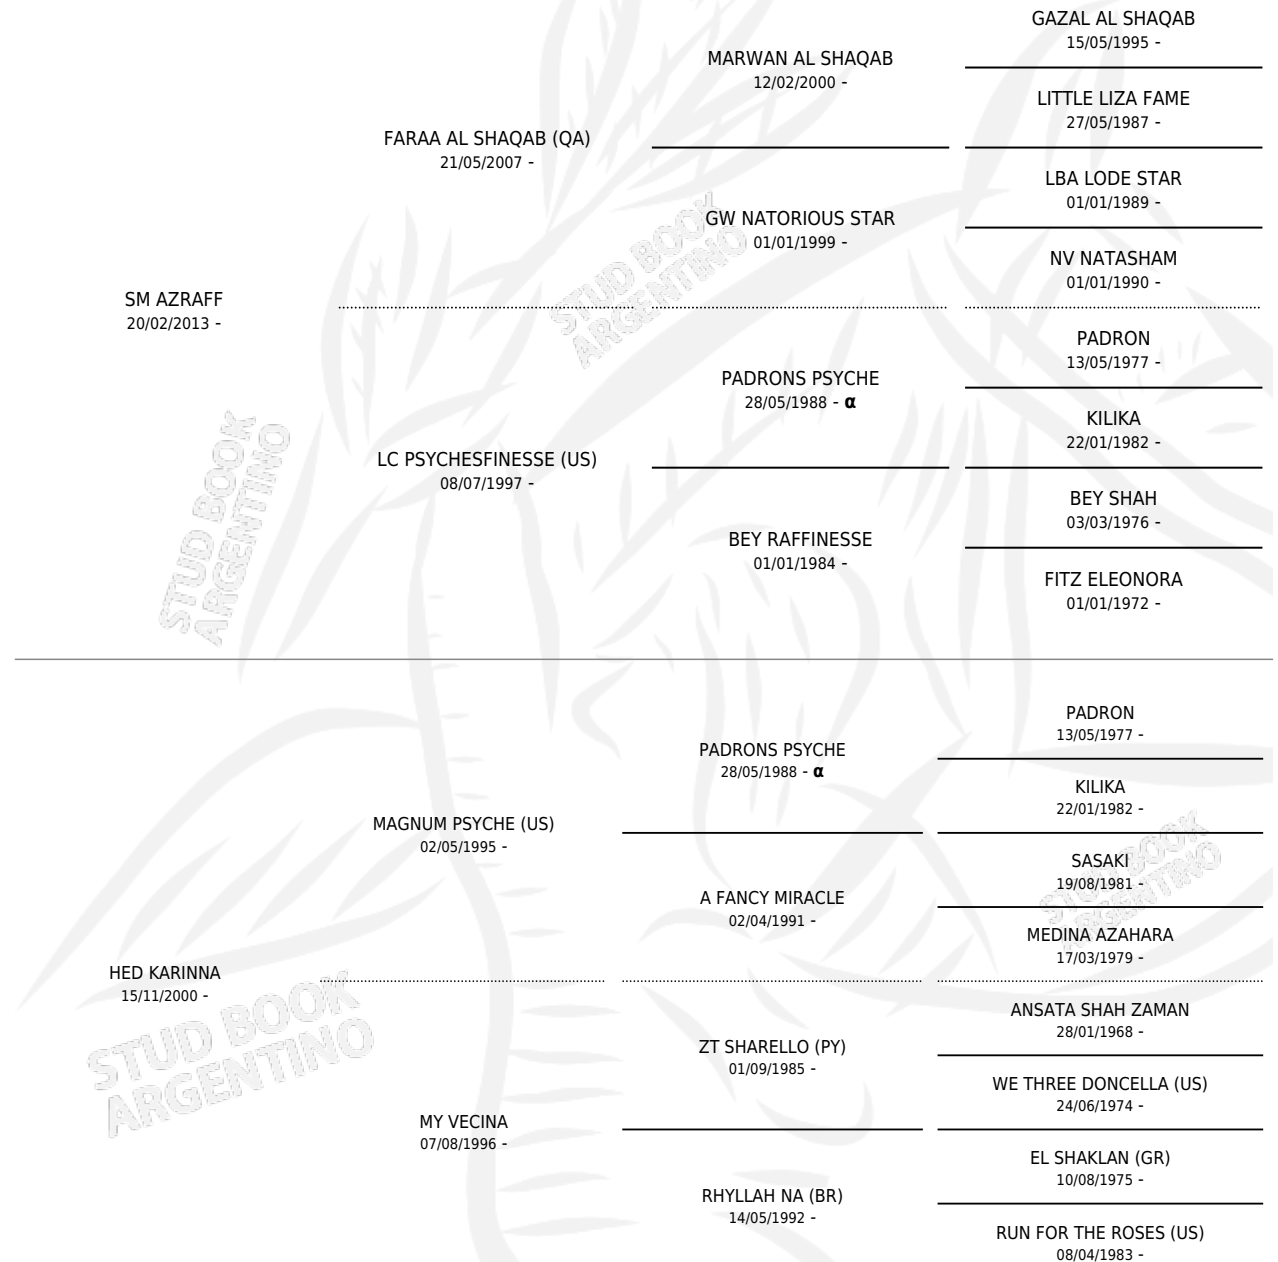

SM KARIM

por SM AZRAFF y HED KARINNA por MAGNUM PSYCHE (US)

Argentina · Macho · Zaino Colorado · AP · 10/09/2017
Familia · Volumen 43

ESTADO

TIPIFICACIÓN SANGUÍNEA	X
TIPIFICACIÓN POR ADN	X
PASAPORTE	X
IDENTIFICACIÓN POR MICROCHIP	X
REPRODUCTOR	X

Lugar de nacimiento: Maalesh

Criador: Maalesh

PEDIGREE

INBREEDING : α

SM KARIM

Datos oficiales del Stud Book Argentino

Documento generado el 07/05/2026

studbook.org.ar