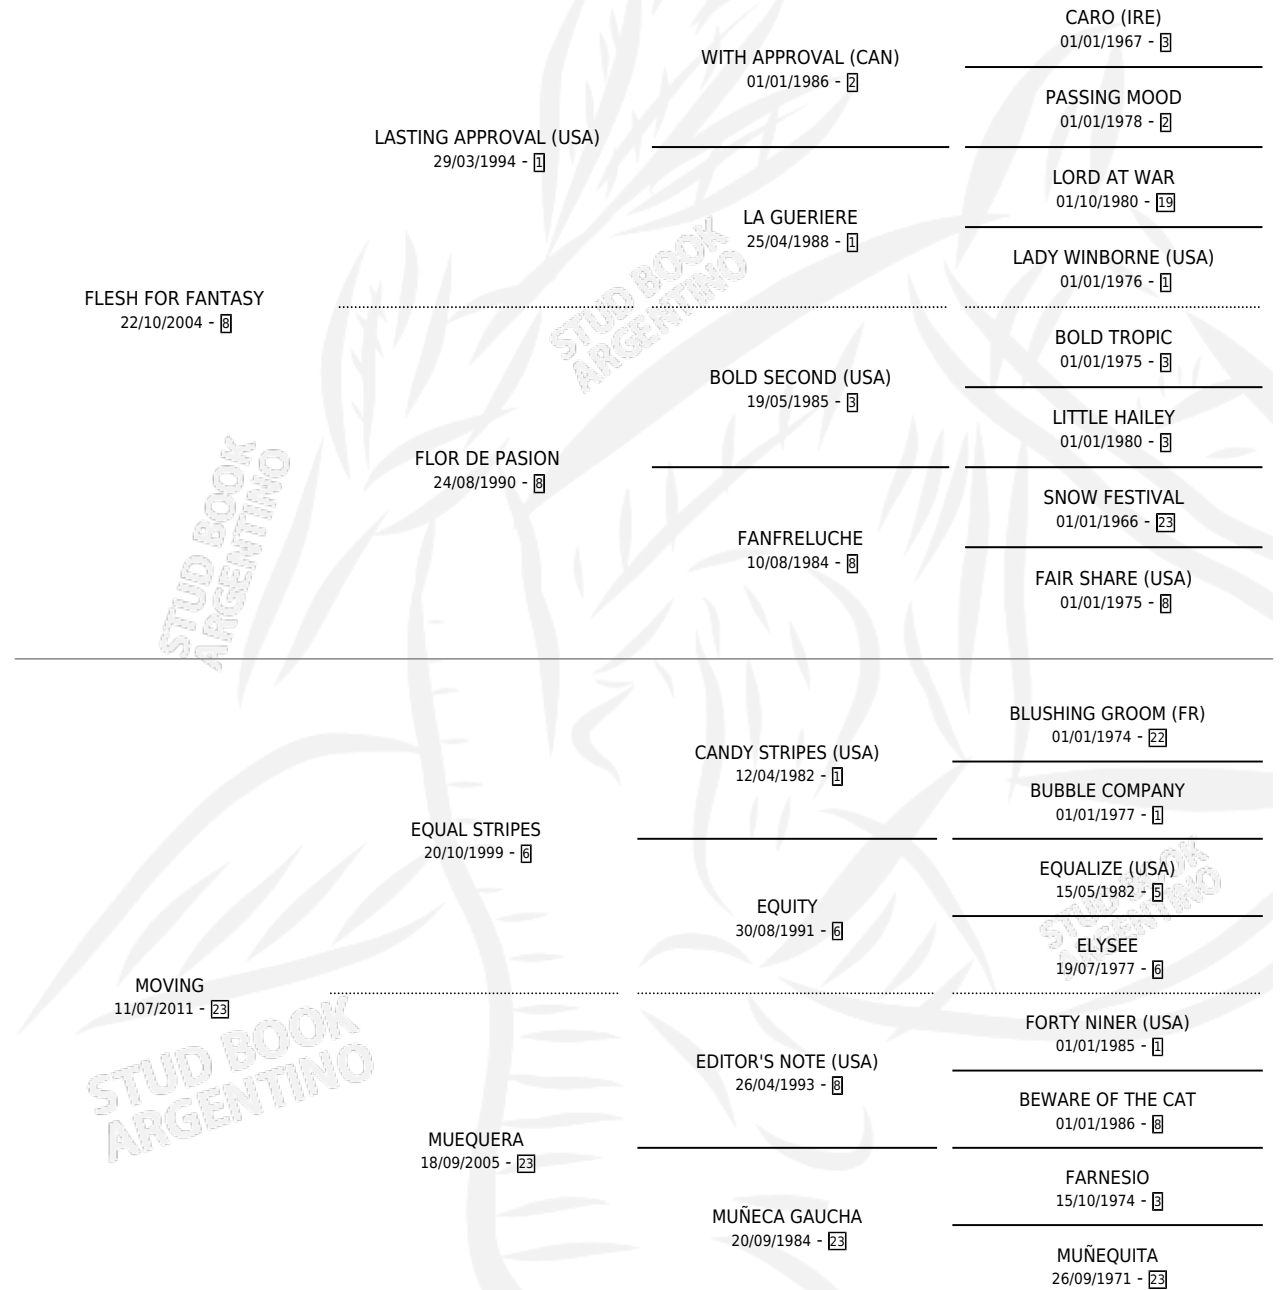

MOVILIZO

por **FLESH FOR FANTASY** y **MOVING** por **EQUAL STRIPES**

Argentina · Macho · Tordillo · SP · 04/09/2017
Familia 23-a · Volumen 43

ESTADO

TIPIFICACIÓN SANGUÍNEA	X
TIPIFICACIÓN POR ADN	✓
PASAPORTE	✓
IDENTIFICACIÓN POR MICROCHIP	✓
REPRODUCTOR	X

Lugar de nacimiento: El Turf

Criador: El Turf

PEDIGREE

CAMPAÑA

Solo carreras oficiales de Argentina

POR EDAD

EDAD	CC	1°	2°	3°	4°	5°	NP	CLC	CLG	CLCG1	CLGG1	IMPORTE	GANANCIA / CC
3 AÑOS	3	0	0	1	0	1	1	0	0	0	0	\$60,500	\$20,167
TOTALES	3	0	0	1	0	1	1	0	0	0	0	\$60,500	\$20,167
%		0.0%	0.0%	33.3%	0.0%	33.3%	33.3%	0.0%	0.0%	0.0%	0.0%		