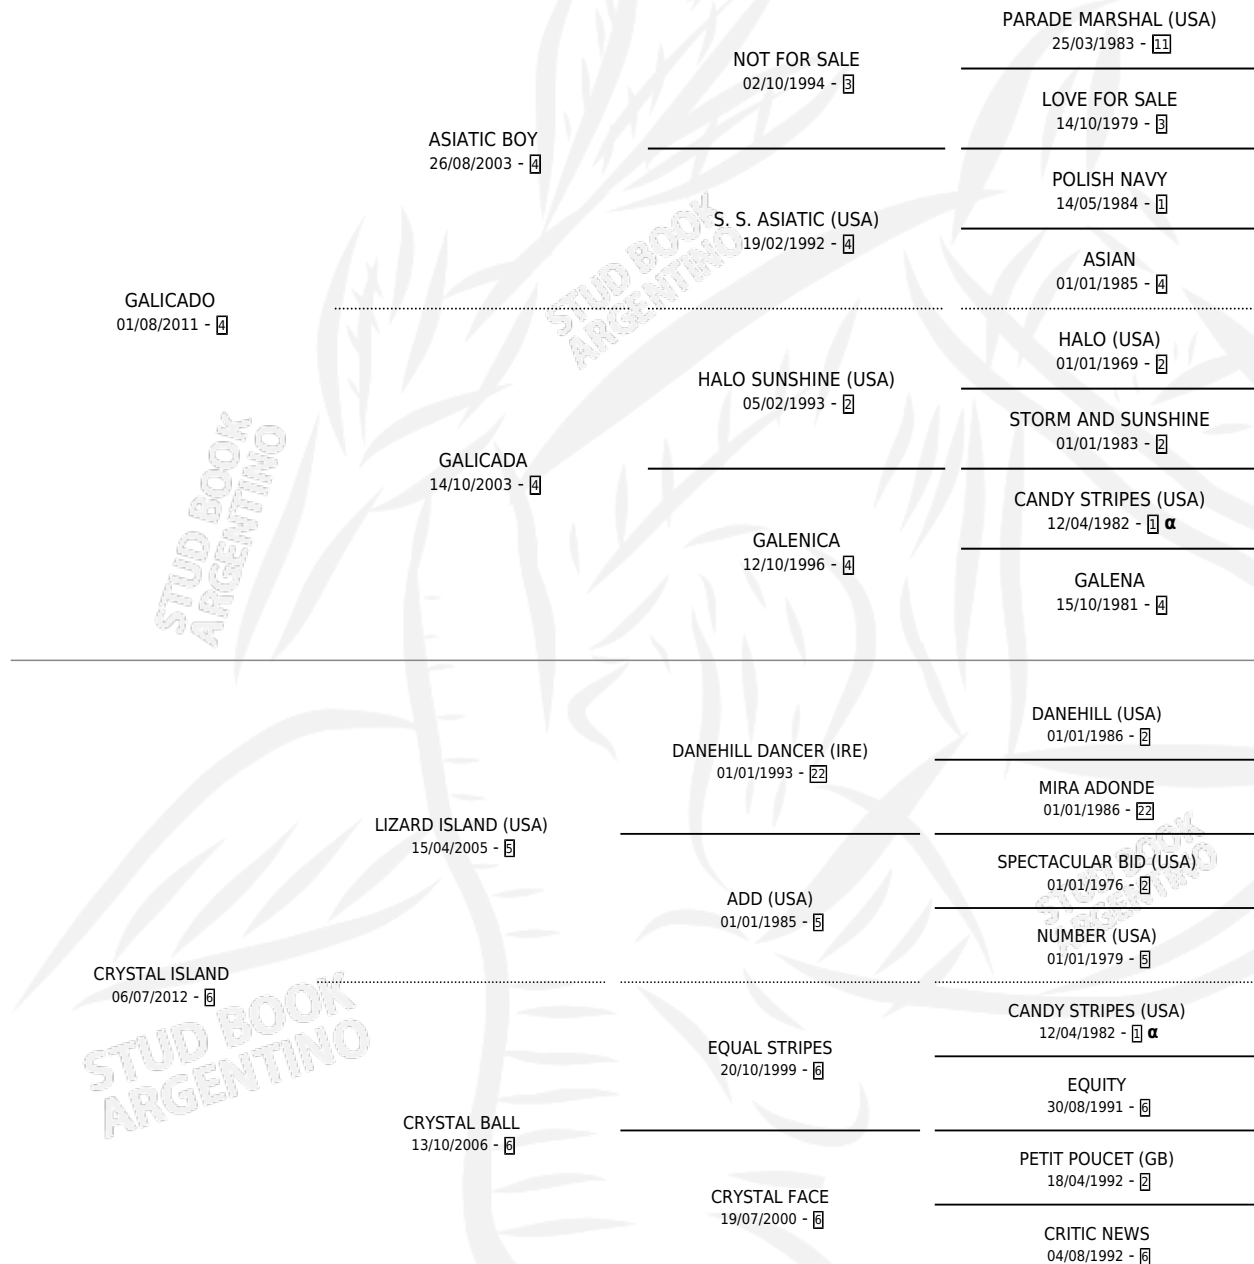

CALVA LOUISE

por GALICADO y CRYSTAL ISLAND por LIZARD ISLAND (USA)

Argentina · Hembra · Zaino · SP · 09/09/2017
Familia 6-e · Volumen 43

ESTADO

| | |
|------------------------------|---|
| TIPIFICACIÓN SANGUÍNEA | X |
| TIPIFICACIÓN POR ADN | ✓ |
| PASAPORTE | ✓ |
| IDENTIFICACIÓN POR MICROCHIP | ✓ |
| REPRODUCTOR | ✓ |

Lugar de nacimiento: El Turf
Criador: El Turf

~

HIJOS

| | MACHOS | HEMBRAS |
|-----------------|--------|---------|
| 4 NACIERON | 2 | 2 |
| SIN ACTUACIONES | | |

PEDIGREE

INBREEDING : α

S

mientos 4 / Efectividad 80.00%

| PADRILLO | PRODUCTO | CRIADOR | 1ER SERVICIO | ÚLTIMO SERVICIO |
|---------------------|----------------------------------|---------|--------------|-----------------|
| SIXTIES SONG | ∅ | | 31/10/2025 | 31/10/2025 |
| CALVA LOUISE | CALIZA (H ZC, 11/10/2025) | EL TURF | 15/08/2024 | 01/11/2024 |
| WINNING PRIZE | CALCADA (H Z, 01/08/2024) | EL TURF | 16/08/2023 | 16/08/2023 |
| SIXTIES SONG | CALVO LUCA (M Z, 02/08/2023) | EL TURF | 12/08/2022 | 22/08/2022 |
| SIXTIES SONG | CALLING LONDON (M Z, 26/07/2022) | EL TURF | 20/08/2021 | 20/08/2021 |