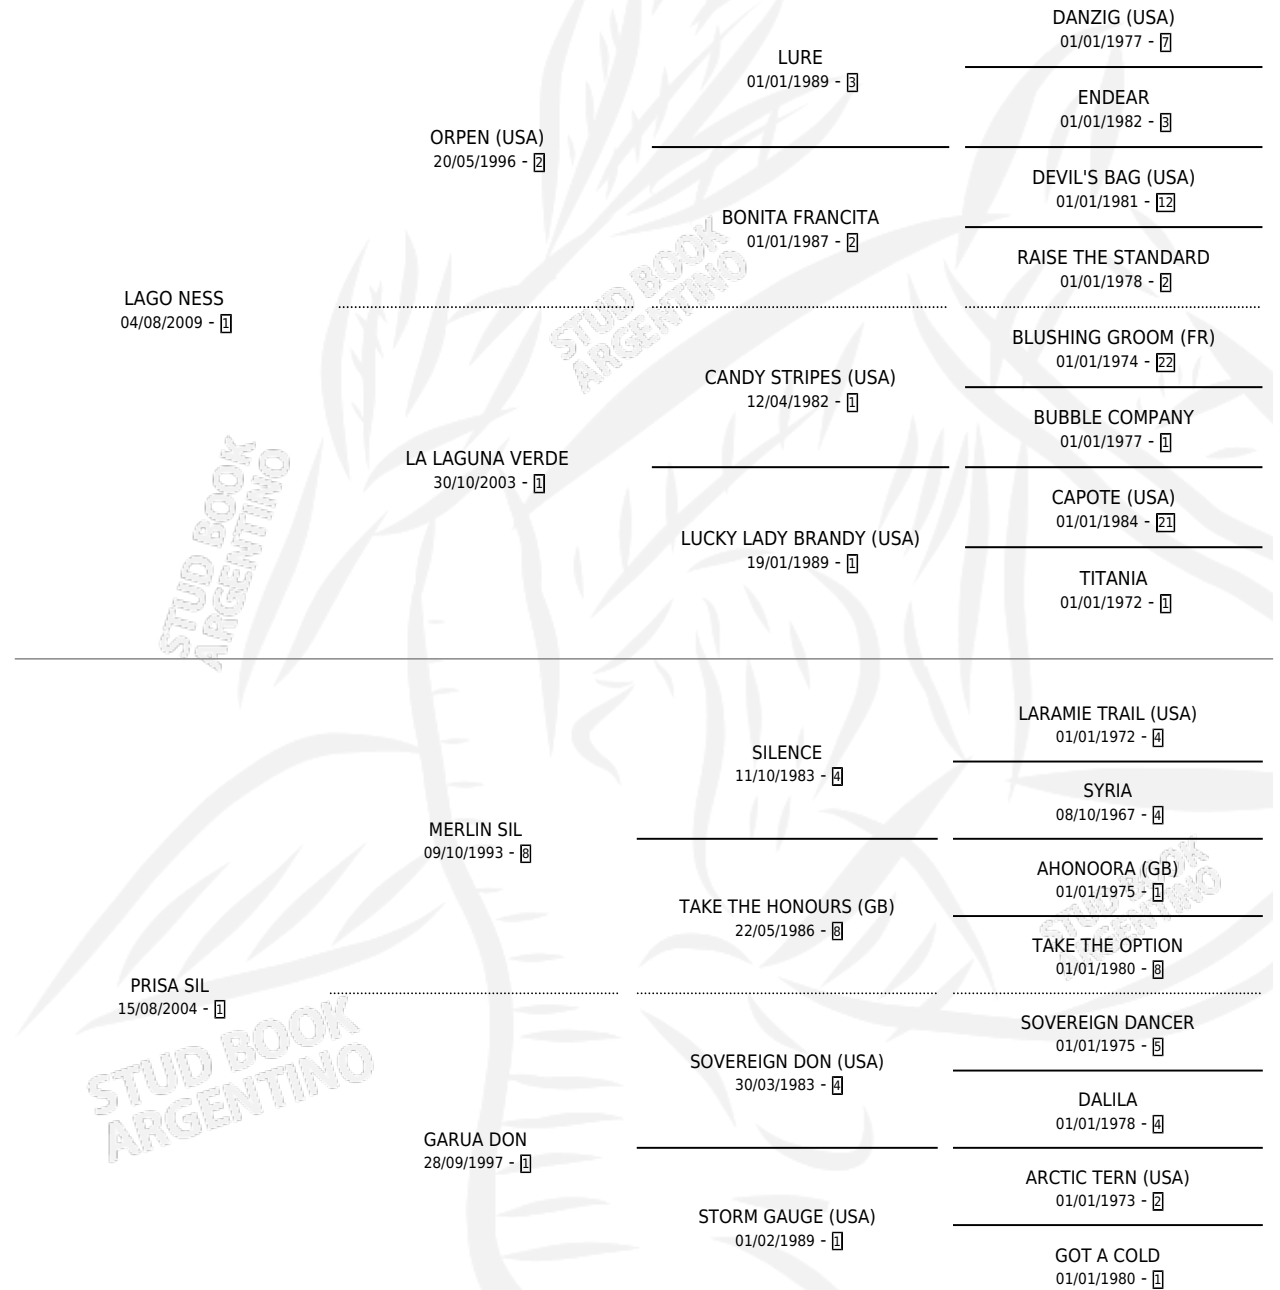

REPRISALO

por LAGO NESS y PRISA SIL por MERLIN SIL

Argentina · Macho · Zaino · SP · 12/09/2017
Familia 1-w · Volumen 43

ESTADO

TIPIFICACIÓN SANGUÍNEA	X
TIPIFICACIÓN POR ADN	✓
PASAPORTE	✓
IDENTIFICACIÓN POR MICROCHIP	✓
REPRODUCTOR	X

Lugar de nacimiento: El Cardenal

Criador: El Cardenal

PEDIGREE

CAMPAÑA

Solo carreras oficiales de Argentina

POR EDAD

EDAD	CC	1°	2°	3°	4°	5°	NP	CLC	CLG	CLCG1	CLGG1	IMPORTE	GANANCIA / CC
3 AÑOS	2	0	0	0	0	0	2	0	0	0	0	\$0	\$0
TOTALES	2	0	0	0	0	0	2	0	0	0	0	\$0	\$0
%		0.0%	0.0%	0.0%	0.0%	0.0%	100%	0.0%	0.0%	0.0%	0.0%		