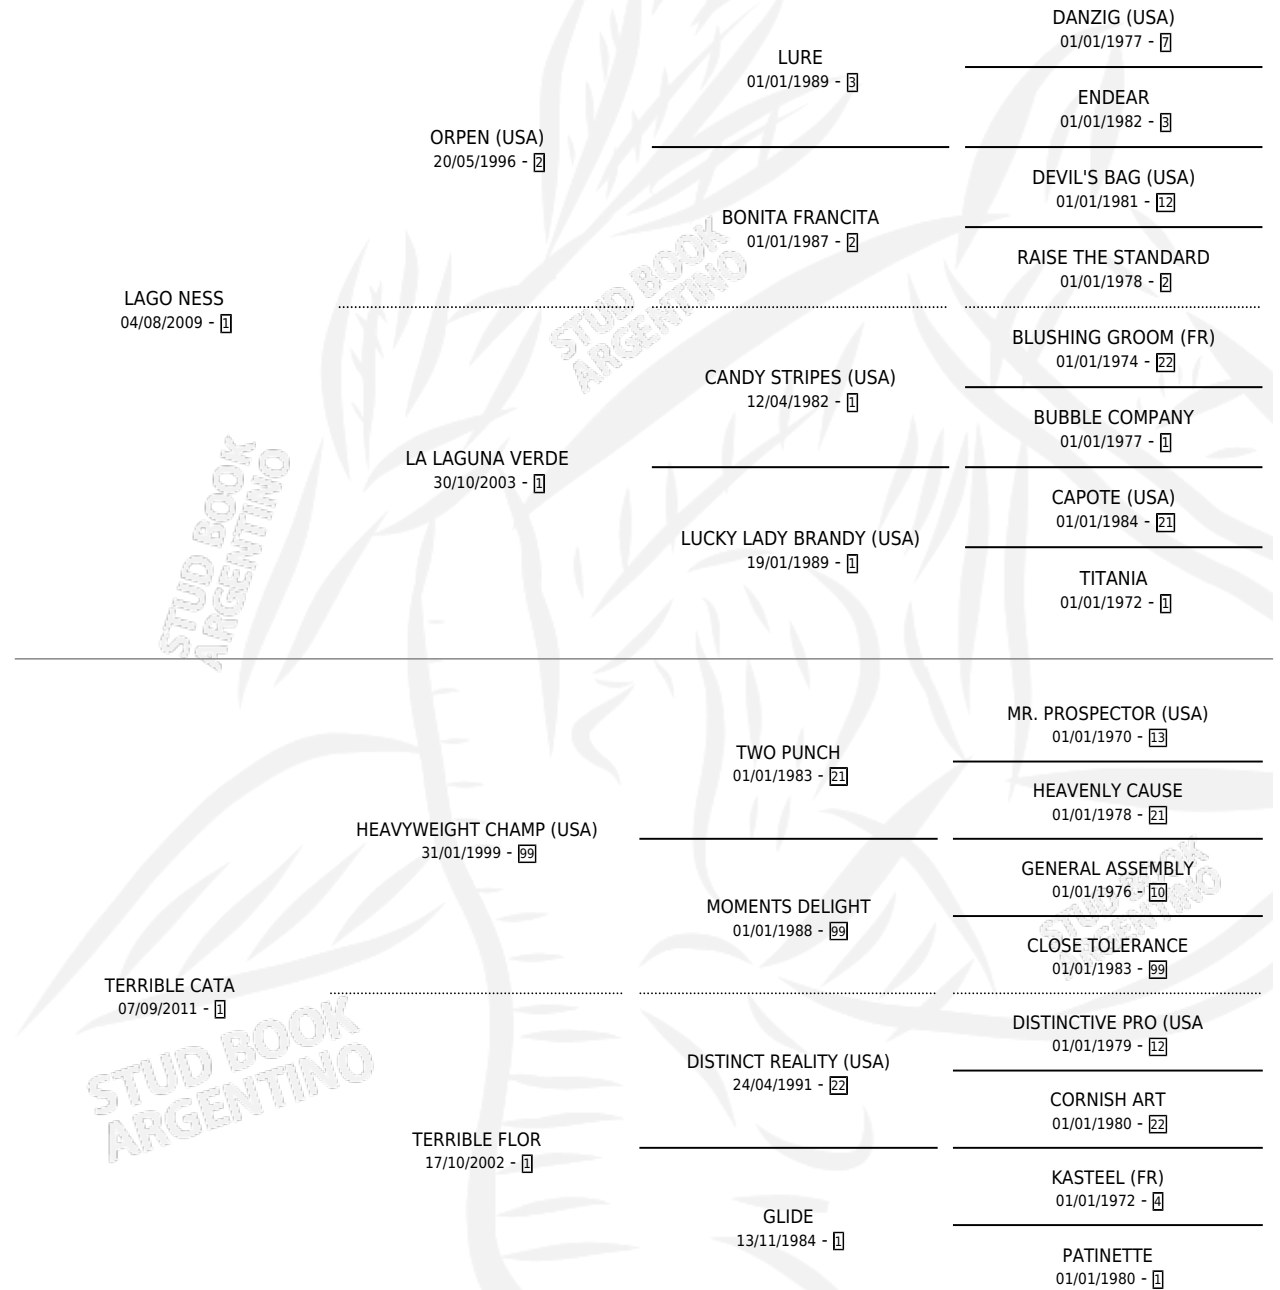

CATUCHA NESS

por LAGO NESS y TERRIBLE CATA por HEAVYWEIGHT CHAMP (USA)

Argentina · Hembra · Zaino · SP · 31/08/2017
Familia 1-n · Volumen 43

ESTADO

TIPIFICACIÓN SANGUÍNEA	X
TIPIFICACIÓN POR ADN	✓
PASAPORTE	✓
IDENTIFICACIÓN POR MICROCHIP	✓
REPRODUCTOR	X

Lugar de nacimiento: El Cardenal
Criador: El Cardenal

PEDIGREE