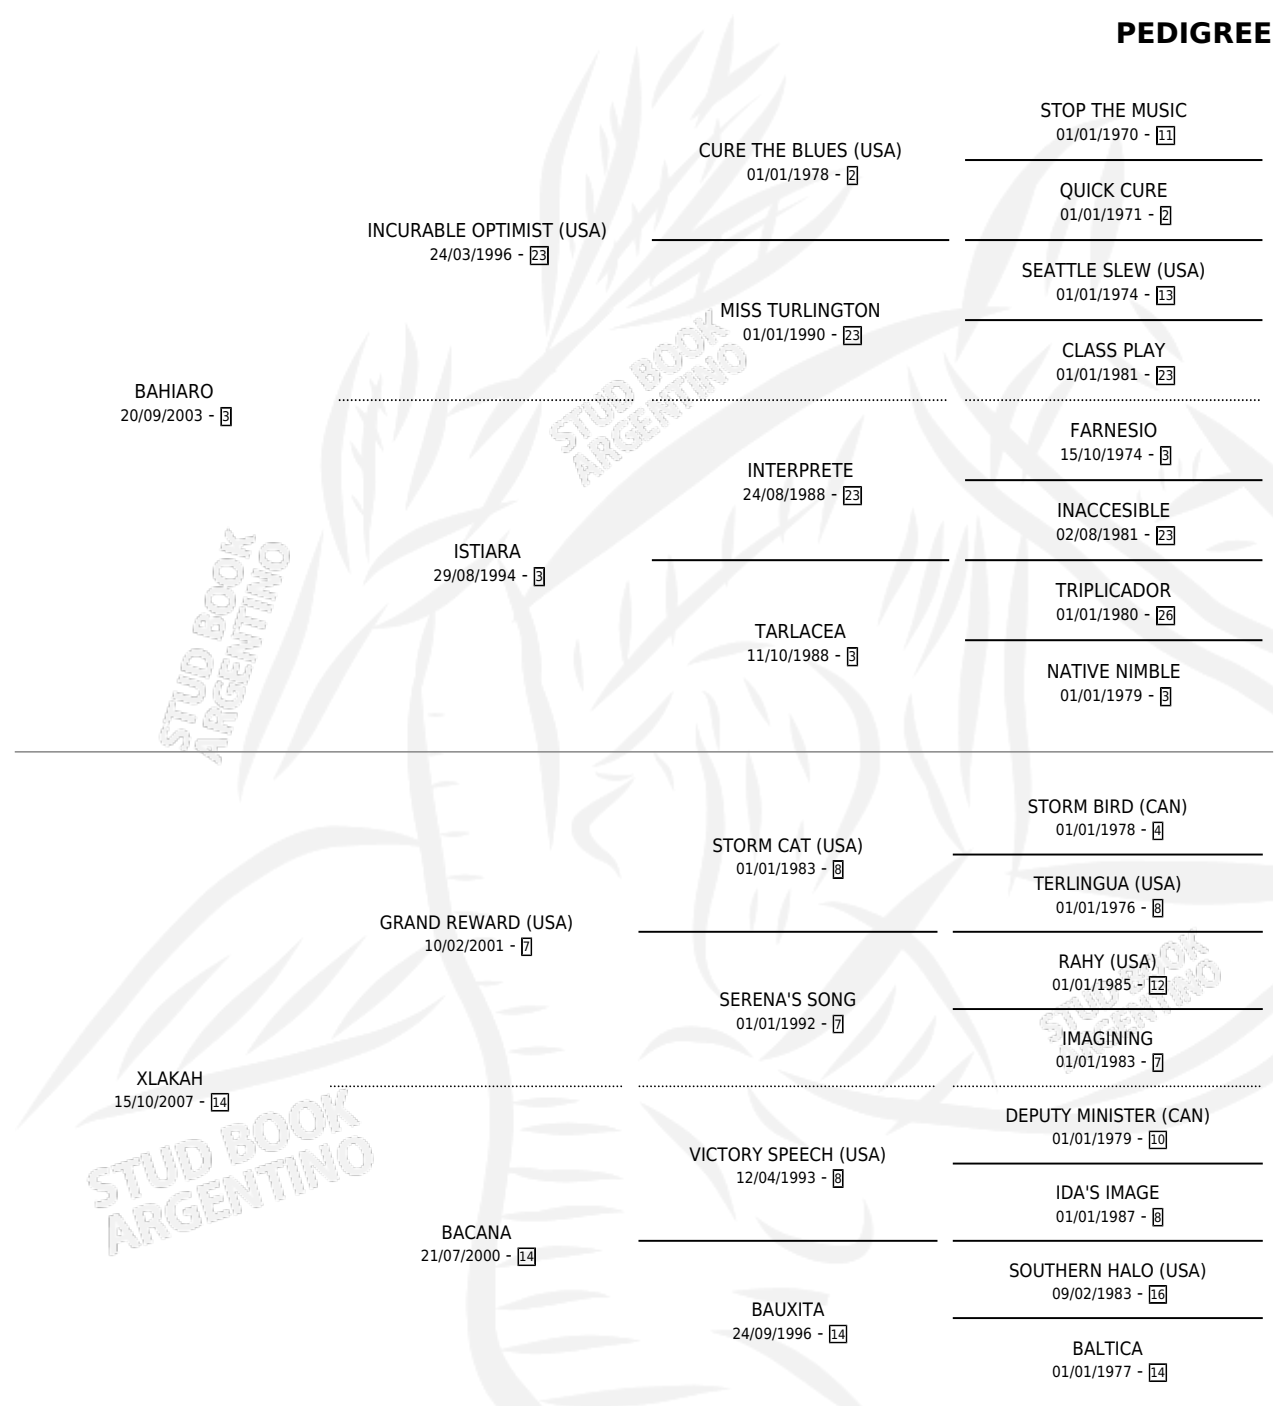

HUNTRESS

por **BAHIARO** y **XLAKAH** por **GRAND REWARD (USA)**

Argentina · Hembra · Alazan · SP · 25/09/2017
Familia 14-f · Volumen 43

ESTADO

TIPIFICACIÓN SANGUÍNEA	X
TIPIFICACIÓN POR ADN	✓
PASAPORTE	✓
IDENTIFICACIÓN POR MICROCHIP	✓
REPRODUCTOR	✓

Lugar de nacimiento: Saint Francis
Criador: Rastelli Maria Andrea

PEDIGREE

CAMPAÑA

Solo carreras oficiales de Argentina

POR EDAD

EDAD	CC	1°	2°	3°	4°	5°	NP	CLC	CLG	CLCG1	CLGG1	IMPORTE	GANANCIA / CC
3 AÑOS	7	0	0	0	0	1	6	0	0	0	0	\$5,494	\$785
4 AÑOS	15	2	2	4	1	1	5	0	0	0	0	\$1,019,025	\$67,935
5 AÑOS	7	0	1	0	0	1	5	0	0	0	0	\$166,800	\$23,829
TOTALES	29	2	3	4	1	3	16	0	0	0	0	\$1,191,319	\$41,080
%		6.9%	10.3%	13.8%	3.4%	10.3%	55.2%	0.0%	0.0%	0.0%	0.0%		