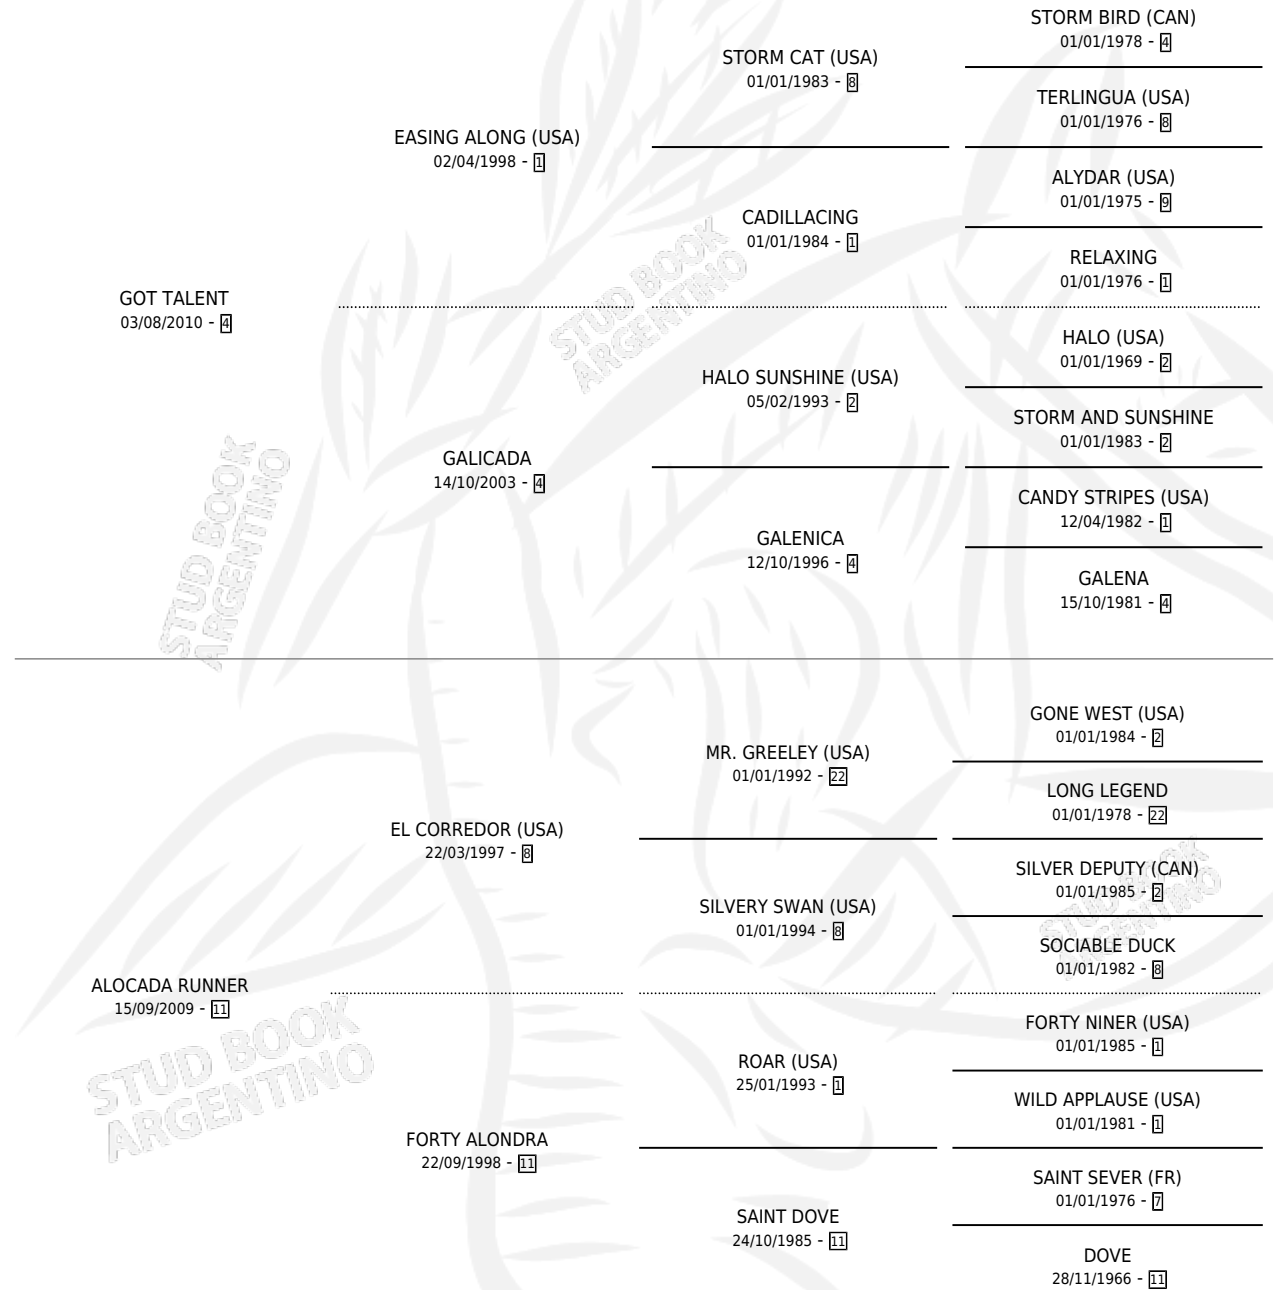

ALOCADO TALENT

por GOT TALENT y ALOCADA RUNNER por EL CORREDOR (USA)

Argentina · Macho · Alazan · SP · 08/09/2017
Familia 11 · Volumen 43

ESTADO

TIPIFICACIÓN SANGUÍNEA	X
TIPIFICACIÓN POR ADN	✓
PASAPORTE	✓
IDENTIFICACIÓN POR MICROCHIP	✓
REPRODUCTOR	X

Lugar de nacimiento: Don Florentino
Criador: Don Florentino

PEDIGREE

ALOCADO TALENT

Datos oficiales del Stud Book Argentino

Documento generado el 07/05/2026

studbook.org.ar