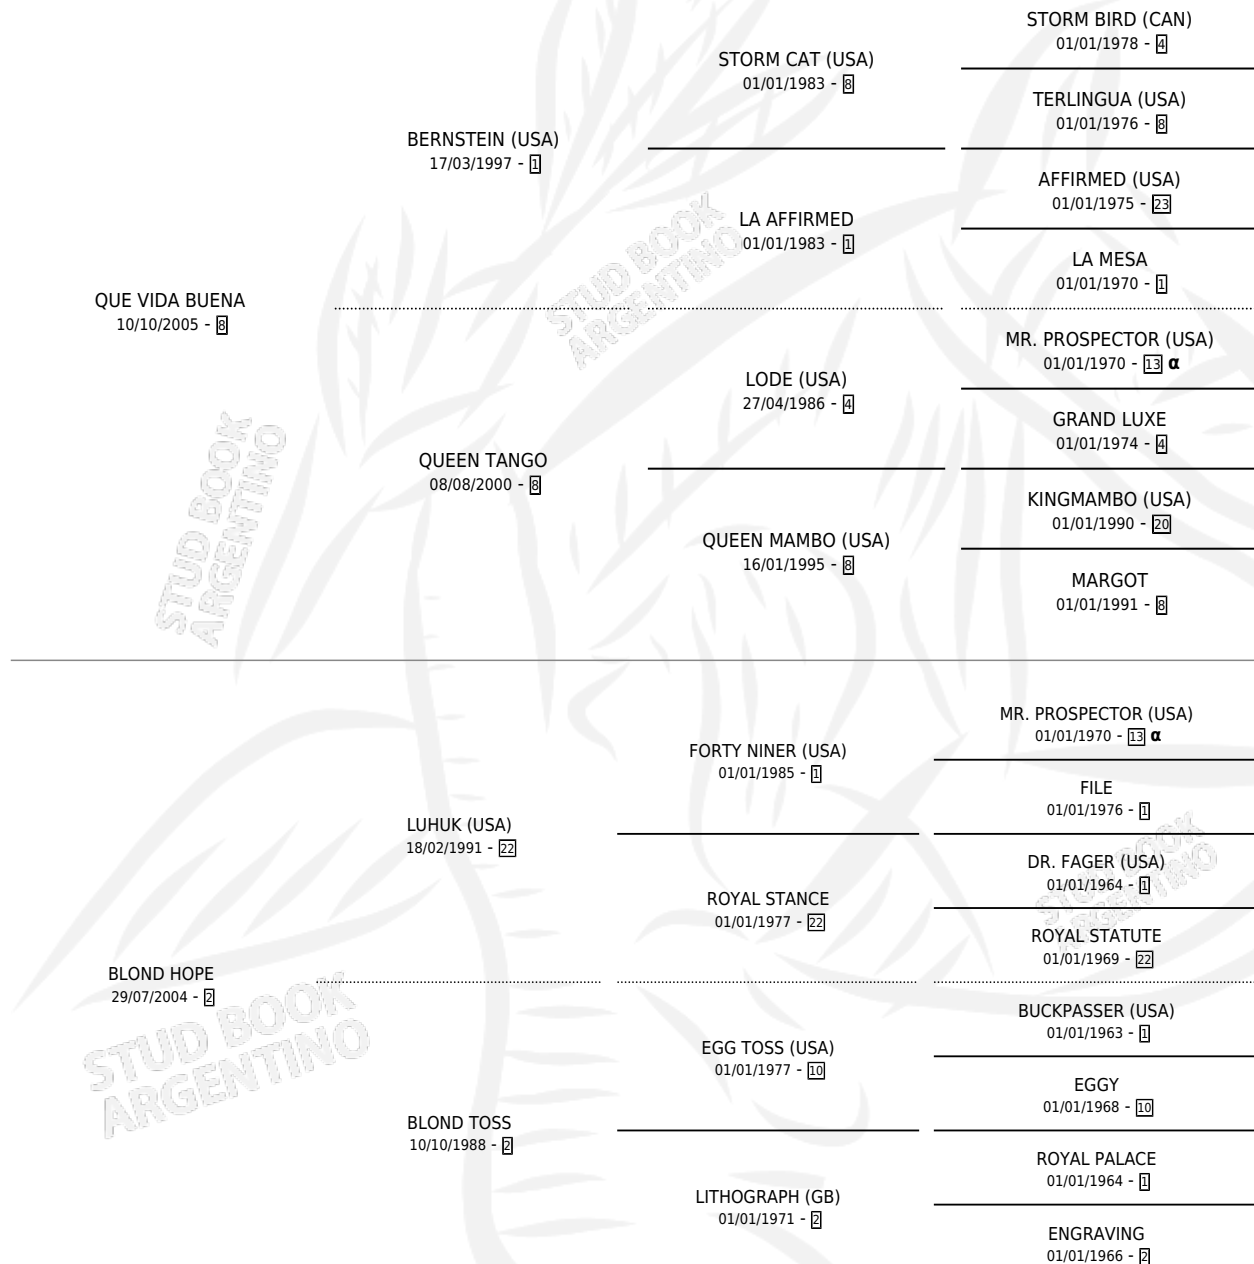

## ESTADO

TIPIFICACIÓN SANGUÍNEA	X
TIPIFICACIÓN POR ADN	✓
PASAPORTE	✓
IDENTIFICACIÓN POR MICROCHIP	✓
REPRODUCTOR	X

**Lugar de nacimiento:** Don Florentino

**Criador:** Don Florentino

## PEDIGREE

INBREEDING : α