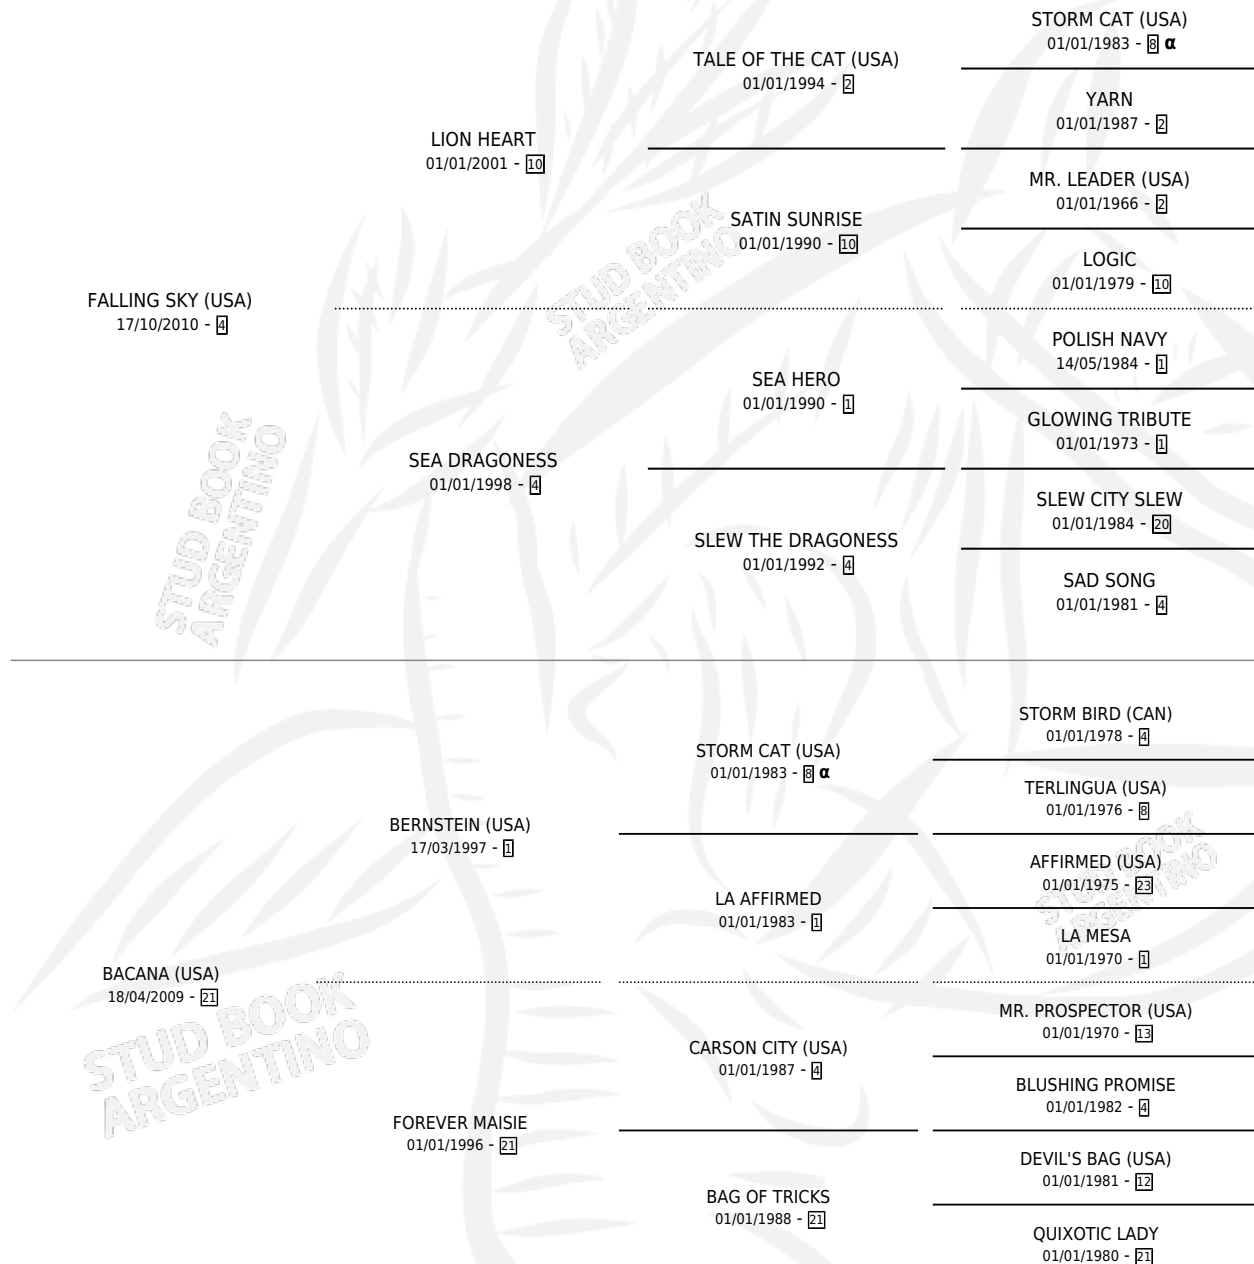

MACHO Y BACAN

por **FALLING SKY (USA)** y **BACANA (USA)** por **BERNSTEIN (USA)**

Argentina · Macho · Alazan · SP · 11/09/2017
Familia 21-a · Volumen 43

ESTADO

TIPIFICACIÓN SANGUÍNEA	X
TIPIFICACIÓN POR ADN	✓
PASAPORTE	✓
IDENTIFICACIÓN POR MICROCHIP	✓
REPRODUCTOR	X

Lugar de nacimiento: Don Florentino
Criador: Don Florentino

PEDIGREE

INBREEDING : α

CAMPAÑA

Solo carreras oficiales de Argentina

POR EDAD

EDAD	CC	1°	2°	3°	4°	5°	NP	CLC	CLG	CLCG1	CLGG1	IMPORTE	GANANCIA / CC
3 AÑOS	4	0	0	0	0	0	4	0	0	0	0	\$0	\$0
TOTALES	4	0	0	0	0	0	4	0	0	0	0	\$0	\$0
%		0.0%	0.0%	0.0%	0.0%	0.0%	100%	0.0%	0.0%	0.0%	0.0%		