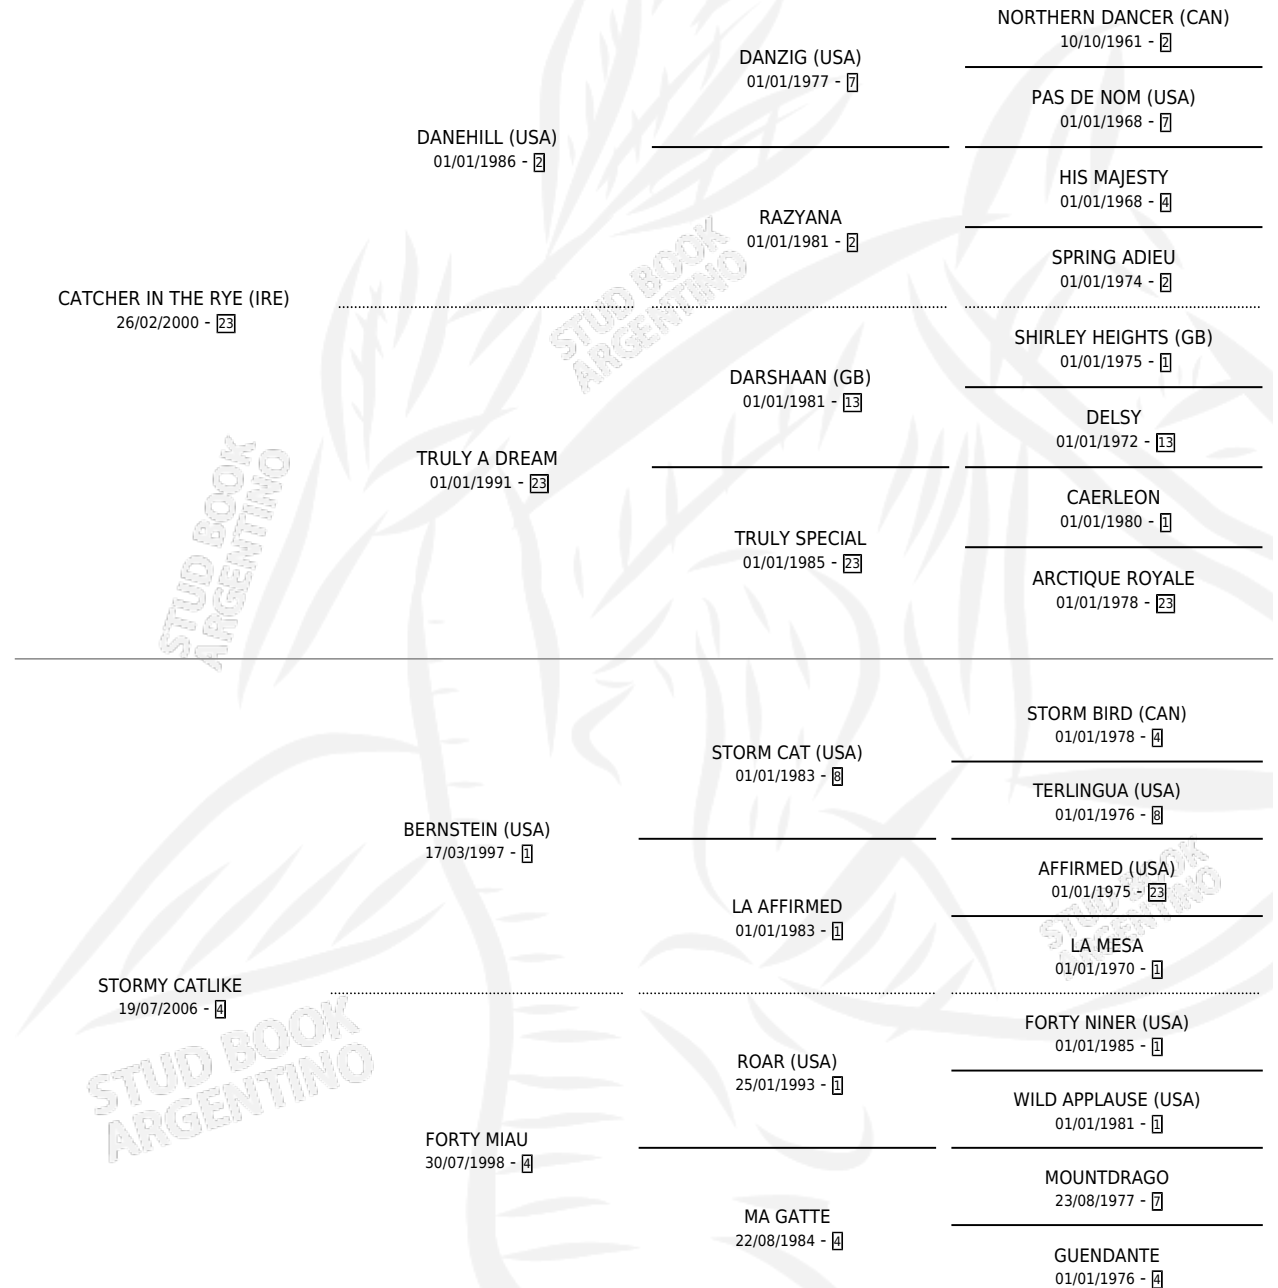

CARTERA RYE

por **CATCHER IN THE RYE (IRE)** y **STORMY CATLIKE** por **BERNSTEIN (USA)**

Argentina · Hembra · Zaino · SP · 16/09/2017
Familia 4-e · Volumen 43

ESTADO

| | |
|------------------------------|---|
| TIPIFICACIÓN SANGUÍNEA | X |
| TIPIFICACIÓN POR ADN | ✓ |
| PASAPORTE | ✓ |
| IDENTIFICACIÓN POR MICROCHIP | ✓ |
| REPRODUCTOR | X |

Lugar de nacimiento: La Biznaga
Criador: La Biznaga

PEDIGREE

EXPORTACIÓN / IMPORTACIÓN

| FECHA | MOVIMIENTO | PAÍS |
|------------|------------|---------|
| 08/03/2019 | EXPORTADO | URUGUAY |

CARTERA RYE

Datos oficiales del Stud Book Argentino