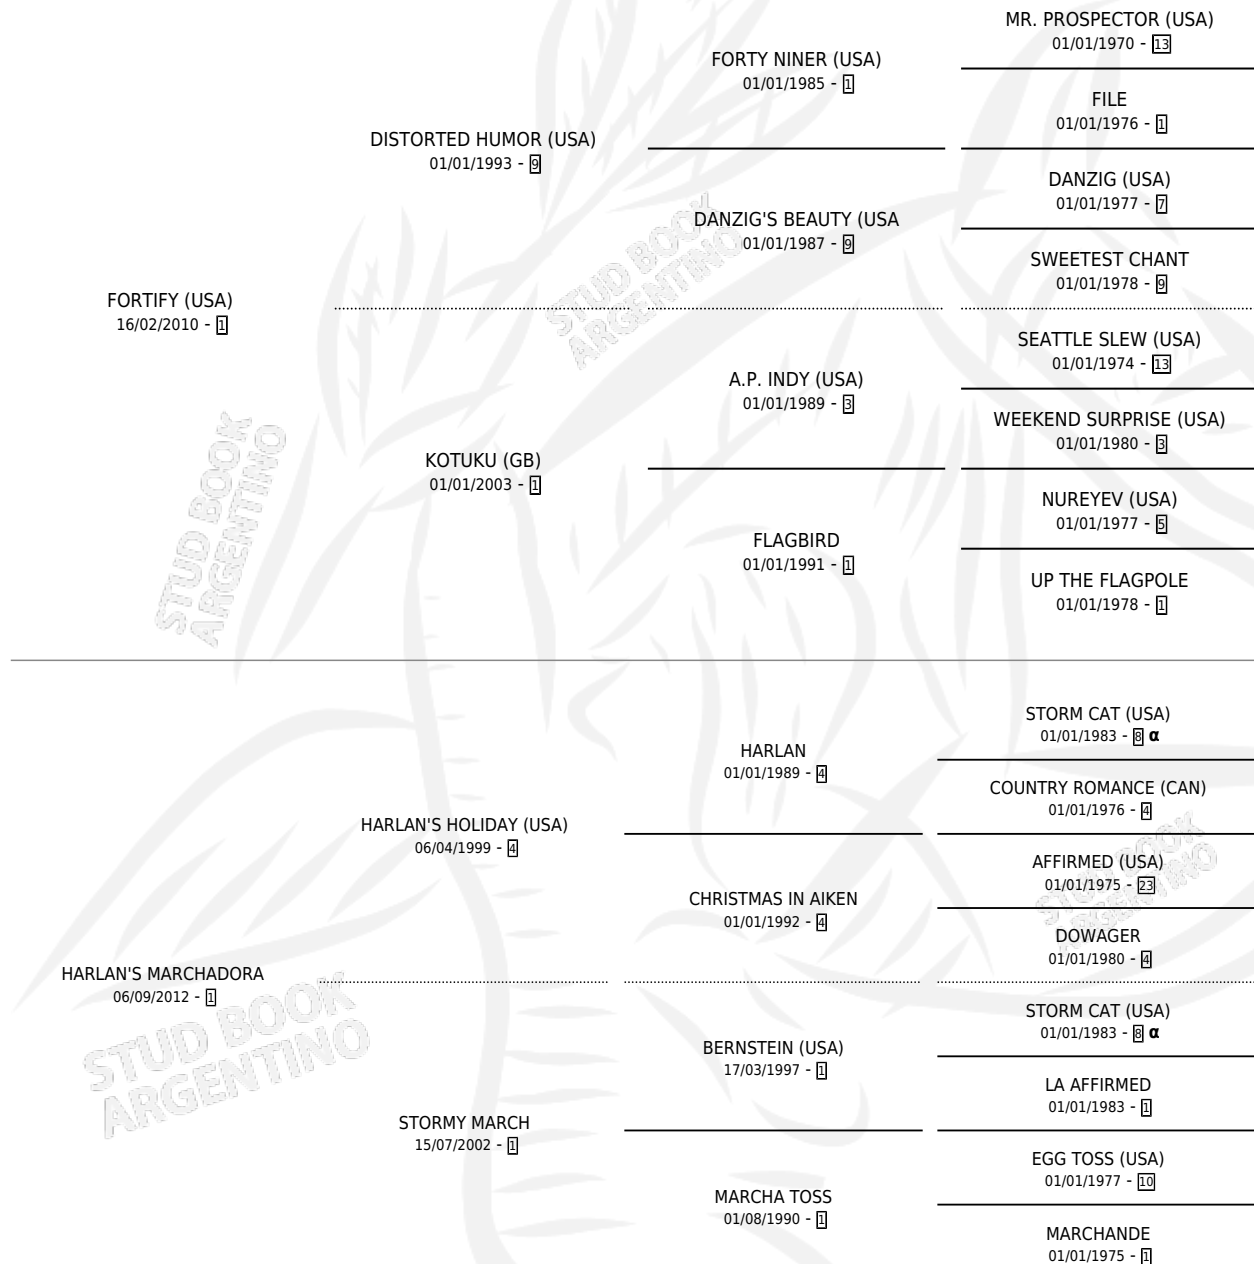

MAXIMUS JOY

por FORTIFY (USA) y HARLAN'S MARCHADORA por
HARLAN'S HOLIDAY (USA)

Argentina · Macho · Zaino · SP · 17/09/2017
Familia 1-o · Volumen 43

ESTADO

TIPIFICACIÓN SANGUÍNEA	X
TIPIFICACIÓN POR ADN	✓
PASAPORTE	✓
IDENTIFICACIÓN POR MICROCHIP	✓
REPRODUCTOR	X

Lugar de nacimiento: La Biznaga
Criador: La Biznaga

PEDIGREE

INBREEDING : α

EXPORTACIÓN / IMPORTACIÓN

FECHA	MOVIMIENTO	PAÍS
27/11/2020	EXPORTADO	URUGUAY

~

CAMPAÑA

Solo carreras oficiales de Argentina

Placés en Palermo en 2 carreras disputadas.

POR DISTANCIA

HIPODROMO	CC	1°	2°	3°	4°	5°	NP	CLC	CLG	CLCG1	CLGG1	IMPORTE
PALERMO	2	0	1	0	0	0	1	0	0	0	0	\$52,500
1600 MTS	1	0	1	0	0	0	0	0	0	0	0	\$52,500
1400 MTS	1	0	0	0	0	0	1	0	0	0	0	\$0