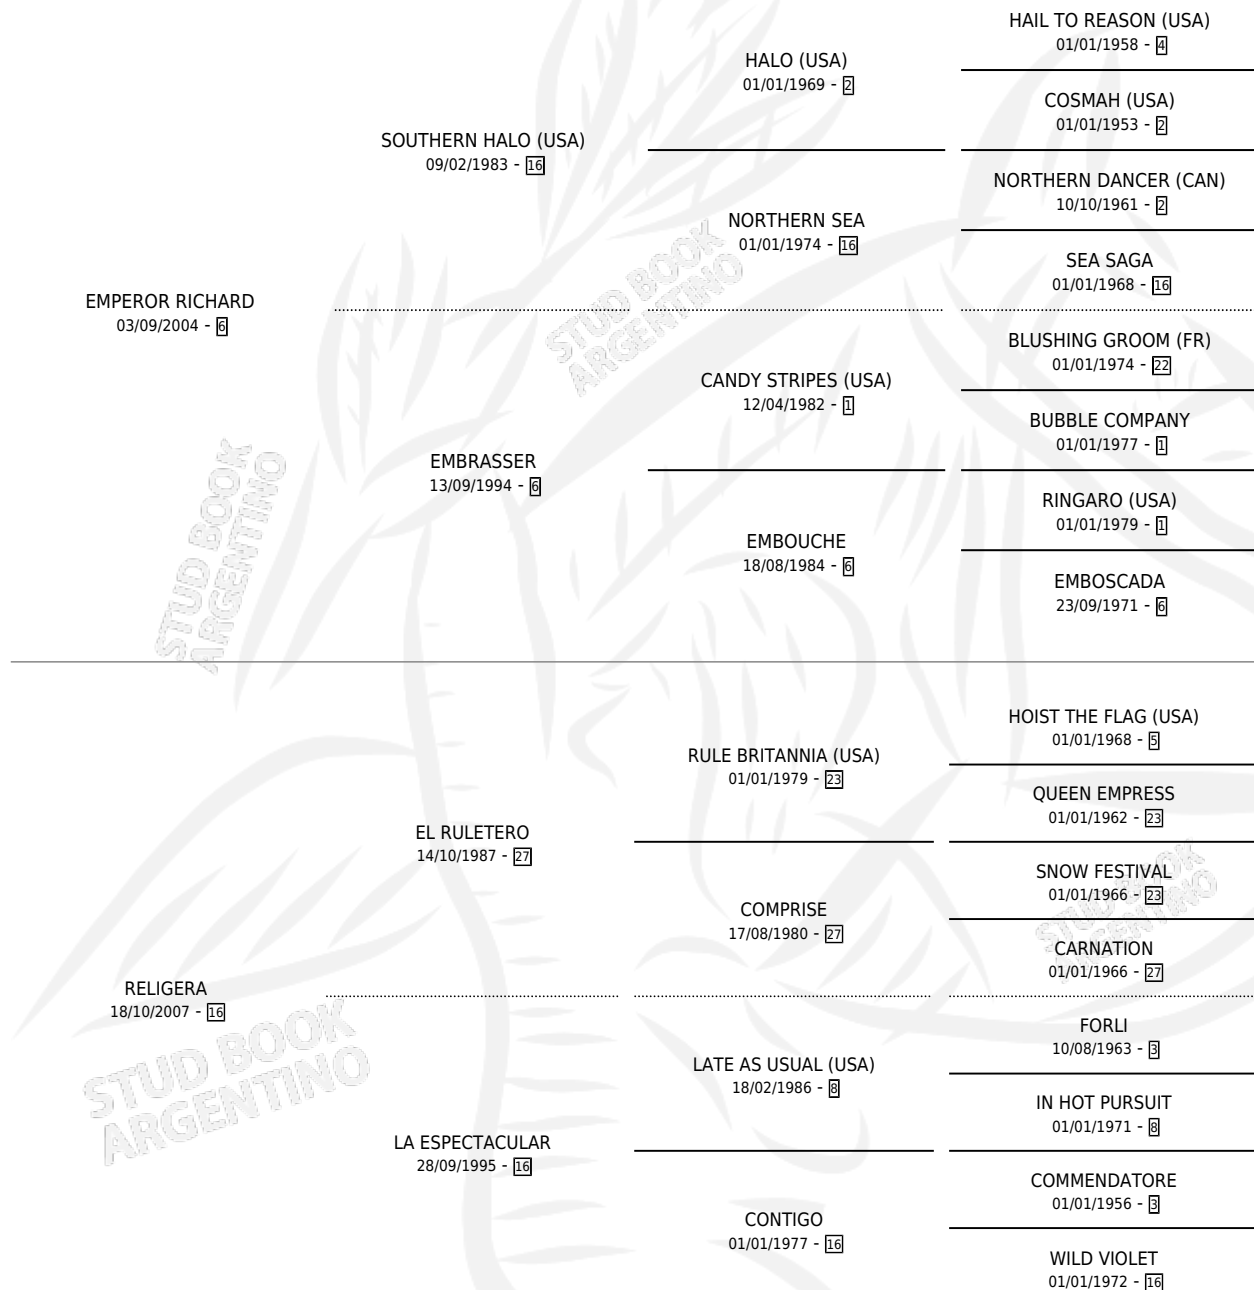

LIGERO EMPER

por **EMPEROR RICHARD** y **RELIGERA** por **EL RULETERO**

Argentina · Macho · Zaino · SP · 31/08/2017
Familia 16-h · Volumen 43

ESTADO

TIPIFICACIÓN SANGUÍNEA	X
TIPIFICACIÓN POR ADN	✓
PASAPORTE	✓
IDENTIFICACIÓN POR MICROCHIP	✓
REPRODUCTOR	X

Lugar de nacimiento: Los Mellis Y Primas
Criador: Dalmaso Sergio Ramon

PEDIGREE

CAMPAÑA

Solo carreras oficiales de Argentina

POR EDAD

EDAD	CC	1°	2°	3°	4°	5°	NP	CLC	CLG	CLCG1	CLGG1	IMPORTE	GANANCIA / CC
3 AÑOS	1	0	0	0	0	0	1	0	0	0	0	\$6,000	\$6,000
TOTALES	1	0	0	0	0	0	1	0	0	0	0	\$6,000	\$6,000
%		0.0%	0.0%	0.0%	0.0%	0.0%	100%	0.0%	0.0%	0.0%	0.0%		