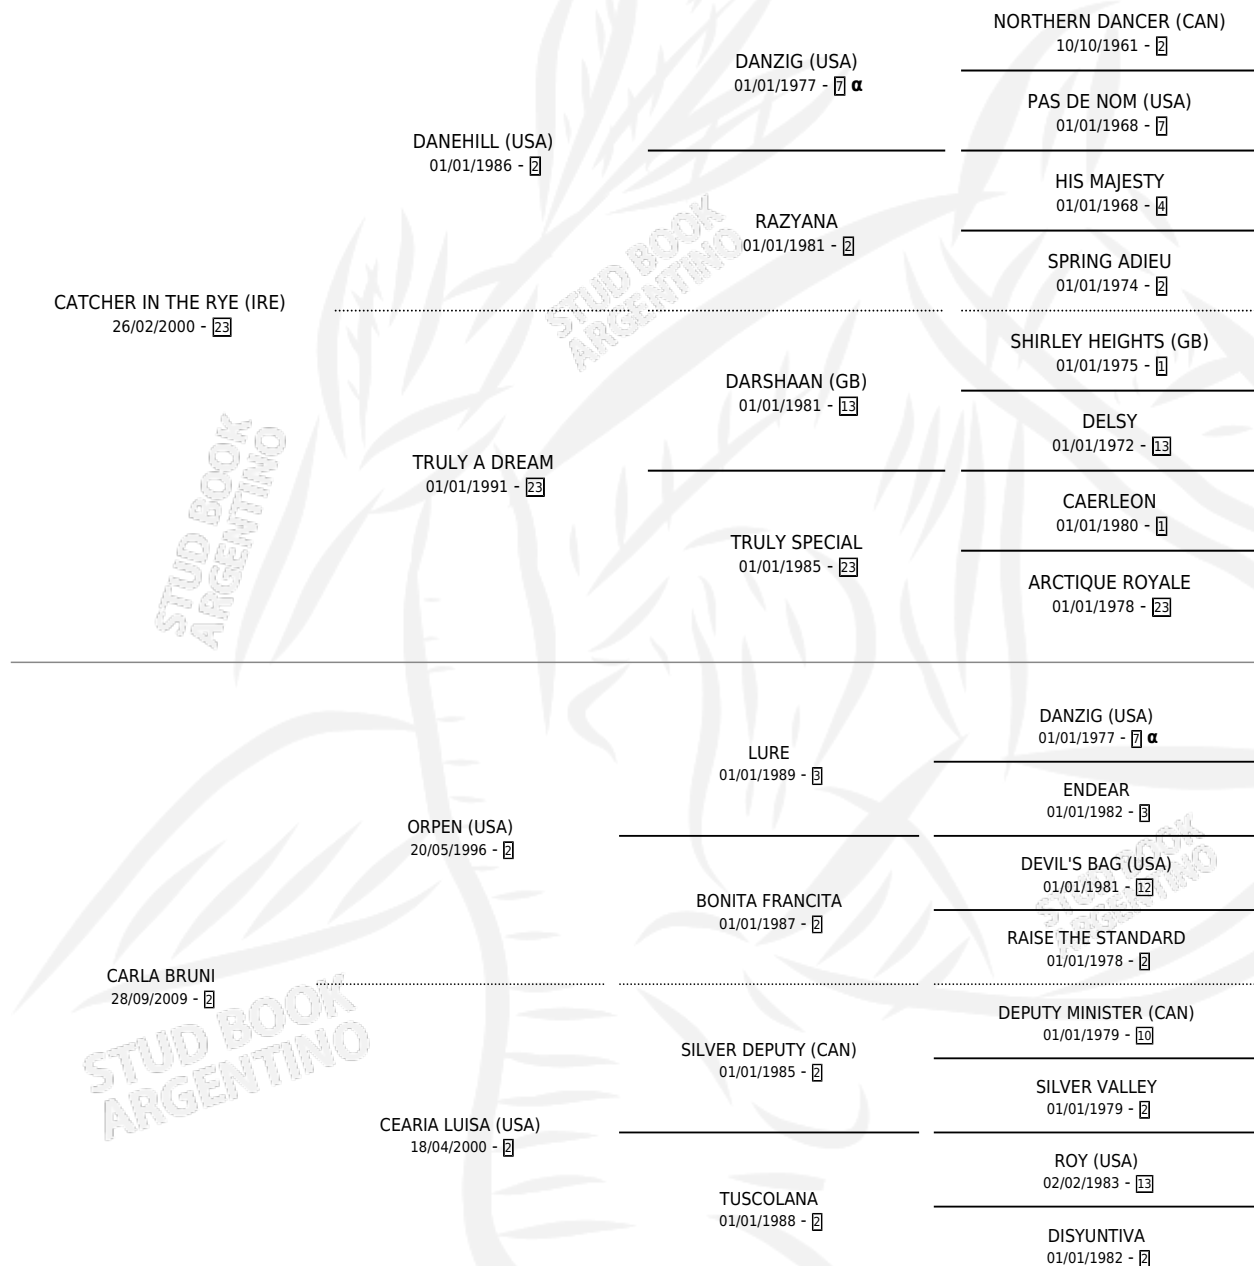

FUTURE RYE

por **CATCHER IN THE RYE (IRE)** y **CARLA BRUNI** por **ORPEN (USA)**

Argentina · Macho · Zaino · SP · 29/09/2017
Familia 2-s · Volumen 43

ESTADO

| | |
|------------------------------|---|
| TIPIFICACIÓN SANGUÍNEA | X |
| TIPIFICACIÓN POR ADN | ✓ |
| PASAPORTE | ✓ |
| IDENTIFICACIÓN POR MICROCHIP | ✓ |
| REPRODUCTOR | X |

Lugar de nacimiento: La Numancia
Criador: La Tigra

PEDIGREE

INBREEDING : α

FUTURE RYE

Datos oficiales del Stud Book Argentino

Documento generado el 24/04/2026

studbook.org.ar