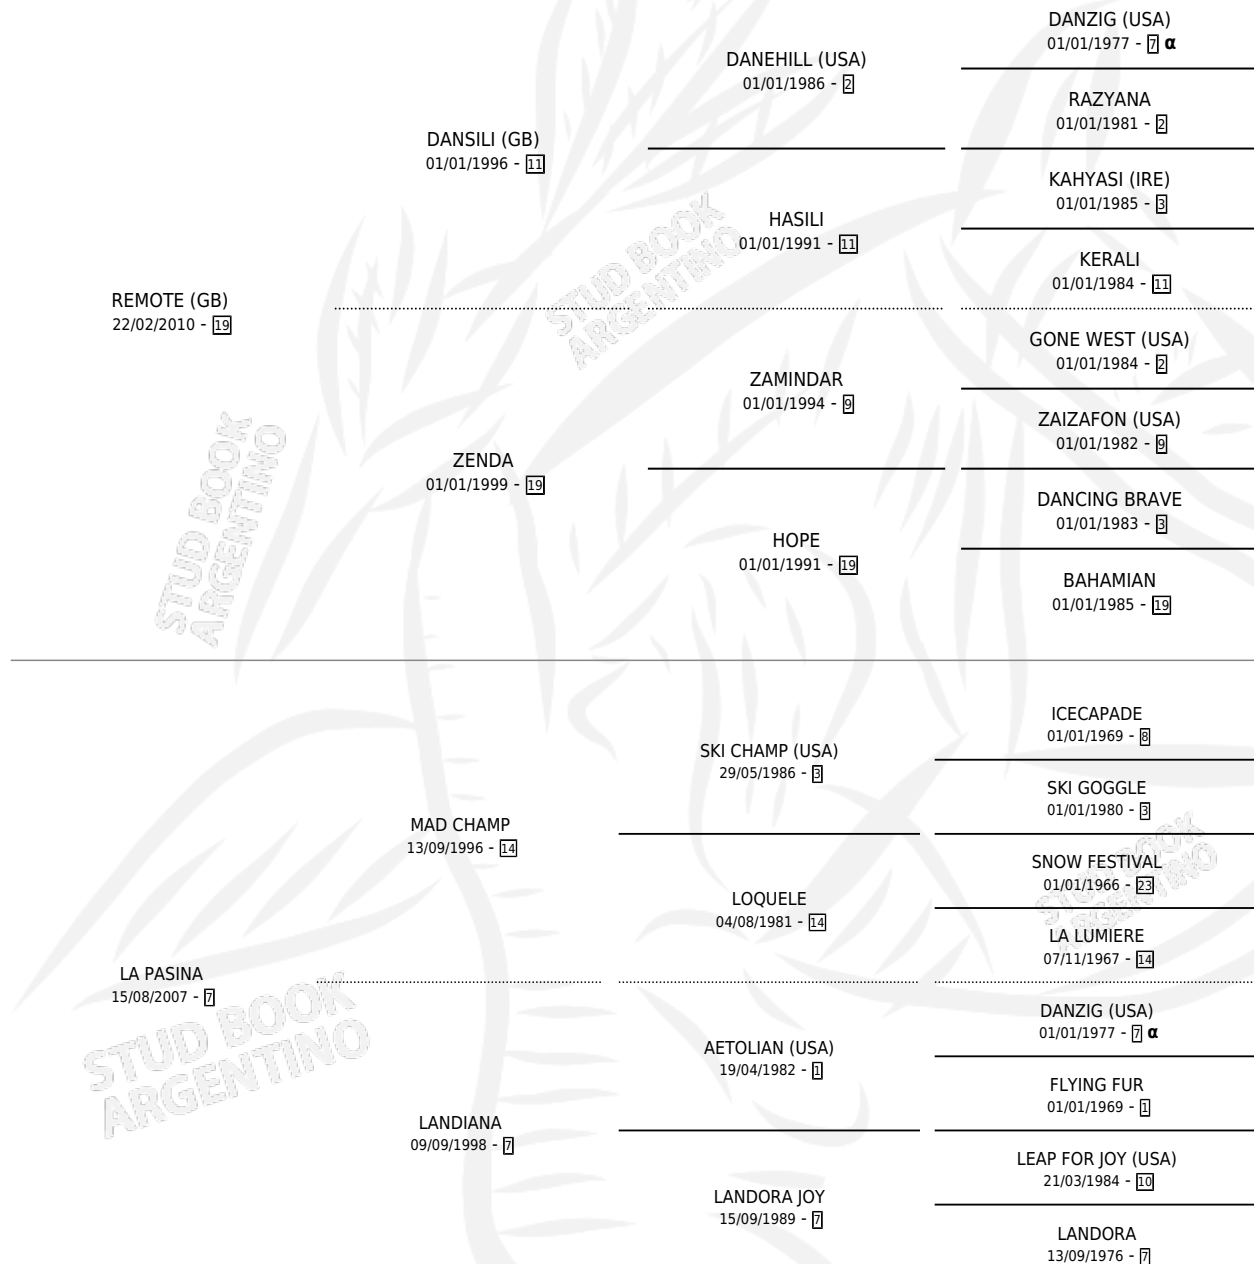

MALA MIA

por REMOTE (GB) y LA PASINA por MAD CHAMP

Argentina · Hembra · Tordillo · SP · 31/08/2017
Familia 7-d · Volumen 43

ESTADO

TIPIFICACIÓN SANGUÍNEA	X
TIPIFICACIÓN POR ADN	✓
PASAPORTE	✓
IDENTIFICACIÓN POR MICROCHIP	✓
REPRODUCTOR	✓

Lugar de nacimiento: Don Florentino

Criador: Pasino Henry Robin

~

HIJOS

	MACHOS	HEMBRAS
1 NACIERON	0	1

SIN ACTUACIONES

PEDIGREE

INBREEDING : α