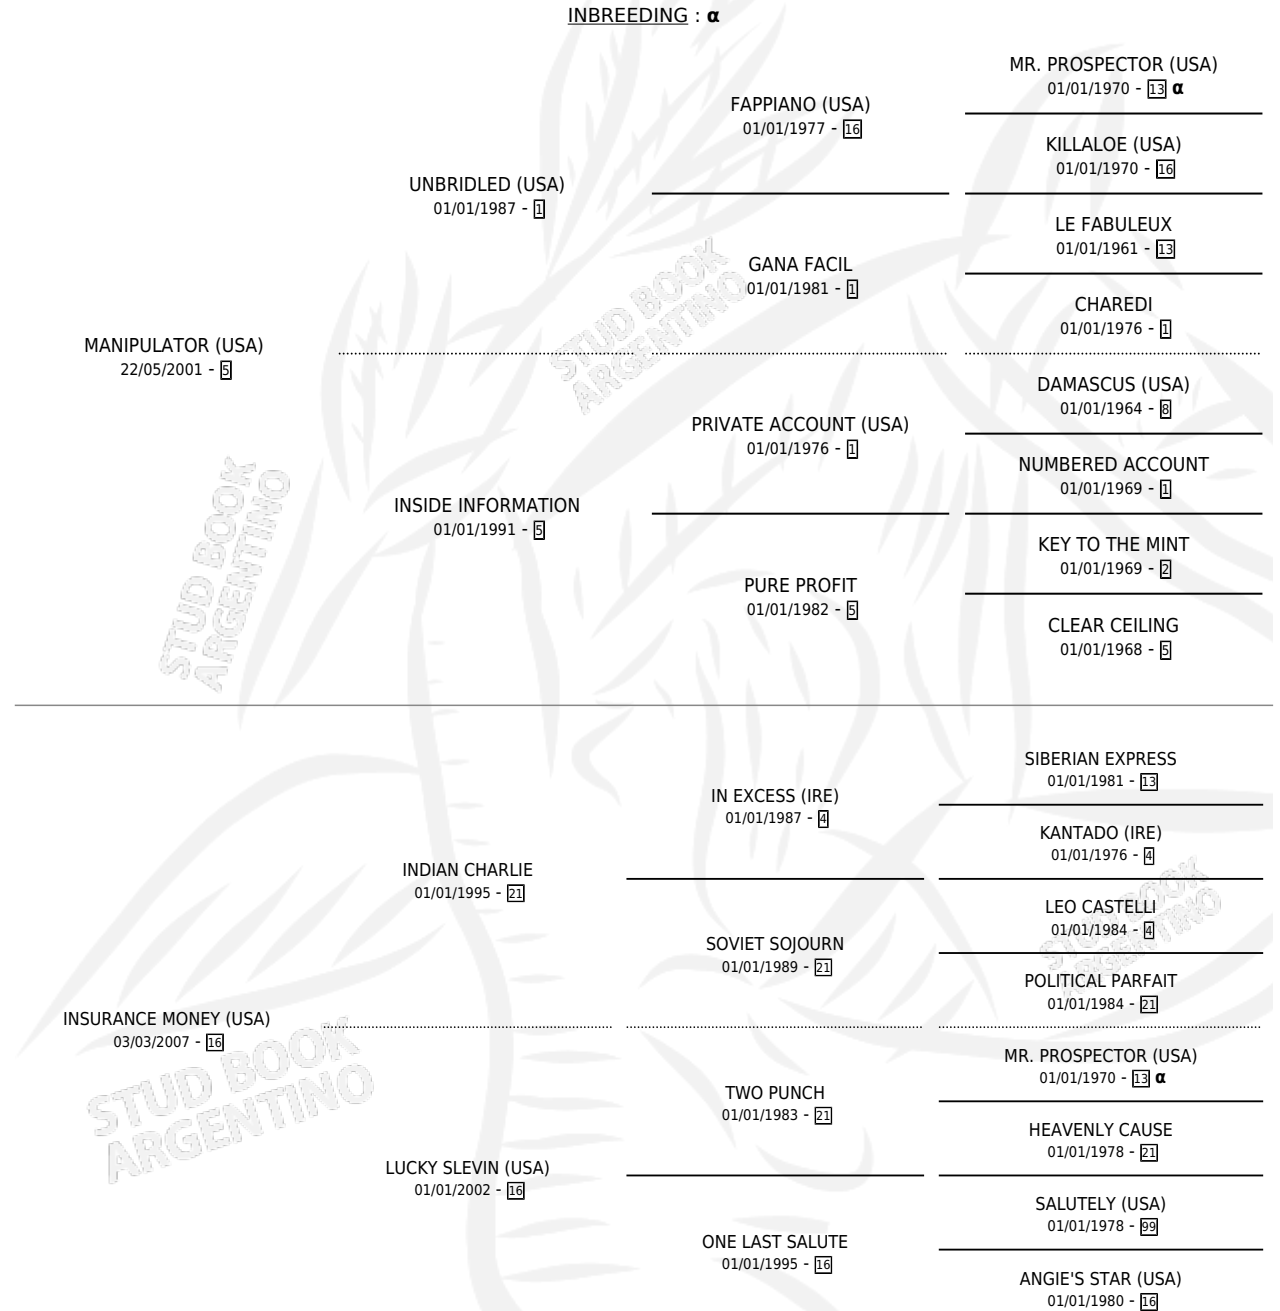

ICED LEMON

por **MANIPULATOR (USA)** y **INSURANCE MONEY (USA)**
por **INDIAN CHARLIE**

Argentina · Macho · Zaino · SP · 14/09/2017
Familia 16 · Volumen 43

ESTADO

TIPIFICACIÓN SANGUÍNEA	X
TIPIFICACIÓN POR ADN	✓
PASAPORTE	✓
IDENTIFICACIÓN POR MICROCHIP	✓
REPRODUCTOR	X

Lugar de nacimiento: Don Florentino
Criador: Don Florentino

PEDIGREE

INBREEDING : α

CAMPAÑA

Solo carreras oficiales de Argentina

POR EDAD

EDAD	CC	1°	2°	3°	4°	5°	NP	CLC	CLG	CLCG1	CLGG1	IMPORTE	GANANCIA / CC
3 AÑOS	3	0	0	0	0	0	3	0	0	0	0	\$0	\$0
4 AÑOS	4	0	0	0	0	1	3	0	0	0	0	\$66,560	\$16,640
TOTALES	7	0	0	0	0	1	6	0	0	0	0	\$66,560	\$9,509
%		0.0%	0.0%	0.0%	0.0%	14.3%	85.7%	0.0%	0.0%	0.0%	0.0%		