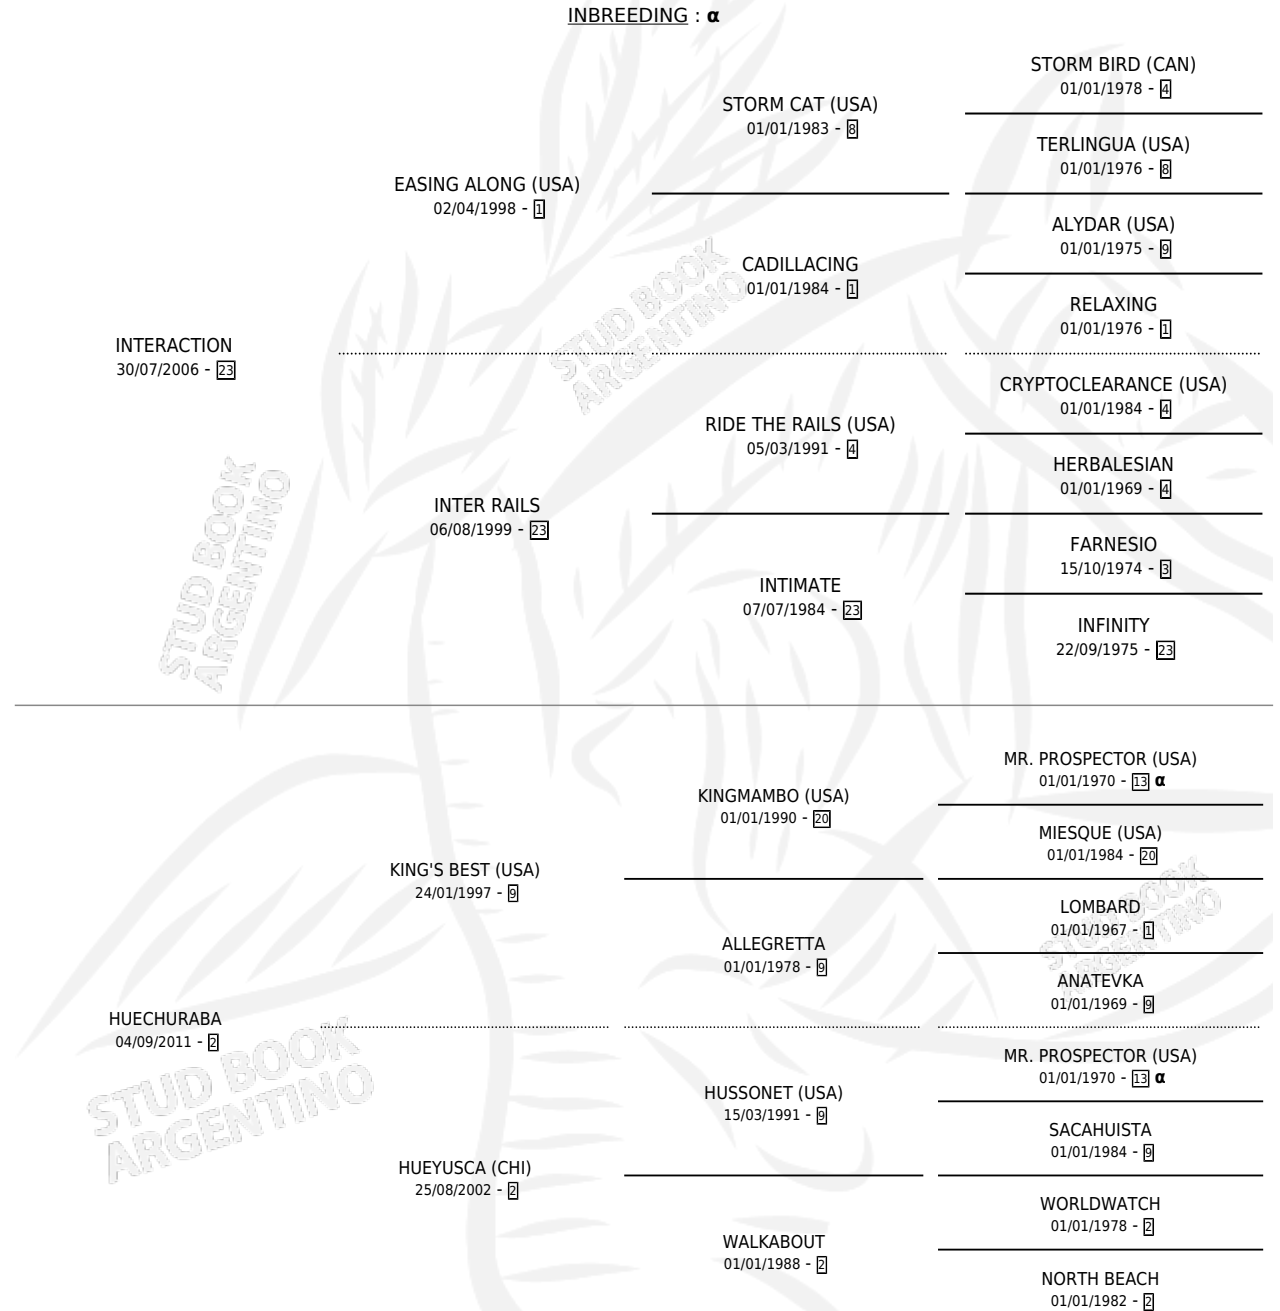

# HANABI

por **INTERACTION** y **HUECHURABA** por **KING'S BEST**  
(USA)

Argentina · Hembra · Zaino · SP · 19/09/2017  
Familia 2-s · Volumen 43

## ESTADO

TIPIFICACIÓN SANGUÍNEA	X
TIPIFICACIÓN POR ADN	X
PASAPORTE	X
IDENTIFICACIÓN POR MICROCHIP	X
REPRODUCTOR	X

**Lugar de nacimiento:** Chenaut

**Criador:** Chenaut Club De Campo S.A. y Haras Pozo De Luna S.A.

## PEDIGREE

INBREEDING :  $\alpha$