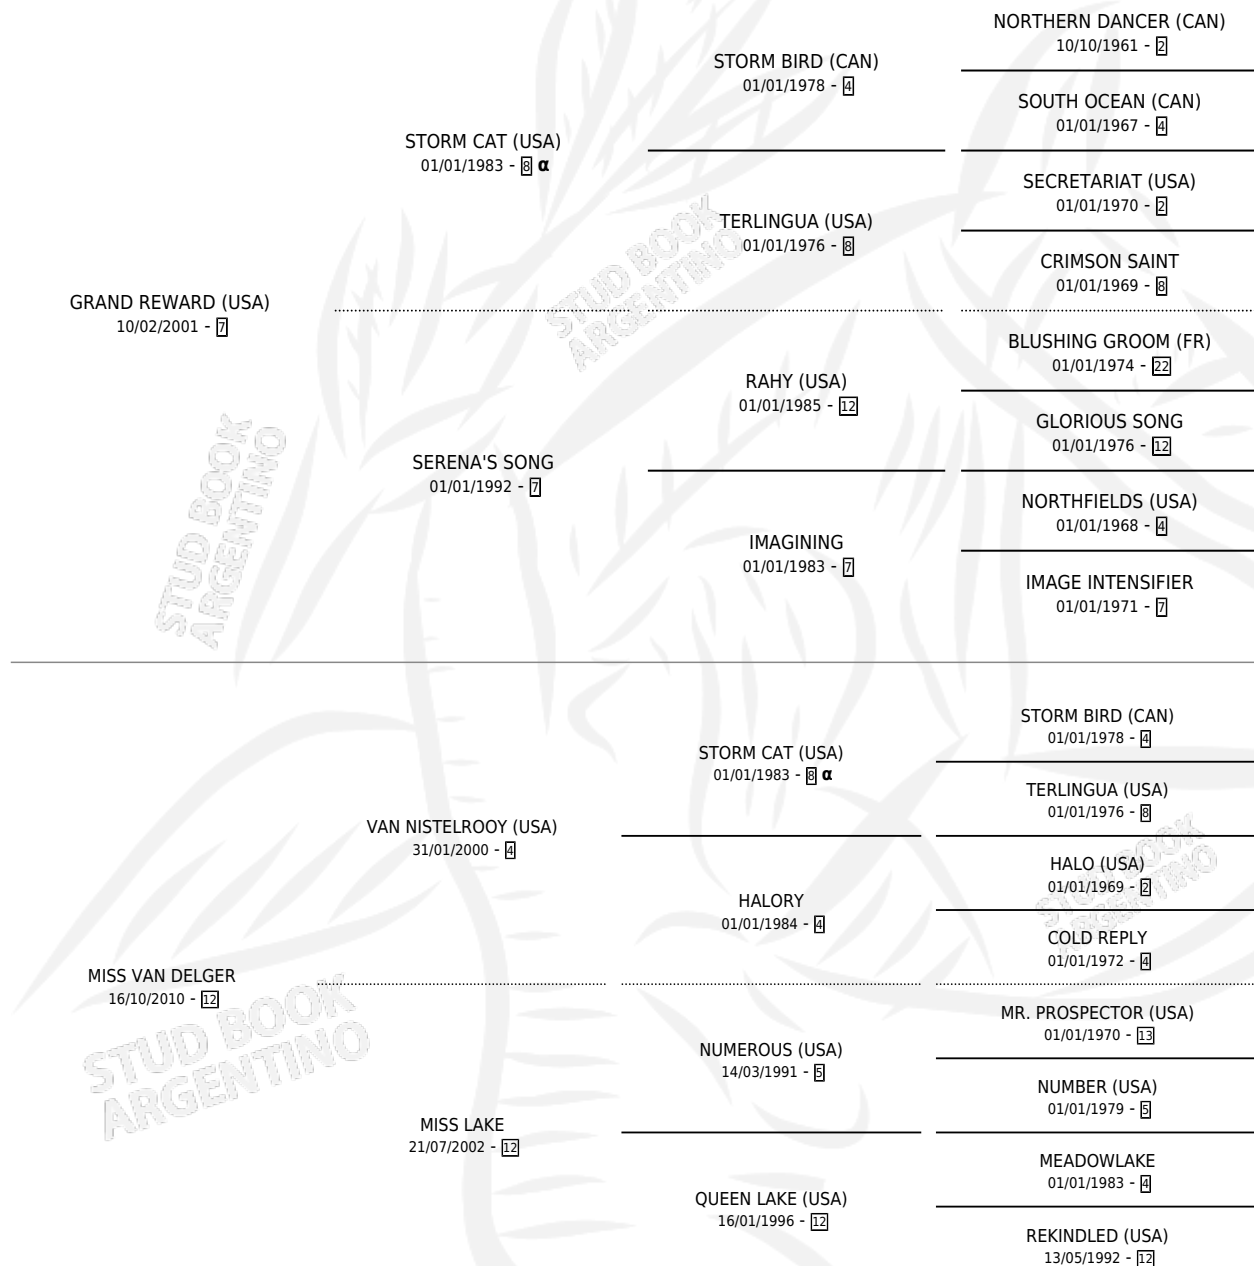

GRAN NET

por **GRAND REWARD (USA)** y **MISS VAN DELGER** por **VAN NISTELROOY (USA)**

Argentina · Macho · Zaino · SP · 09/09/2017
Familia 12-c · Volumen 43

ESTADO

TIPIFICACIÓN SANGUÍNEA	X
TIPIFICACIÓN POR ADN	✓
PASAPORTE	✓
IDENTIFICACIÓN POR MICROCHIP	✓
REPRODUCTOR	X

Lugar de nacimiento: La Payasada
Criador: Rooseleer Alejandra

PEDIGREE

INBREEDING : α

CAMPAÑA

Solo carreras oficiales de Argentina

POR EDAD

EDAD	CC	1°	2°	3°	4°	5°	NP	CLC	CLG	CLCG1	CLGG1	IMPORTE	GANANCIA / CC
3 AÑOS	5	0	0	1	0	1	3	0	0	0	0	\$46,500	\$9,300
4 AÑOS	13	0	1	4	7	0	1	0	0	0	0	\$482,860	\$37,143
5 AÑOS	12	3	1	1	2	0	5	0	0	0	0	\$1,420,330	\$118,361
TOTALES	30	3	2	6	9	1	9	0	0	0	0	\$1,949,690	\$64,990
%		10.0%	6.7%	20.0%	30.0%	3.3%	30.0%	0.0%	0.0%	0.0%	0.0%		

Ganador de 3 carreras en La Plata - \$1,949,690, a los 5 años.

POR DISTANCIA

HIPODROMO	CC	1°	2°	3°	4°	5°	NP	CLC	CLG	CLG1	CLGG1	IMPORTE
LA PLATA	22	3	2	4	8	1	4	0	0	0	0	\$1,784,690
1200 MTS	7	1	1	1	2	0	2	0	0	0	0	\$532,100
1000 MTS	8	1	1	1	3	0	2	0	0	0	0	\$756,347
1100 MTS	7	1	0	2	3	1	0	0	0	0	0	\$496,243
PALERMO	6	0	0	2	1	0	3	0	0	0	0	\$165,000
1000 MTS	6	0	0	2	1	0	3	0	0	0	0	\$165,000
SAN ISIDRO	2	0	0	0	0	0	2	0	0	0	0	\$0
1200 MTS	1	0	0	0	0	0	1	0	0	0	0	\$0
1100 MTS	1	0	0	0	0	0	1	0	0	0	0	\$0