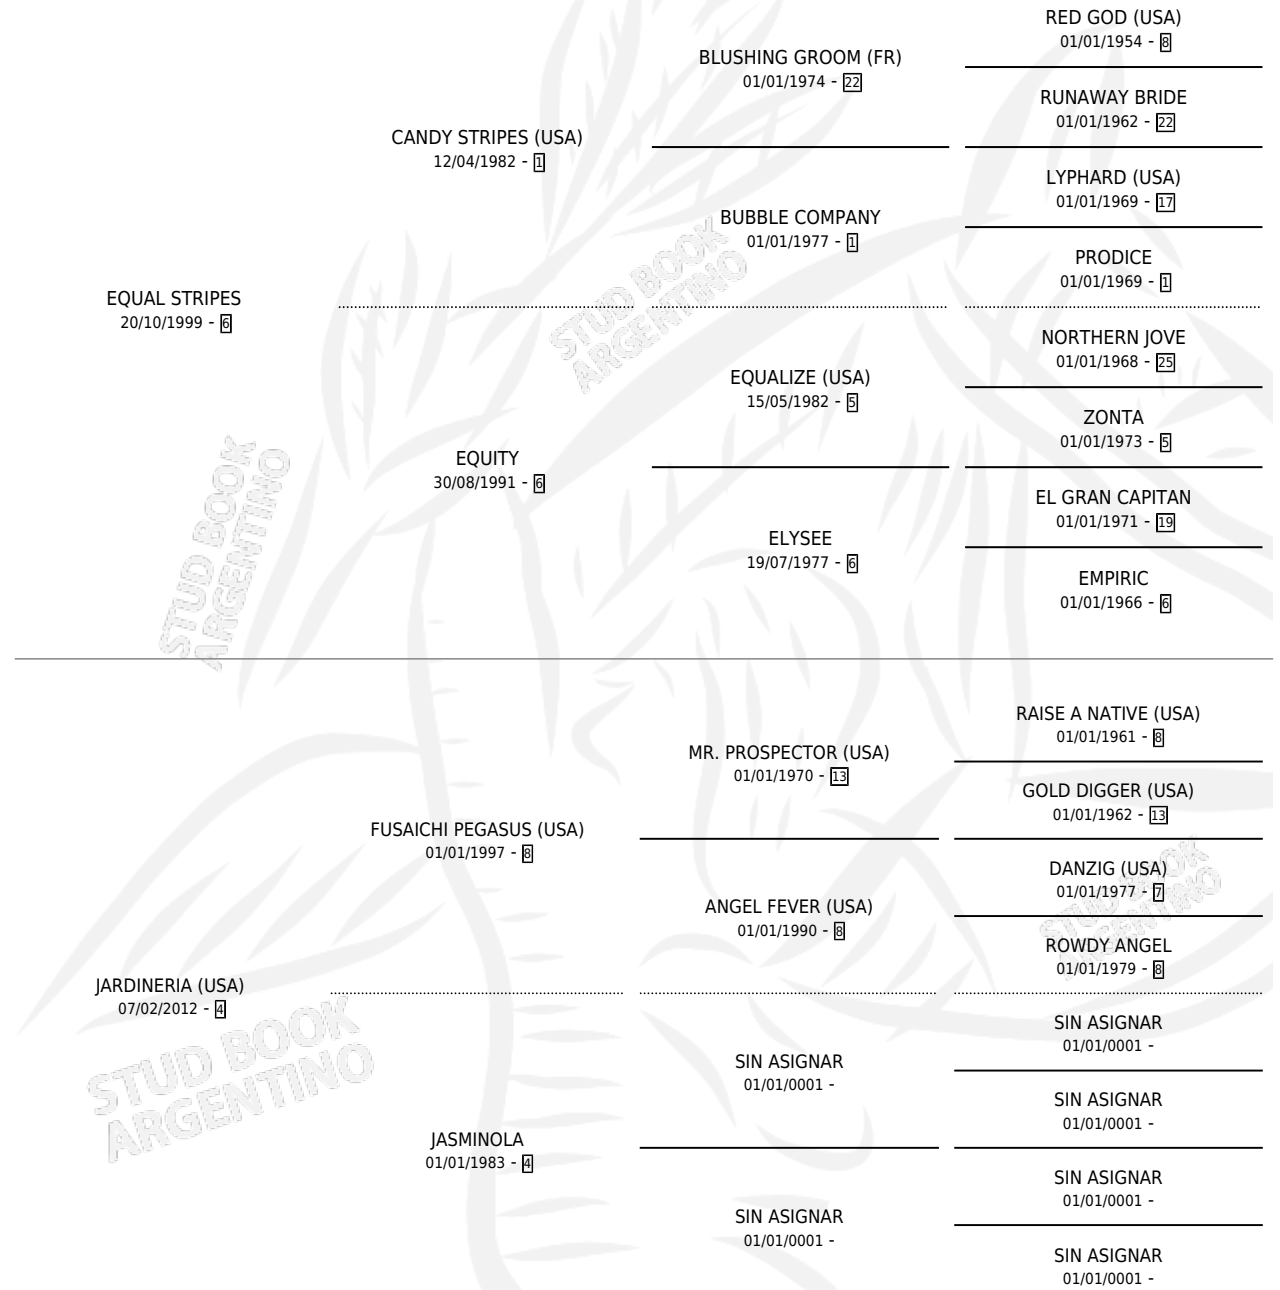

HERMOSA FLOR

por **EQUAL STRIPES** y **JARDINERIA (USA)** por **FUSAICHI PEGASUS (USA)**

Argentina · Hembra · Zaino · SP · 17/09/2017
Familia 4-m · Volumen 43

ESTADO

TIPIFICACIÓN SANGUÍNEA	X
TIPIFICACIÓN POR ADN	✓
PASAPORTE	✓
IDENTIFICACIÓN POR MICROCHIP	✓
REPRODUCTOR	✓

Lugar de nacimiento: Abolengo
Criador: Bioart S. A.

PEDIGREE

CAMPAÑA

Solo carreras oficiales de Argentina

POR EDAD

EDAD	CC	1°	2°	3°	4°	5°	NP	CLC	CLG	CLCG1	CLGG1	IMPORTE	GANANCIA / CC
4 AÑOS	1	0	0	0	0	0	1	0	0	0	0	\$0	\$0
TOTALES	1	0	0	0	0	0	1	0	0	0	0	\$0	\$0
%		0.0%	0.0%	0.0%	0.0%	0.0%	100%	0.0%	0.0%	0.0%	0.0%		