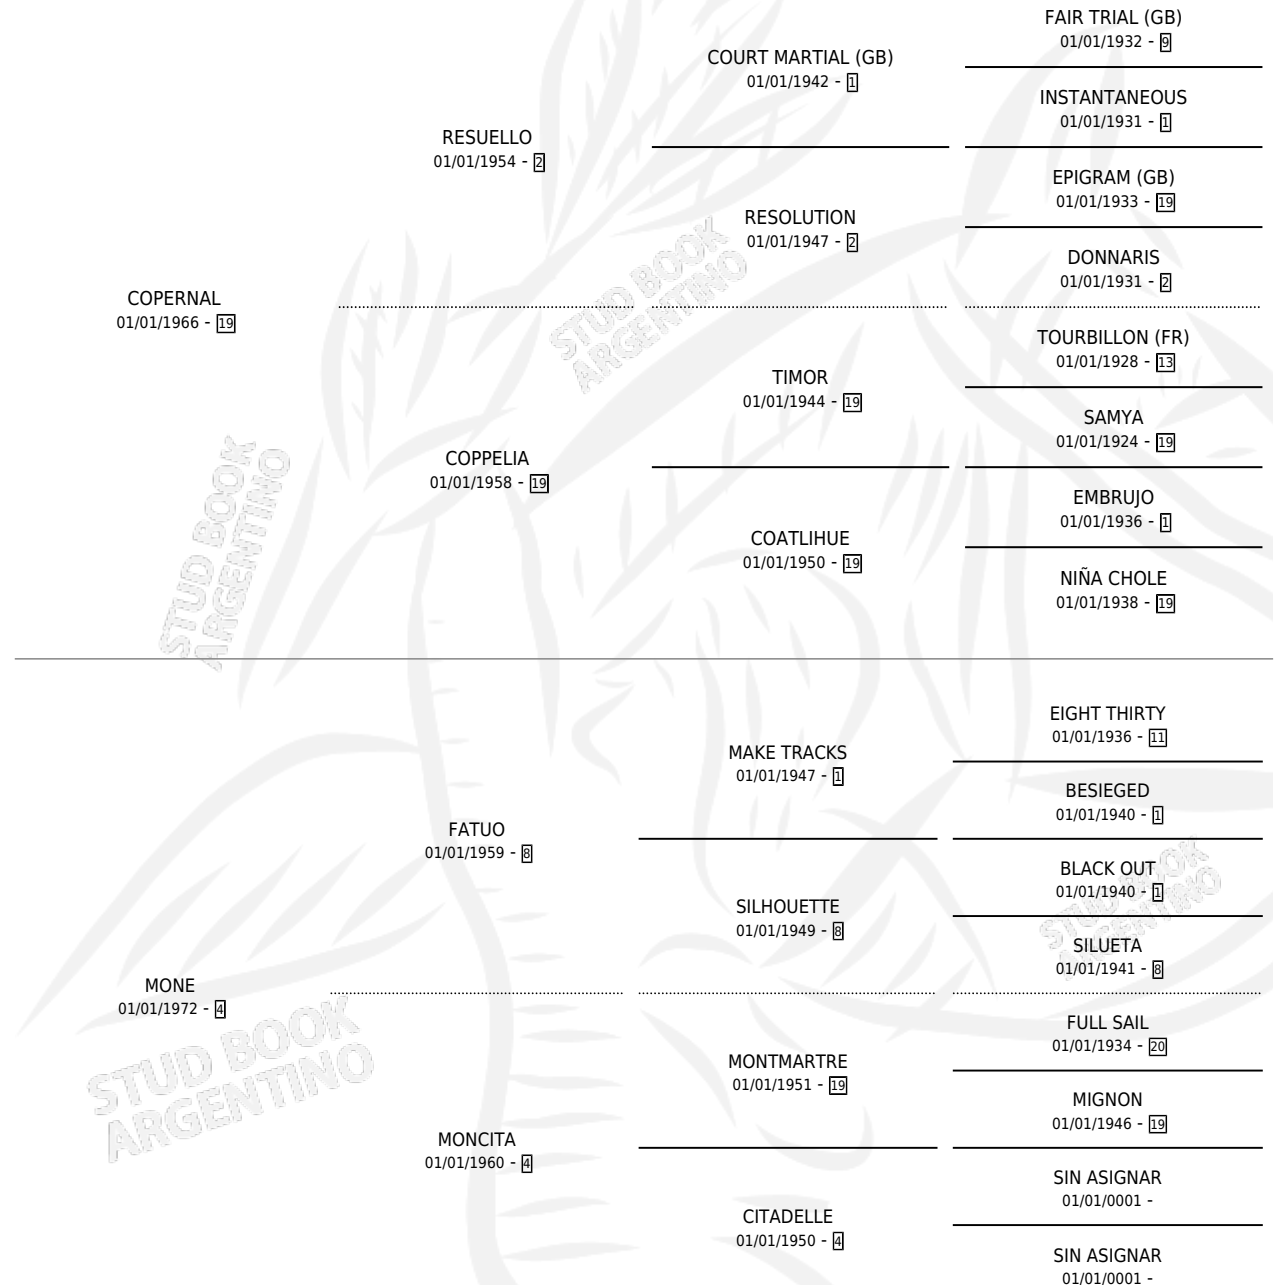

MONCLOA

por **COPERNAL** y **MONE** por **FATUO**

Argentina · Hembra · Alazan · SP · 01/01/1977
Familia 4-b · Volumen 29

ESTADO

TIPIFICACIÓN SANGUÍNEA	X
TIPIFICACIÓN POR ADN	X
PASAPORTE	X
IDENTIFICACIÓN POR MICROCHIP	X
REPRODUCTOR	✓

Lugar de nacimiento: Campo particular

Criador: El Chañar

~

HIJOS

	MACHOS	HEMBRAS
7 NACIERON	1	6
1 CORRIERON	1	0

SIN ACTUACIONES

PEDIGREE

S

mientos 6 / Efectividad 85.71%

PADRILLO	PRODUCTO	CRIADOR	1ER SERVICIO	ÚLTIMO SERVICIO
PINGAZO MONCLOA	MONCADA (H A, 07/07/1990) •MURIÓ EL 02/03/1991•	EL CHAÑAR	12/08/1989	14/08/1989
Datos Oficiales del Stud Book Argentino Documento generado el 26/04/2026 studbook.org.ar	MONCLOVA (H Z, 05/08/1989) •MURIÓ EL 01/03/1990•	EL CHAÑAR	12/09/1988	12/09/1988
SPRING HICKORY (USA) PIONERO	MONONO (M A, 05/09/1988)	EL CHAÑAR	28/08/1987	26/09/1987
PIONERO	MONIQUE (H Z, 17/06/1987) •MURIÓ EL 01/02/1988•	EL CHAÑAR	08/08/1986	10/08/1986
PIONERO	MONTESA (H Z, 19/07/1986) •MURIÓ EL 12/12/1986•	EL CHAÑAR	19/08/1985	19/08/1985
BRAZAL	MOCITA DIABLA (H A, 17/09/1984)	SIN DATO		
SPRING HICKORY (USA)	∅			