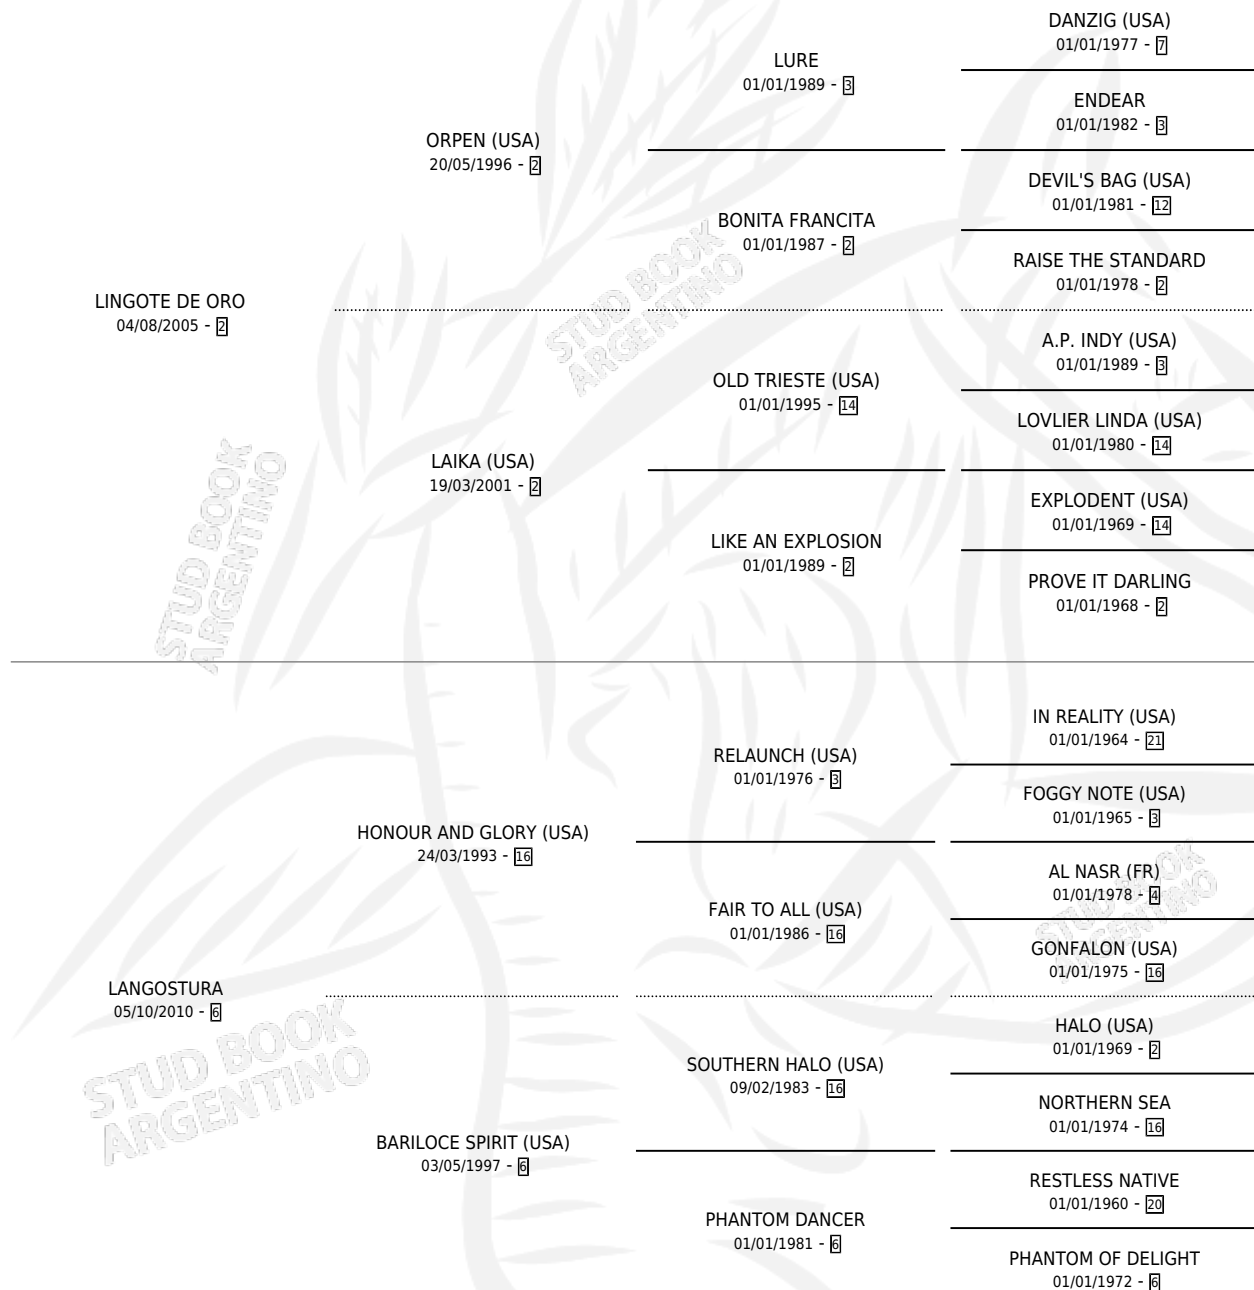

SWEET GOLDEN

por LINGOTE DE ORO y LANGOSTURA por HONOUR AND GLORY (USA)

Argentina · Hembra · Zaino · SP · 27/08/2017
Familia 6-a · Volumen 43

ESTADO

TIPIFICACIÓN SANGUÍNEA	X
TIPIFICACIÓN POR ADN	✓
PASAPORTE	✓
IDENTIFICACIÓN POR MICROCHIP	✓
REPRODUCTOR	✓

Lugar de nacimiento: Las Retamas
Criador: Muñoz Maria Cristina

~

HIJOS

	MACHOS	HEMBRAS
2 NACIERON	1	1
SIN ACTUACIONES		

PEDIGREE