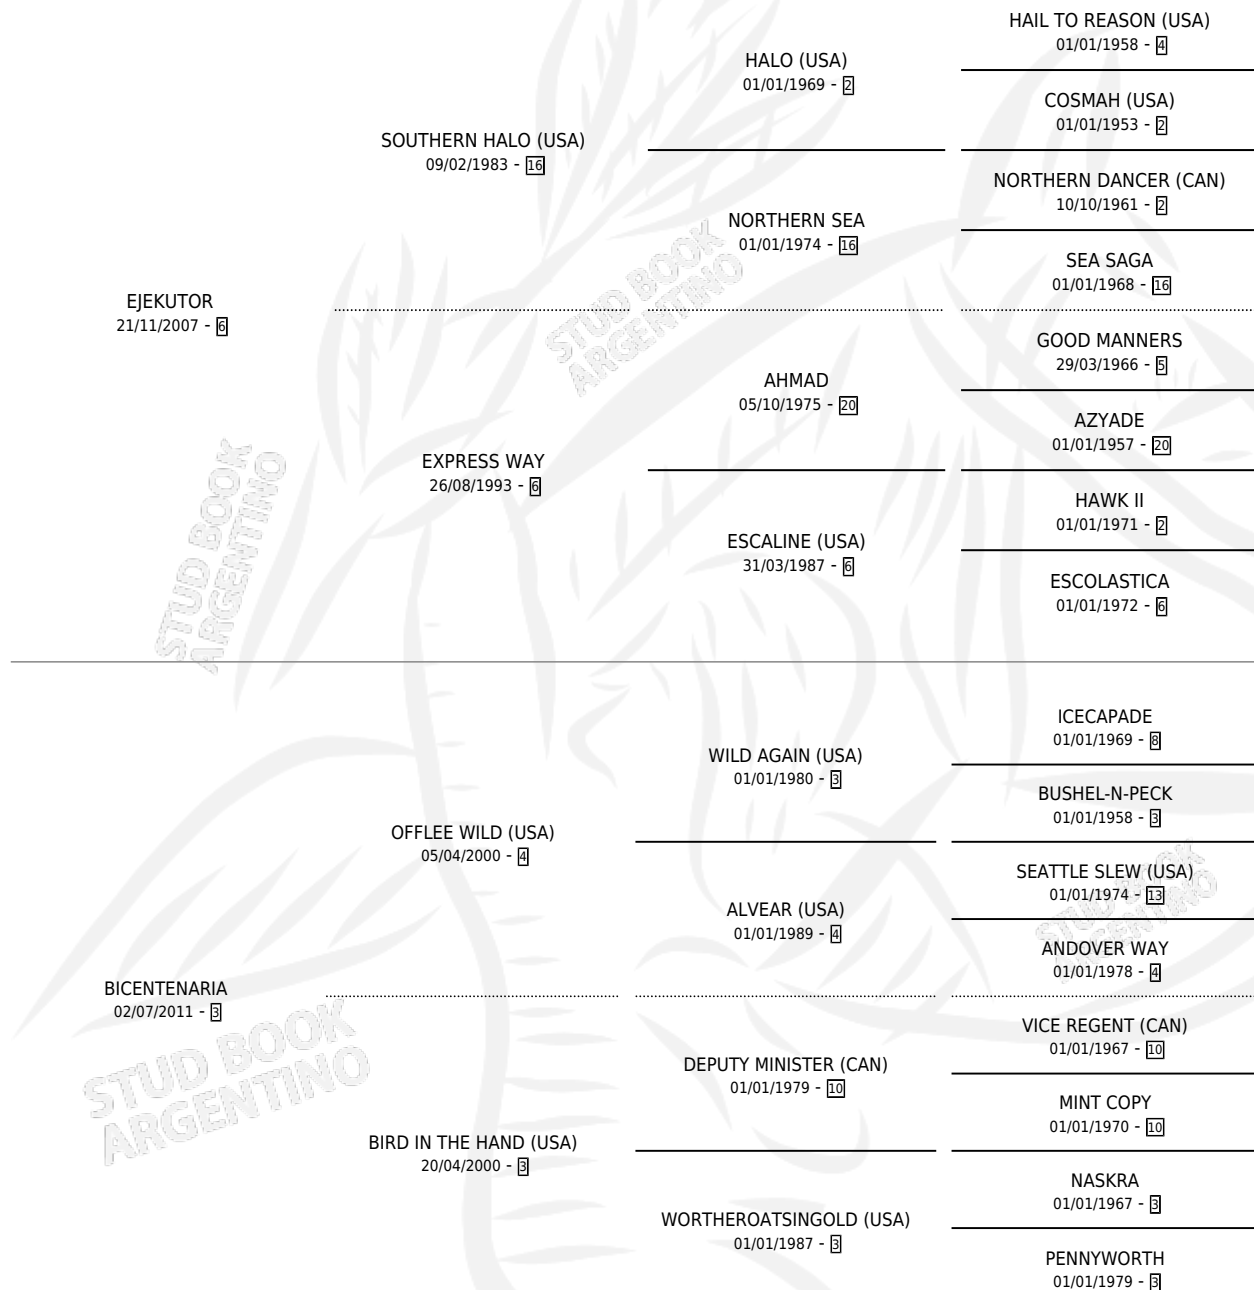

EJEKUTIVA

por EJEKUTOR y BICENTENARIA por OFFLEE WILD (USA)

Argentina · Hembra · Zaino · SP · 01/09/2017
Familia 3-I · Volumen 43

ESTADO

TIPIFICACIÓN SANGUÍNEA	X
TIPIFICACIÓN POR ADN	✓
PASAPORTE	✓
IDENTIFICACIÓN POR MICROCHIP	✓
REPRODUCTOR	X

Lugar de nacimiento: La Bernardina

Criador: La Bernardina

PEDIGREE

EJEKUTIVA

Datos oficiales del Stud Book Argentino

Documento generado el 02/05/2026

studbook.org.ar