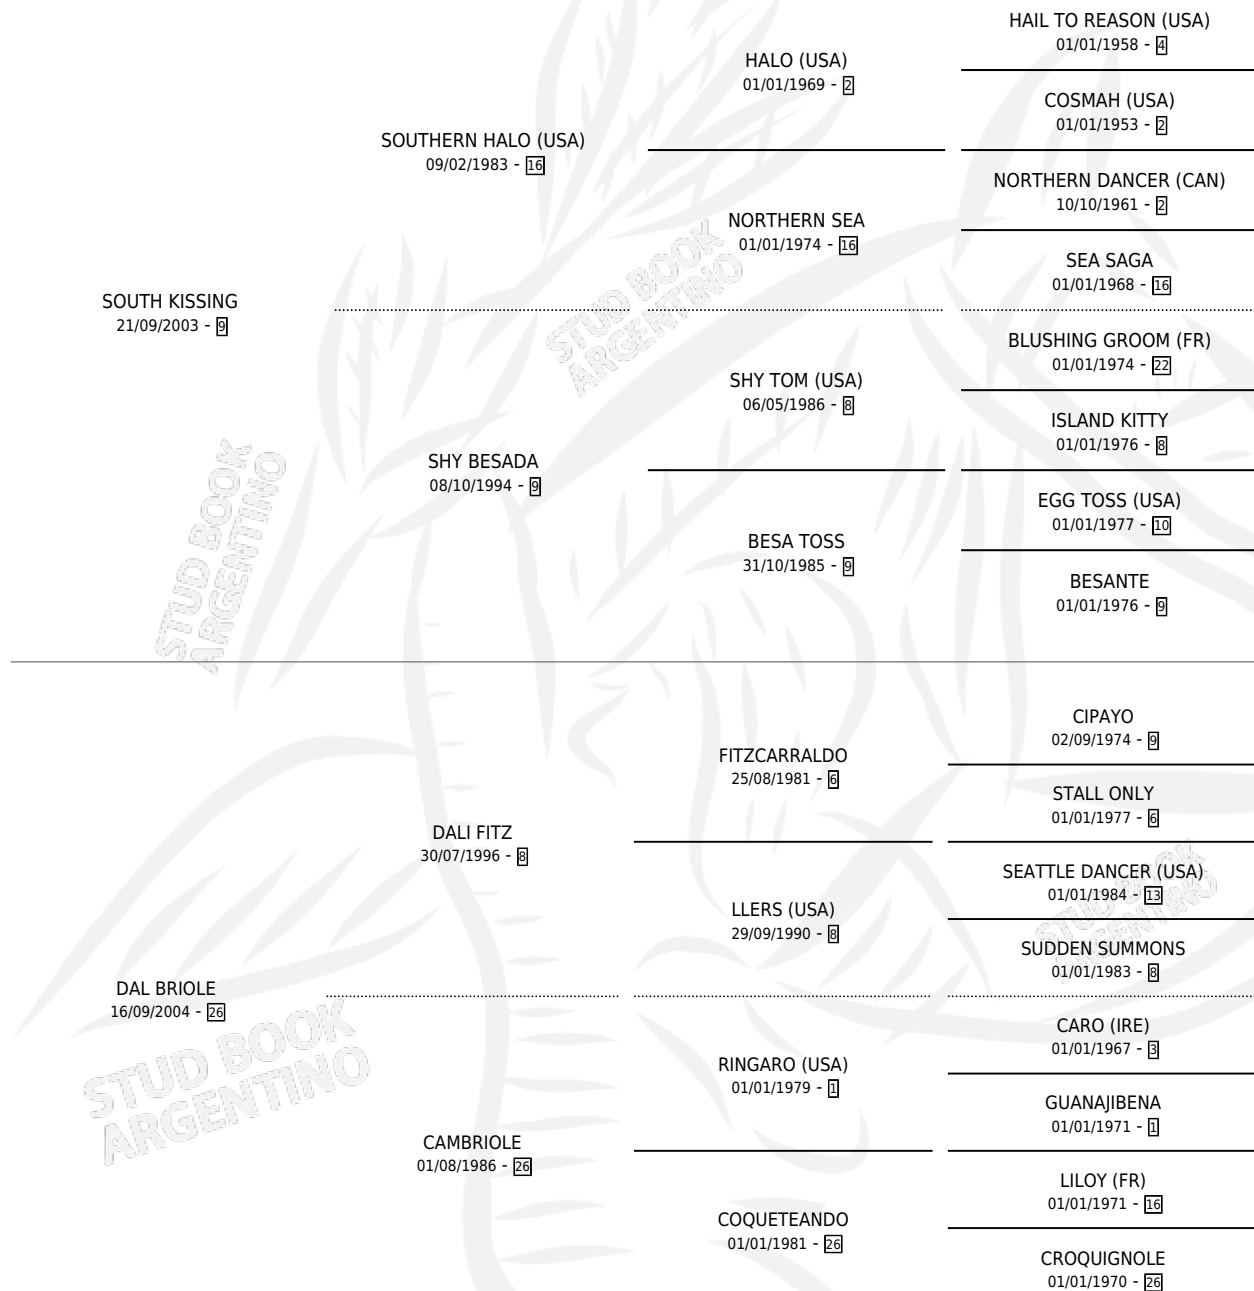

BAARHIA

por SOUTH KISSING y DAL BRIOLE por DALI FITZ

Argentina · Hembra · Zaino · SP · 29/09/2017
Familia 26 · Volumen 43

ESTADO

TIPIFICACIÓN SANGUÍNEA	X
TIPIFICACIÓN POR ADN	✓
PASAPORTE	✓
IDENTIFICACIÓN POR MICROCHIP	✓
REPRODUCTOR	X

Lugar de nacimiento: El Calden

Criador: El Calden

PEDIGREE

CAMPAÑA

Solo carreras oficiales de Argentina

POR EDAD

EDAD	CC	1°	2°	3°	4°	5°	NP	CLC	CLG	CLCG1	CLGG1	IMPORTE	GANANCIA / CC
3 AÑOS	1	0	1	0	0	0	0	0	0	0	0	\$76,913	\$76,913
4 AÑOS	5	1	2	1	0	0	1	0	0	0	0	\$383,200	\$76,640
5 AÑOS	7	1	3	0	2	0	1	0	0	0	0	\$939,750	\$134,250
6 AÑOS	4	1	2	0	1	0	0	0	0	0	0	\$1,332,500	\$333,125
TOTALES	17	3	8	1	3	0	2	0	0	0	0	\$2,732,363	\$160,727
%		17.6%	47.1%	5.9%	17.6%	0.0%	11.8%	0.0%	0.0%	0.0%	0.0%		