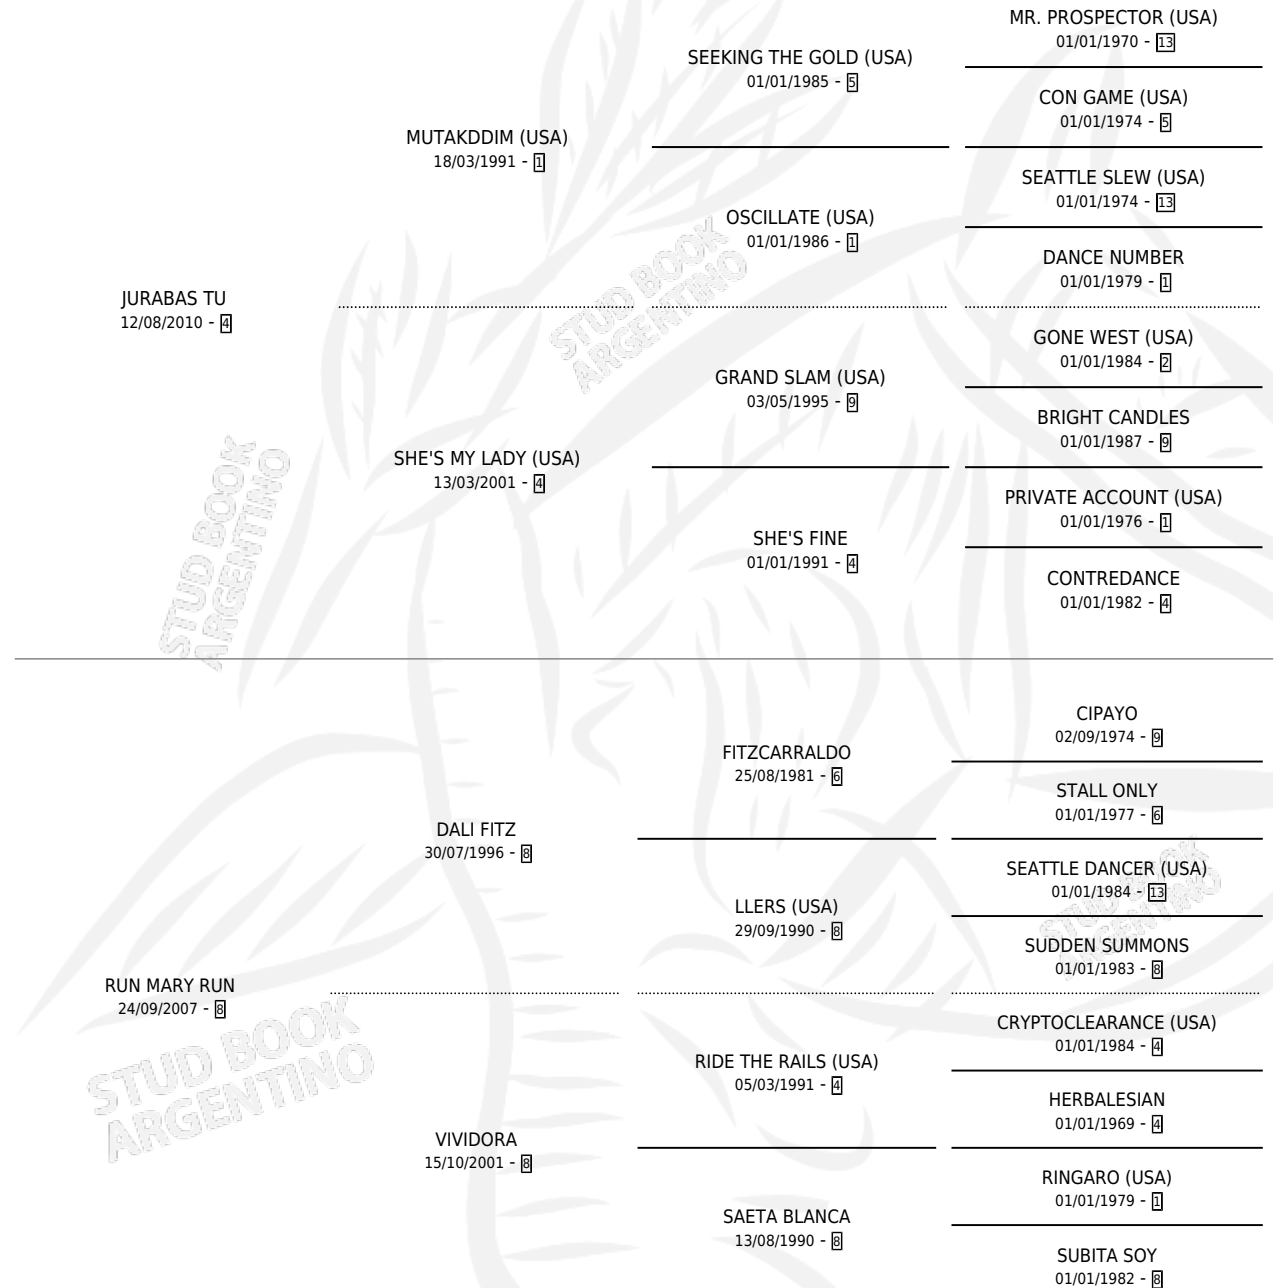

CORRE TU

por JURABAS TU y RUN MARY RUN por DALI FITZ

Argentina · Hembra · Zaino · SP · 24/09/2017
Familia 8-j · Volumen 43

ESTADO

TIPIFICACIÓN SANGUÍNEA	X
TIPIFICACIÓN POR ADN	✓
PASAPORTE	✓
IDENTIFICACIÓN POR MICROCHIP	✓
REPRODUCTOR	X

Lugar de nacimiento: El Calden
Criador: Scarpello Gustavo Edgardo

PEDIGREE

CAMPAÑA

Solo carreras oficiales de Argentina

POR EDAD

EDAD	CC	1°	2°	3°	4°	5°	NP	CLC	CLG	CLCG1	CLGG1	IMPORTE	GANANCIA / CC
4 AÑOS	3	0	0	0	0	0	3	0	0	0	0	\$0	\$0
5 AÑOS	4	0	2	0	0	0	2	0	0	0	0	\$283,500	\$70,875
6 AÑOS	5	0	1	0	1	0	3	0	0	0	0	\$438,000	\$87,600
TOTALES	12	0	3	0	1	0	8	0	0	0	0	\$721,500	\$60,125
%		0.0%	25.0%	0.0%	8.3%	0.0%	66.7%	0.0%	0.0%	0.0%	0.0%		