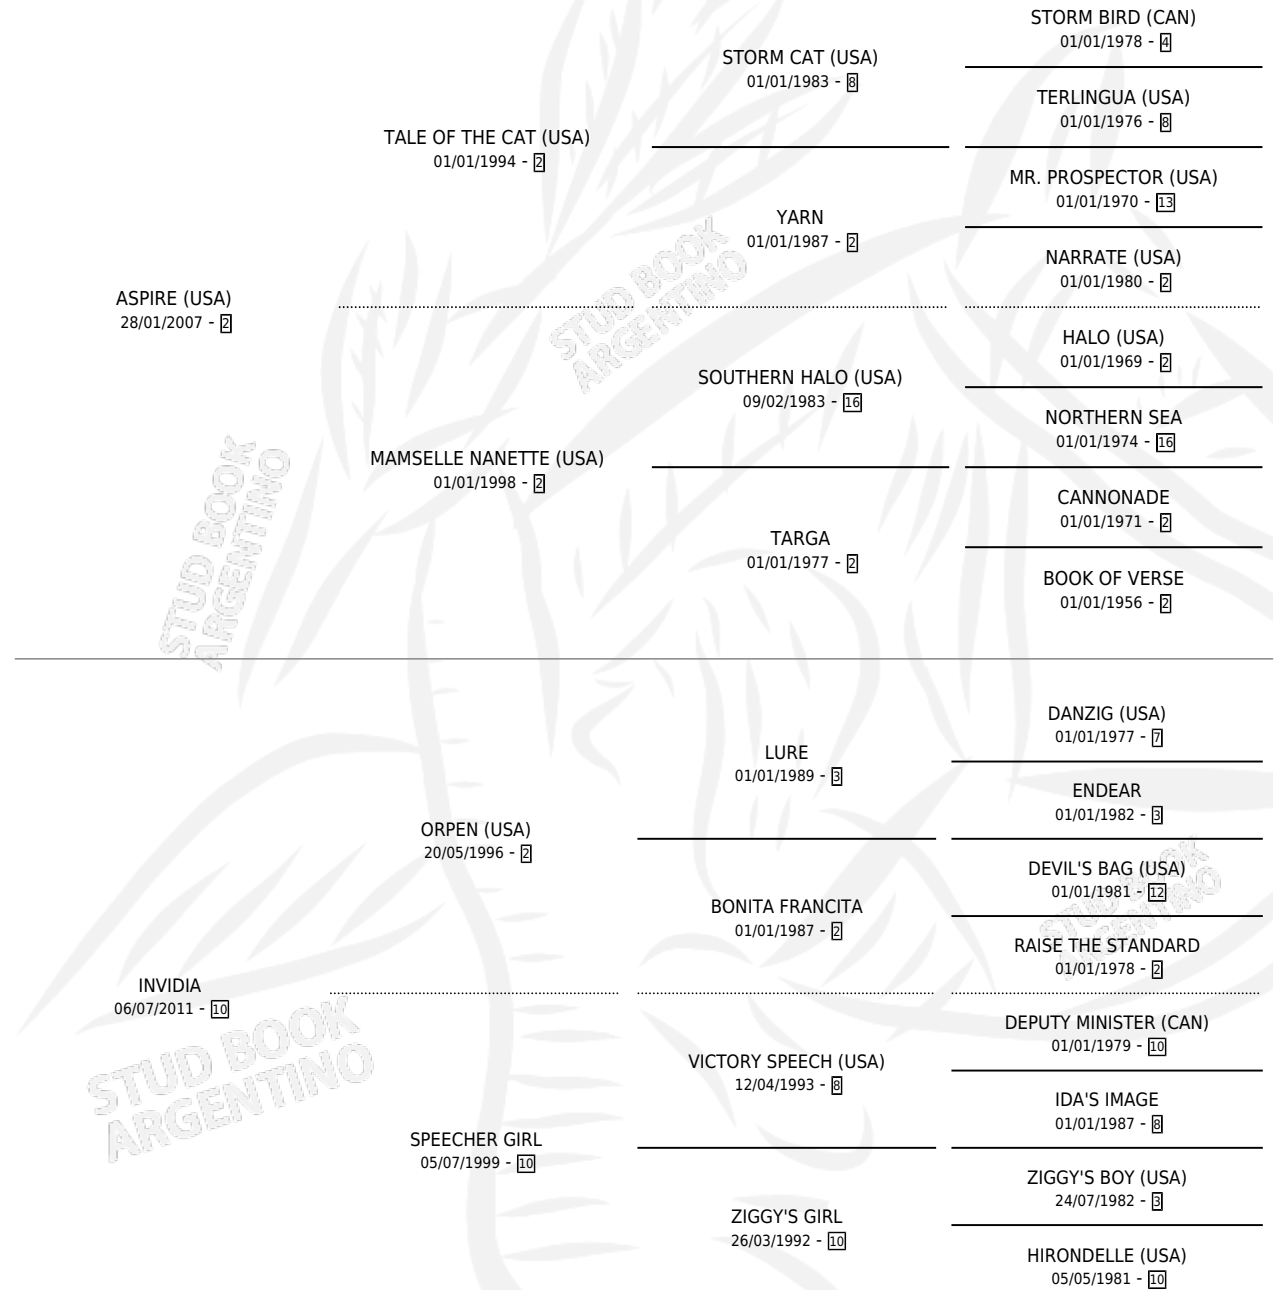

EL DE INVI

por **ASPIRE (USA)** y **INVIDIA** por **ORPEN (USA)**

Argentina · Macho · Zaino · SP · 01/09/2017
Familia 10-c · Volumen 43

ESTADO

TIPIFICACIÓN SANGUÍNEA	X
TIPIFICACIÓN POR ADN	✓
PASAPORTE	✓
IDENTIFICACIÓN POR MICROCHIP	✓
REPRODUCTOR	X

Lugar de nacimiento: Vadarkblar

Criador: Vadarkblar

PEDIGREE

CAMPAÑA

Solo carreras oficiales de Argentina

POR EDAD

EDAD	CC	1°	2°	3°	4°	5°	NP	CLC	CLG	CLCG1	CLGG1	IMPORTE	GANANCIA / CC
3 AÑOS	1	0	0	0	0	0	1	0	0	0	0	\$0	\$0
4 AÑOS	1	0	0	0	0	0	1	0	0	0	0	\$0	\$0
TOTALES	2	0	0	0	0	0	2	0	0	0	0	\$0	\$0
%		0.0%	0.0%	0.0%	0.0%	0.0%	100%	0.0%	0.0%	0.0%	0.0%		