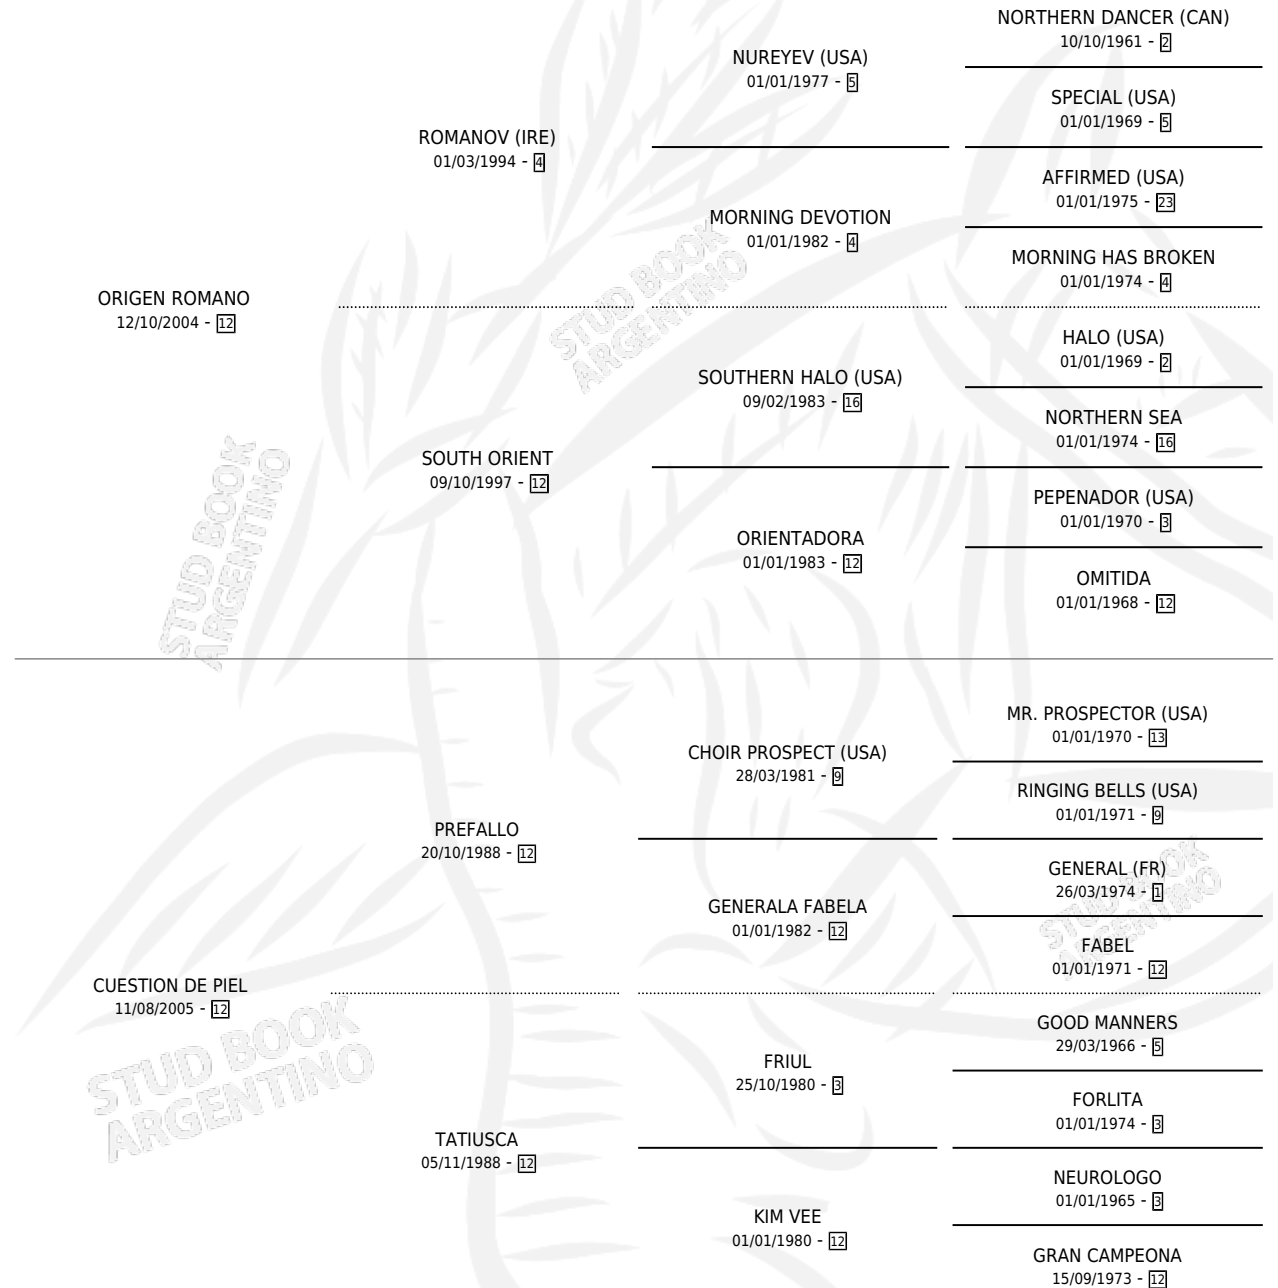

PRIMER ORIGEN

por **ORIGEN ROMANO** y **CUESTION DE PIEL** por **PREFALLO**

Argentina · Macho · Zaino · SP · 04/09/2017
Familia 12 · Volumen 43

ESTADO

TIPIFICACIÓN SANGUÍNEA	X
TIPIFICACIÓN POR ADN	X
PASAPORTE	X
IDENTIFICACIÓN POR MICROCHIP	X
REPRODUCTOR	X

Lugar de nacimiento: Ojos del Padre
Criador: Roumec Juan Carlos

PEDIGREE

PRIMER ORIGEN

Datos oficiales del Stud Book Argentino

Documento generado el 06/05/2026

studbook.org.ar