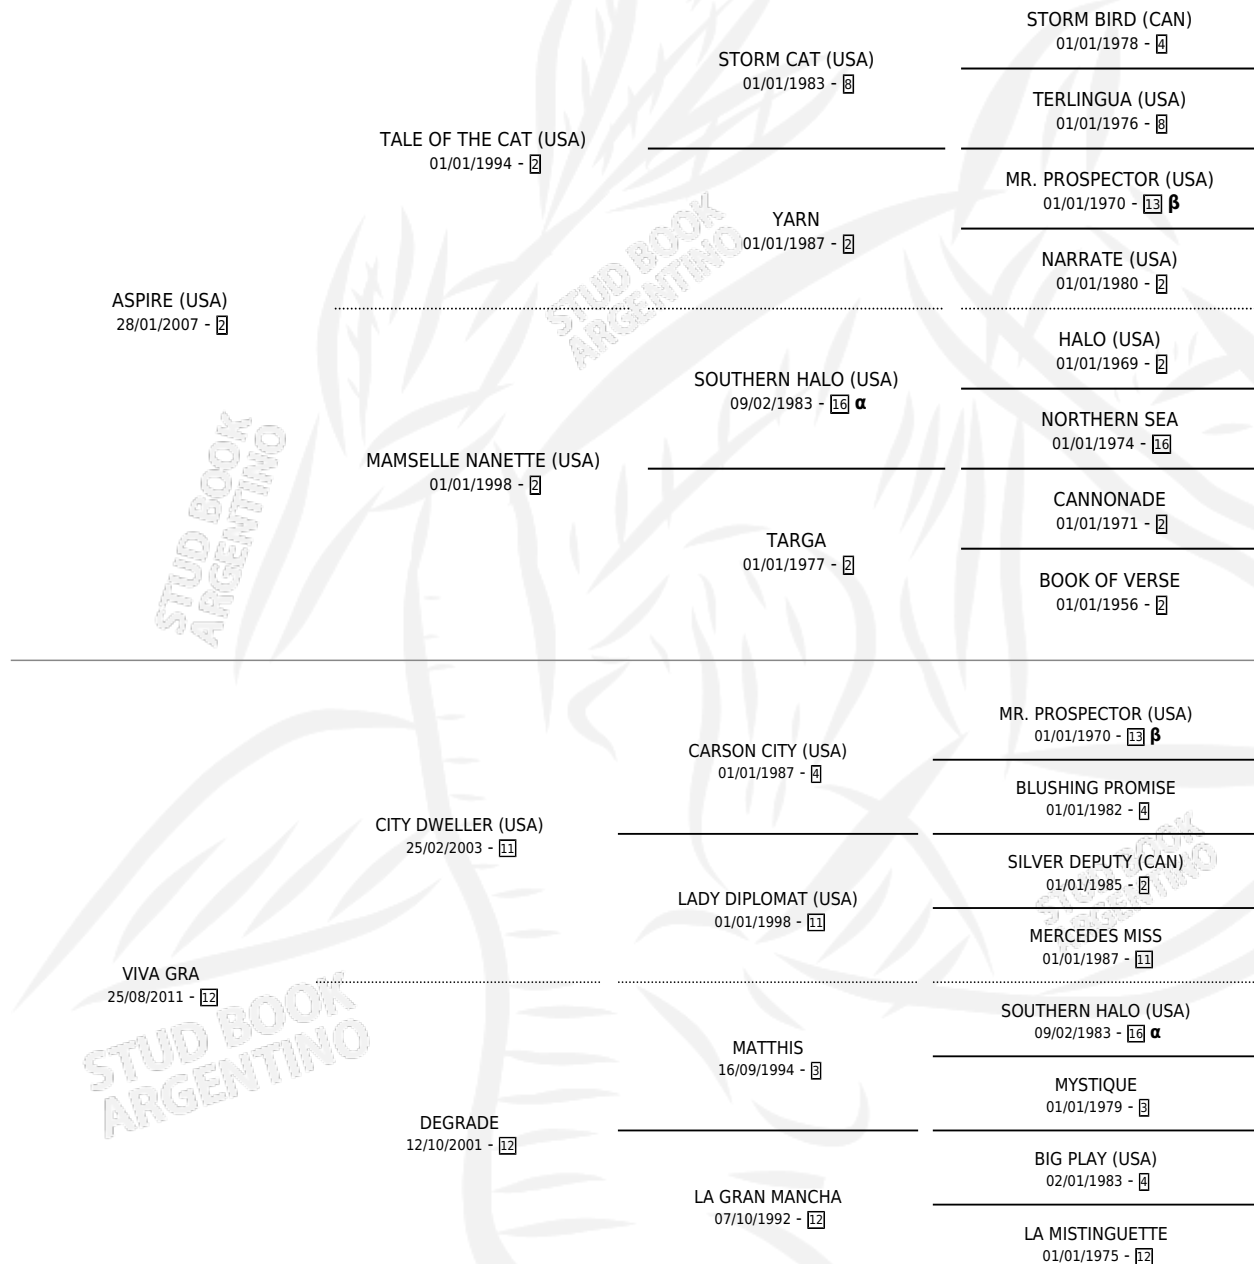

EL GRANUJA

por **ASPIRE (USA)** y **VIVA GRA** por **CITY DWELLER (USA)**

Argentina · Macho · Zaino · SP · 11/09/2017
Familia 12-d · Volumen 43

ESTADO

TIPIFICACIÓN SANGUÍNEA	X
TIPIFICACIÓN POR ADN	✓
PASAPORTE	✓
IDENTIFICACIÓN POR MICROCHIP	✓
REPRODUCTOR	X

Lugar de nacimiento: Vadarkblar

Criador: Vadarkblar

PEDIGREE

INBREEDING : α,β

CAMPAÑA

Solo carreras oficiales de Argentina

POR EDAD

EDAD	CC	1°	2°	3°	4°	5°	NP	CLC	CLG	CLCG1	CLGG1	IMPORTE	GANANCIA / CC
3 AÑOS	5	0	1	0	0	1	3	0	0	0	0	\$56,769	\$11,354
4 AÑOS	2	0	0	1	0	0	1	0	0	0	0	\$69,000	\$34,500
TOTALES	7	0	1	1	0	1	4	0	0	0	0	\$125,769	\$17,967
%		0.0%	14.3%	14.3%	0.0%	14.3%	57.1%	0.0%	0.0%	0.0%	0.0%		

Placés en San Isidro en 7 carreras disputadas.

POR DISTANCIA

HIPODROMO	CC	1°	2°	3°	4°	5°	NP	CLC	CLG	CLCG1	CLGG1	IMPORTE
SAN ISIDRO	6	0	1	1	0	1	3	0	0	0	0	\$125,769
1400 MTS	2	0	0	0	0	0	2	0	0	0	0	\$0
1200 MTS	1	0	0	1	0	0	0	0	0	0	0	\$69,000
1100 MTS	1	0	0	0	0	1	0	0	0	0	0	\$5,494
1300 MTS	1	0	1	0	0	0	0	0	0	0	0	\$51,275
1000 MTS	1	0	0	0	0	0	1	0	0	0	0	\$0
PALERMO	1	0	0	0	0	0	1	0	0	0	0	\$0
1400 MTS	1	0	0	0	0	0	1	0	0	0	0	\$0