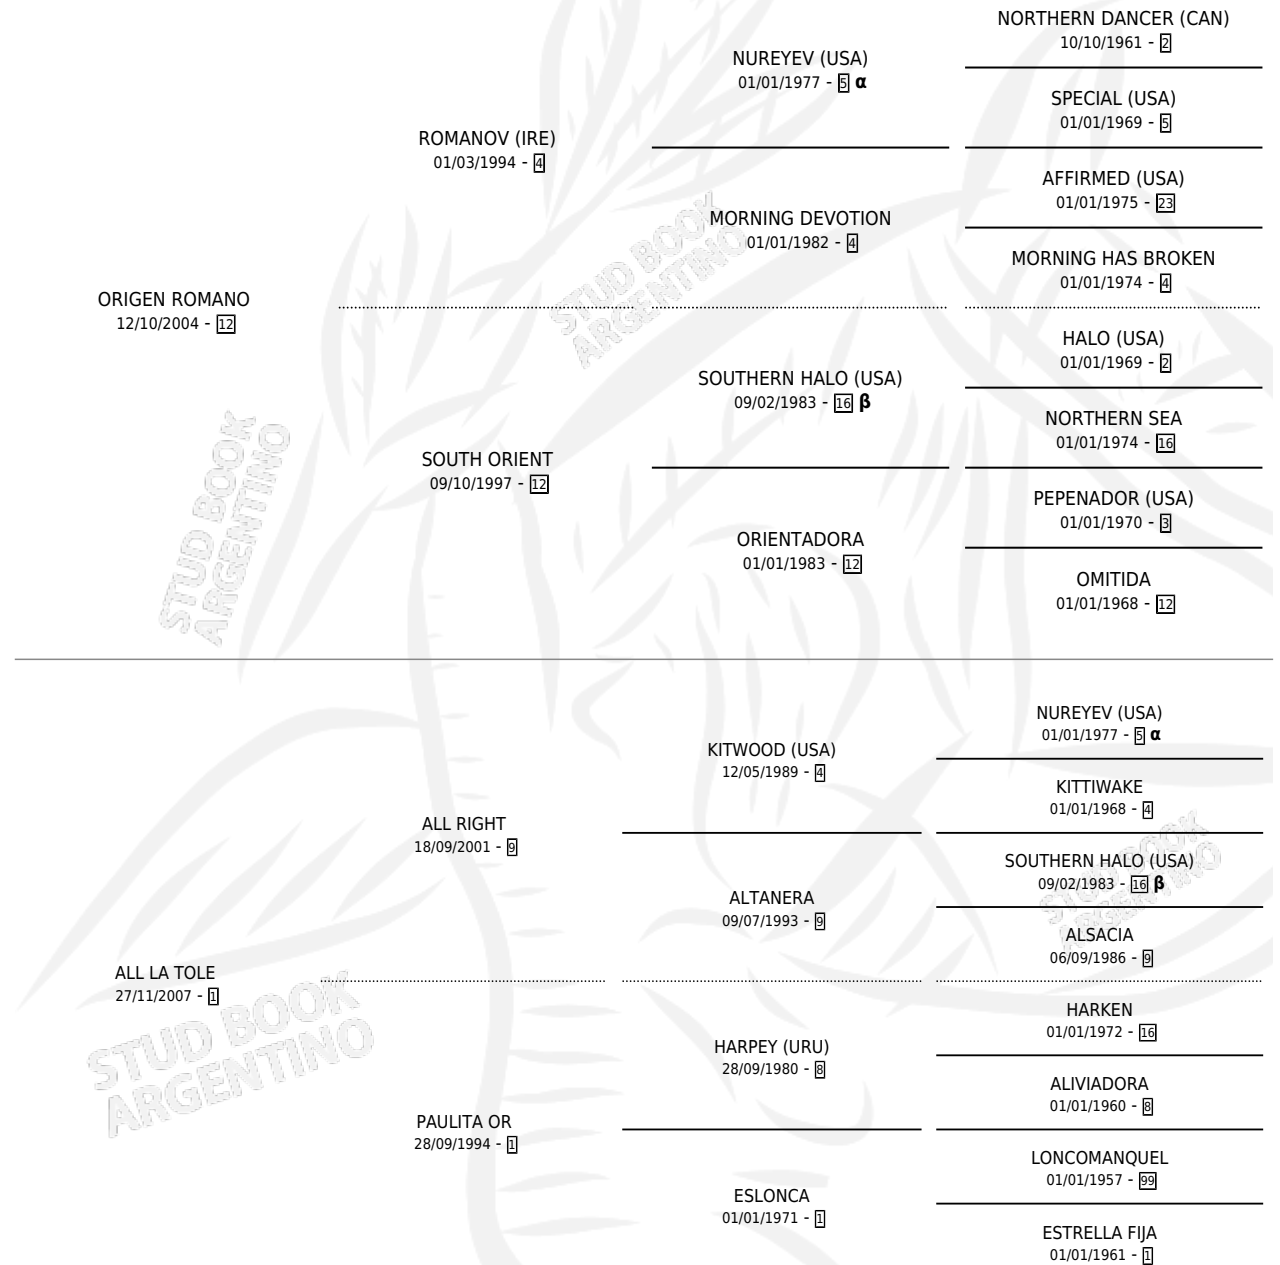

ORIGEN ARIA

por **ORIGEN ROMANO** y **ALL LA TOLE** por **ALL RIGHT**

Argentina · Hembra · Alazan · SP · 19/09/2017
Familia 1-n · Volumen 43

ESTADO

TIPIFICACIÓN SANGUÍNEA	X
TIPIFICACIÓN POR ADN	X
PASAPORTE	X
IDENTIFICACIÓN POR MICROCHIP	X
REPRODUCTOR	X

Lugar de nacimiento: Ojos del Padre

Criador: Roumec Juan Carlos

PEDIGREE

INBREEDING : α, β

ORIGEN ARIA

Datos oficiales del Stud Book Argentino

Documento generado el 03/05/2026

studbook.org.ar