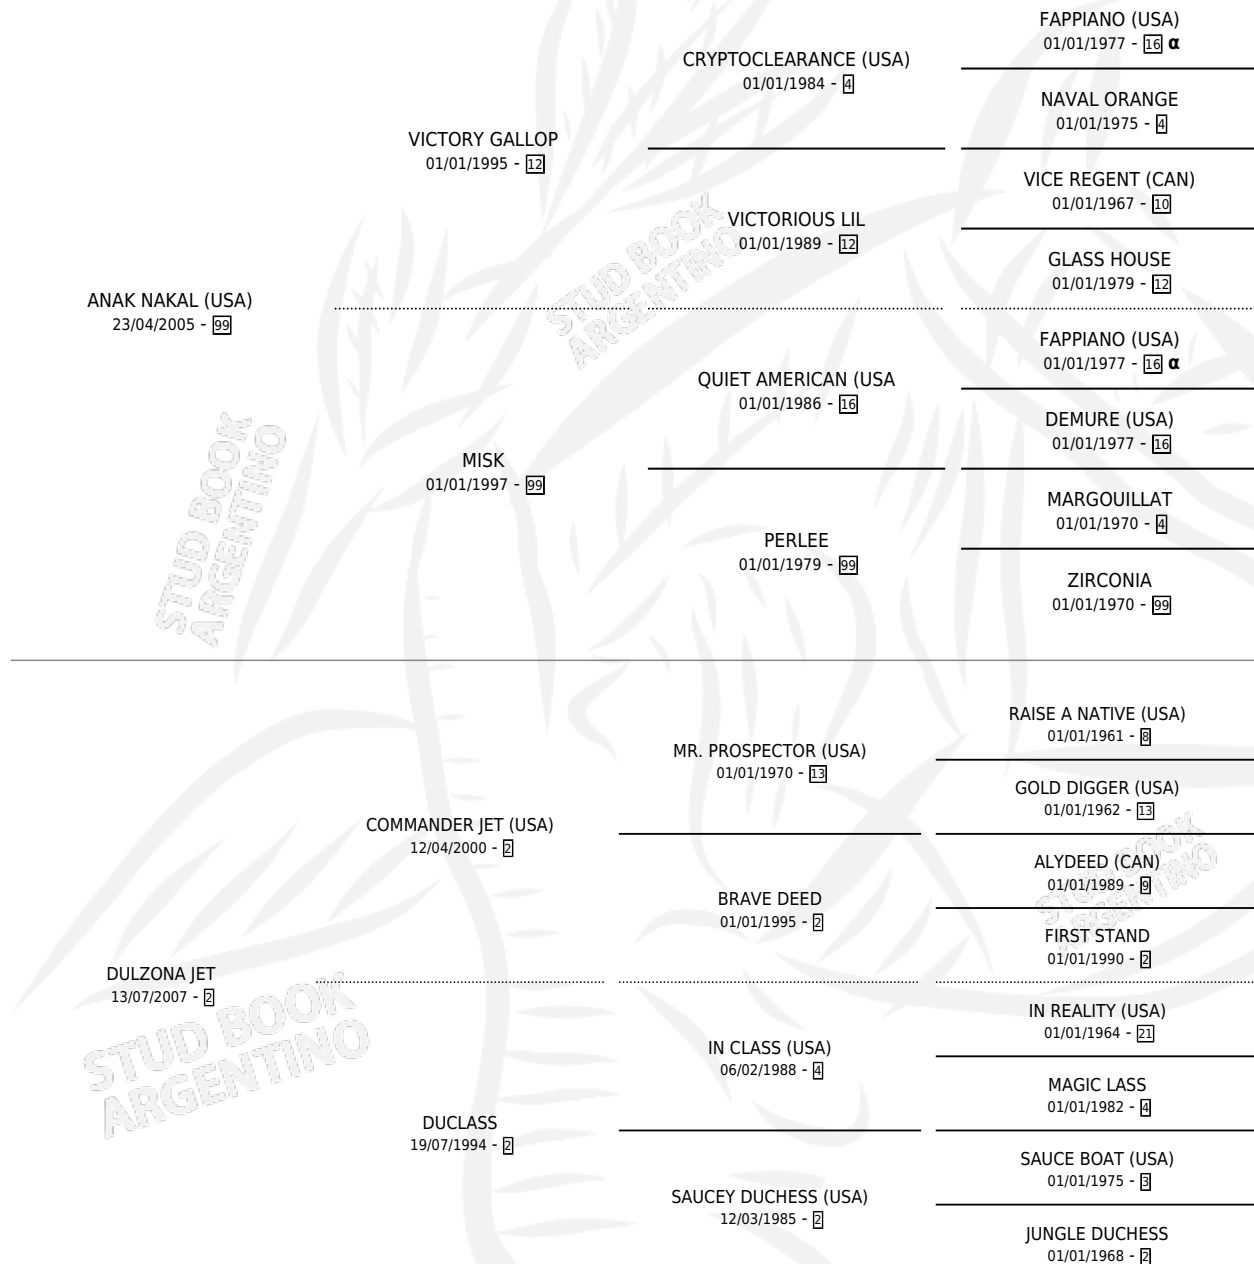

MERMELADA KAL

por ANAK NAKAL (USA) y DULZONA JET por
COMMANDER JET (USA)

Argentina · Hembra · Zaino · SP · 15/09/2017
Familia 2-g · Volumen 43

ESTADO

TIPIFICACIÓN SANGUÍNEA	X
TIPIFICACIÓN POR ADN	✓
PASAPORTE	✓
IDENTIFICACIÓN POR MICROCHIP	✓
REPRODUCTOR	✓

Lugar de nacimiento: Vadarkblar
Criador: Vadarkblar

~

HIJOS

	MACHOS	HEMBRAS
1 NACIERON	0	1
SIN ACTUACIONES		

PEDIGREE

INBREEDING : α