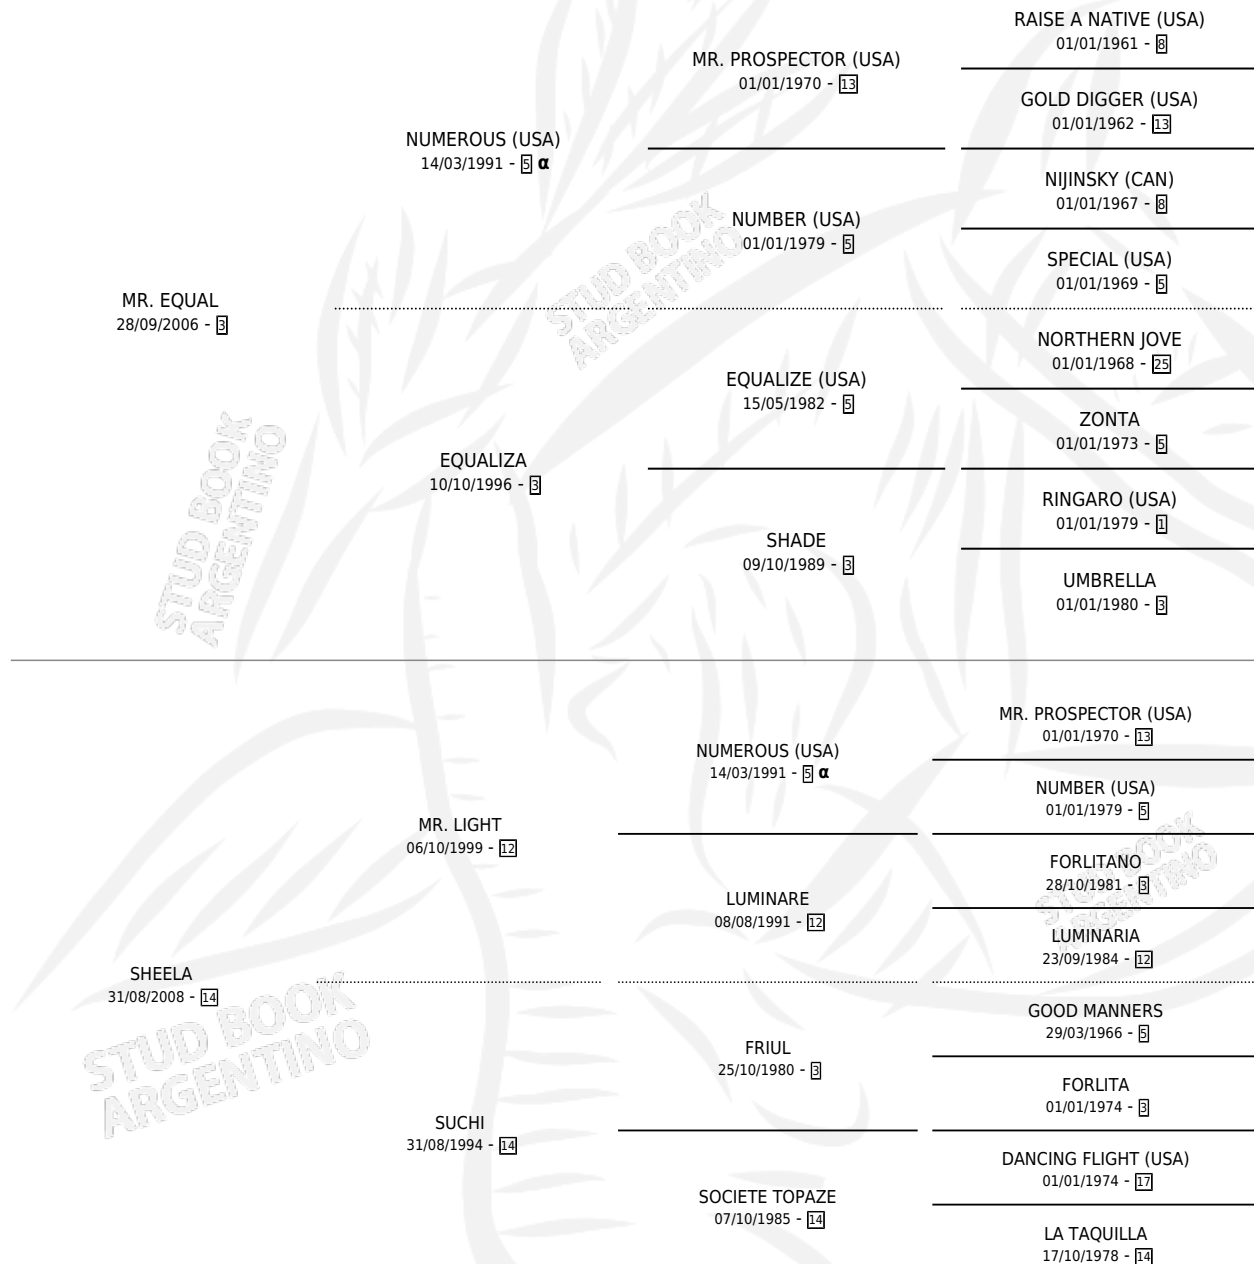

TODO UN EQUAL

por MR. EQUAL y SHEELA por MR. LIGHT

Argentina · Macho · Zaino Colorado · SP · 01/10/2017
Familia 14 · Volumen 43

ESTADO

TIPIFICACIÓN SANGUÍNEA	X
TIPIFICACIÓN POR ADN	X
PASAPORTE	X
IDENTIFICACIÓN POR MICROCHIP	X
REPRODUCTOR	X

Lugar de nacimiento: Ojos del Padre

Criador: Conti Claudio Fabian

PEDIGREE

INBREEDING : α

TODO UN EQUAL

Datos oficiales del Stud Book Argentino

Documento generado el 06/05/2026

studbook.org.ar